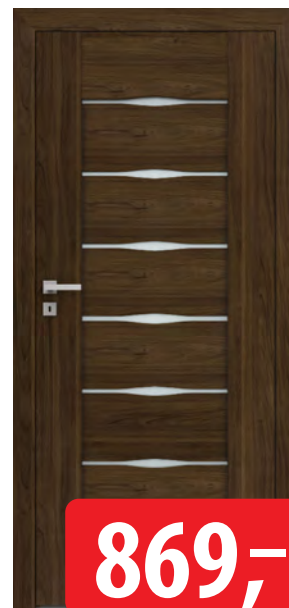

869,-

1030⁷⁴

VERANO 0 DRE

Skrzydło wewnętrzne w okleinie drewnopodobnej DRE-Cell. Dostępne 4 wzory szyby dekoracyjnej. Cena obejmuje skrzydła w rozmiarze 60/70/80. Skrzydła w wariantcie przylgowym i bezprzylgowym (za dopłatą).