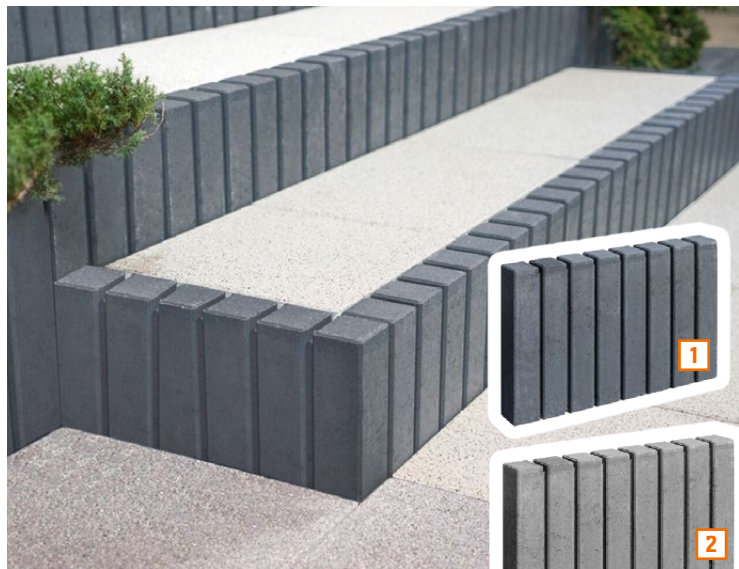

Podest tarasowy plastikowy

wym. 30 x 30 x 2,2 cm, kolor szary
cena za 1 m² = 103,22* **88,78**
nr OBI 7155609

*Najniższa cena z 30 dni przed obniżką we wszystkich sklepach OBI.