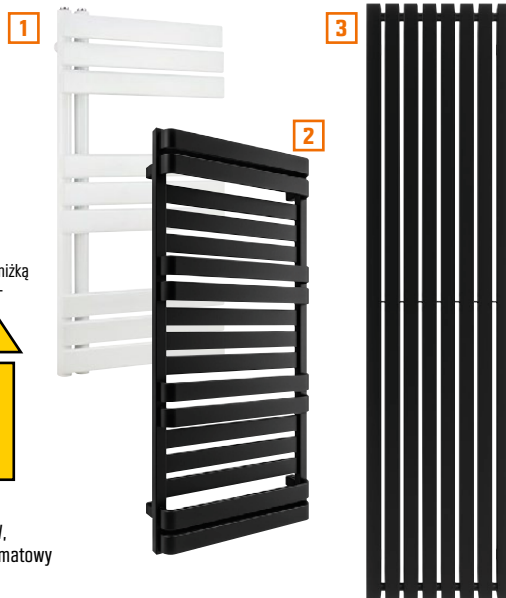

Najniższa cena z 30 dni przed obniżką we wszystkich sklepach OBI: 359,-

Taniej o 20%

~~359,-~~
287,20 szt.

1 Grzejnik Limburg

wym. 50 x 90 cm, moc 393 W, kolory: biały matowy, czarny matowy
np. nr OBI 6808562

Dostępne również:

- 2 Grzejnik Bas, wym. 50 x 111 cm, moc 662 W, kolor czarny 699,-** 559,20 szt., nr OBI 6803860
- 3 Grzejnik Bok, wym. 39 x 160 cm, moc 737 W, kolor czarny 759,-** 607,20 szt., nr OBI 6723233

**Najniższa cena z 30 dni przed obniżką we wszystkich sklepach OBI.

*Promocja obowiązuje od 12.03 do 25.03.2025 r., nie dłużej jednak niż do wyczerpania zapasów. Promocja nie łączy się z innymi promocjami wskazanymi w regulaminie. Cena sprzedaży na etykiecie towaru jest ceną promocyjną uwzględniającą rabat. Cena skreślona na etykiecie towaru to najniższa cena z 30 dni przed obniżką we wszystkich sklepach OBI. Szczegóły w regulaminie dostępnym w sklepach OBI i na obi.pl.