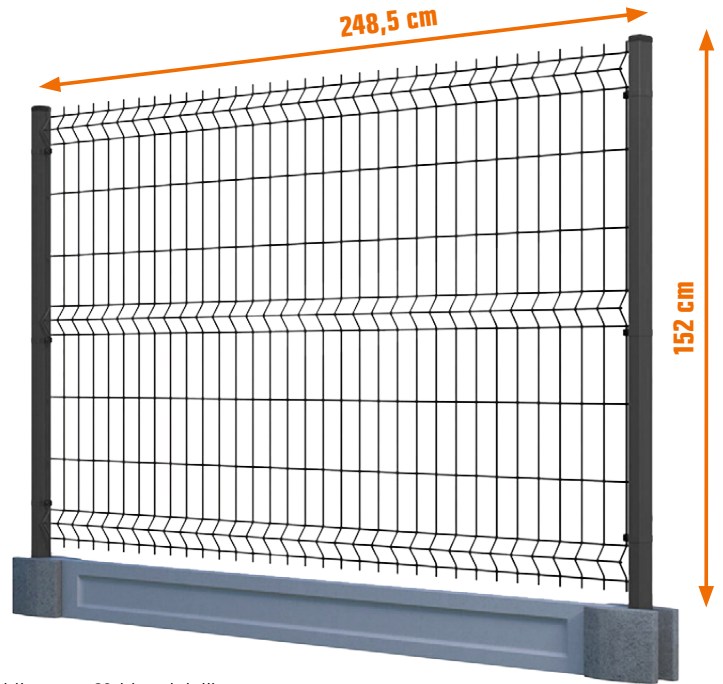

*Najniższa cena z 30 dni przed obniżką we wszystkich sklepach OBI.

Najniższa cena z 30 dni przed obniżką we wszystkich sklepach OBI: 17,99

Taniej o 16%

~~17,99~~
14,99 szt.

1 Obrzeże palisadowe Tetron

grafit, wym. 6 x 51 x 30 cm, cena za 1 mb = 35,27** **29,39**
nr OBI 6854863

248,5 cm

Najniższa cena z 30 dni przed obniżką we wszystkich sklepach OBI: 49,99

Taniej o 22%

~~49,99~~
38,99 szt.

Panel ogrodzeniowy

gr. drutu 3,4 mm, wym. 248,5 x 152 cm, kolor czarny
nr OBI 7317845

Cena nie obejmuje słupków, podmurówki i akcesoriów.