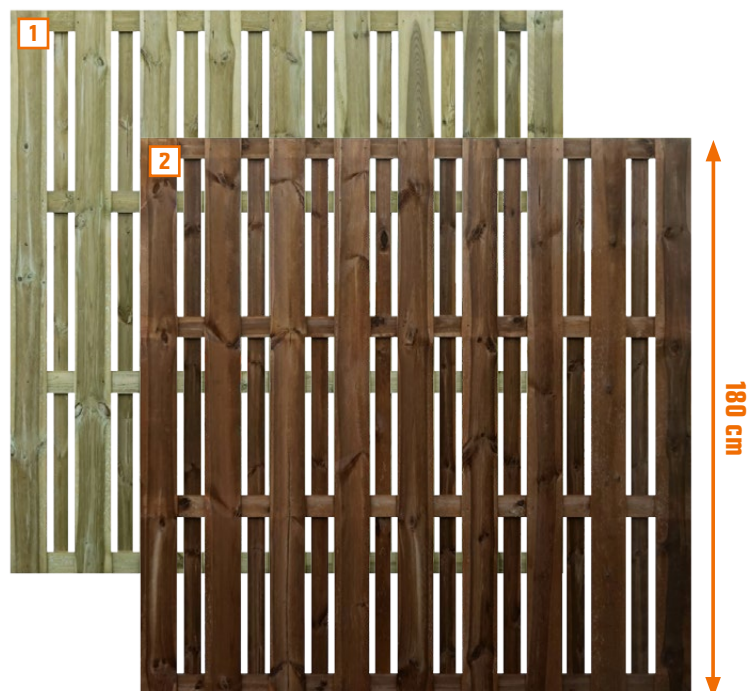

248,5 cm

Najniższa cena z 30 dni przed obniżką we wszystkich sklepach OBI: 49,99

Taniej o 22%

~~49,99~~
38,99 szt.

Panel ogrodzeniowy

gr. drutu 3,4 mm, wym. 248,5 x 152 cm, kolor czarny
nr OBI 7317845

Cena nie obejmuje słupków, podmurówki i akcesoriów.

180 cm

Najniższa cena z 30 dni przed obniżką we wszystkich sklepach OBI: 159,-

Taniej o 15%

~~159,-~~
135,- szt.

Płot drewniany IVO

wym. 180 x 180 cm

1 kolor naturalny, nr OBI 7303233

2 kolor brązowy **169* 145,- szt.**, nr OBI 7303258
Dostępny również wym. 90 x 180 cm.