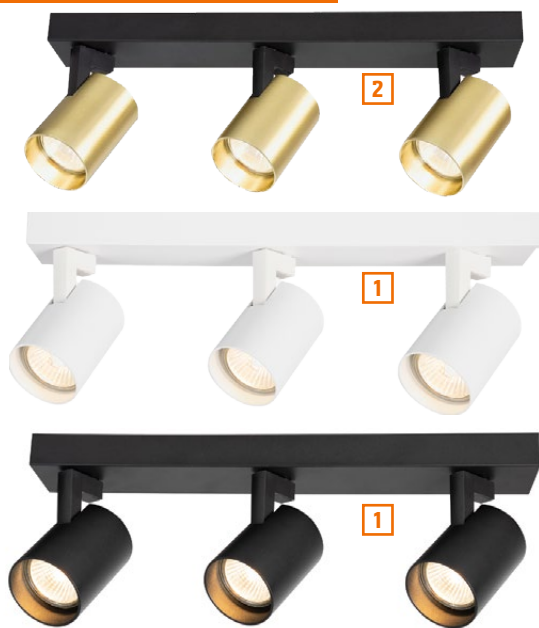

Metalkas®

Najniższa cena z 30 dni przed obniżką we wszystkich sklepach OBI: 149,-

Taniej o 26%

~~149,-~~
109,- / szt.

Regał metalowy ocynkowany

wym. 180 x 90 x 40 cm,
5 półek, HDF, montaż wciskany
nr OBI 6557714

Kupuj na raty

Do 10 rat RRSO 0%

Szczegóły na ostatniej stronie.

DEKORACJE

Najniższa cena z 30 dni przed obniżką we wszystkich sklepach OBI: 119,-

Taniej o 32%

~~119,-~~
79,99 / szt.

Listwa reflektorowa Volf