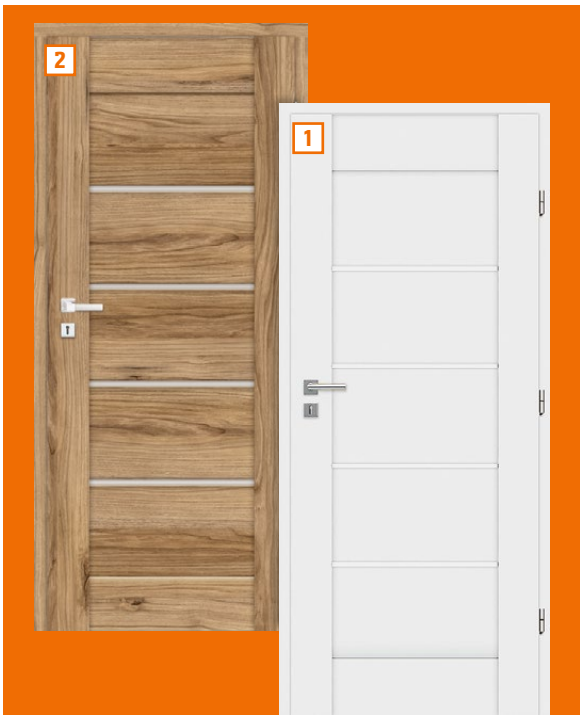

DRZWI

Najniższa cena z 30 dni przed obniżką we wszystkich sklepach OBI: 46,99

Taniej o 23%

~~46,99~~
35,99 szt.

Klamka Qubik

dostępne kolory: czarny, nikiel, satyna, chrom, grafit, biały np. nr OBI 6716740

Dostępny również kolor złoty

59,99* **44,99** szt.

nr OBI 6926265

W sprzedaży dostępne również rozety do klamek z serii Qubik.

*Najniższa cena z 30 dni

przed obniżką we wszystkich sklepach OBI.

Najniższa cena z 30 dni przed obniżką we wszystkich sklepach OBI: 499,-

Taniej o 140 zł

~~499,-~~
359,- szt.

Skrzydło drzwiowe Falko

szer.: 70 i 80 cm

1 kolor biel arktyczna

np. nr OBI 6736235

2 kolor catania miodowa

np. nr OBI 6954580

Cena nie obejmuje: klamki, ościeżnicy i listwy opaskowej.