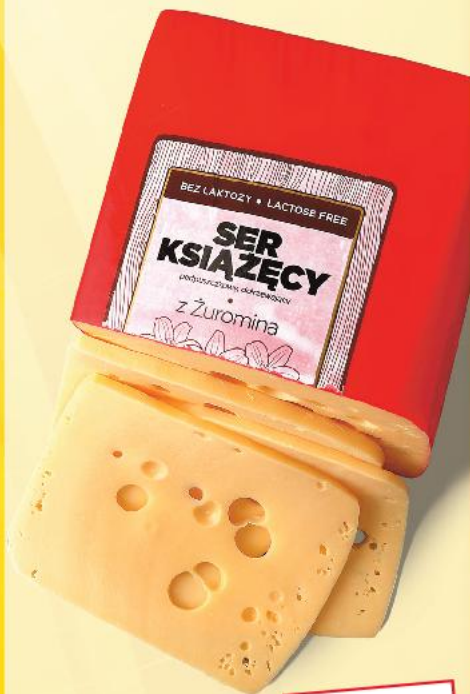

WYBRANE PRODUKTY
W PROMOCJI

NAWET DO

-50%

TANIEJ

15.02.2025 r.

STOISKO
Z OBSŁUGĄ

SIERPC
Ser Książęcy
100 g

SUPERCENA
tylko
2,49

od **-30%**
od ceny sprzed obniżki

WSZYSTKIE
KIEŁBASY
Z NASZEJ LADY

Uwaga! Nie łączymy ofert! Zdjęcia poglądowe.

Card Tylko z kartą

TRZECI
NAJTAŃSZY PRODUKT
100%
TANIEJ

MIESZAJ
DOWOLNIE

Dotyczy masła
Polmlek, Łaciate, Mlekovita,
Łowicz i Mlepol