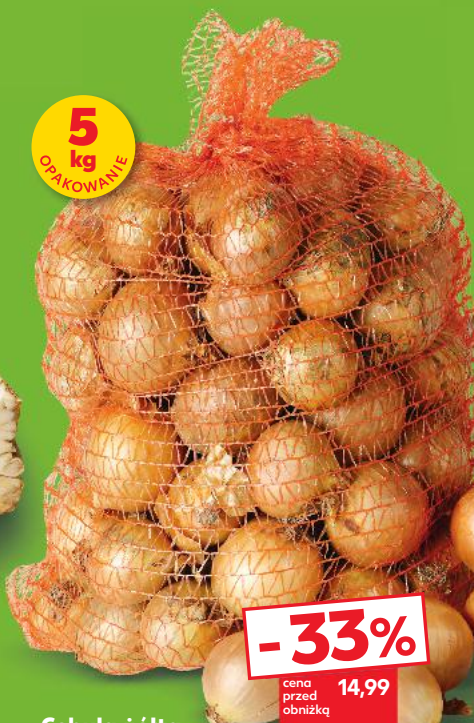

Z GRUNTU
POLSKIE

Polskie pieczarki
luzem
1 kg

-25%
cena przed obniżką 13,49
9,99

Seler
korzeń
luzem
1 kg

Z KARTA **-35%**
4,49

cena bez karty **6,99***
*Cena przed obniżką

Cebula żółta
5 kg opakowanie
(=1 kg 2,00)