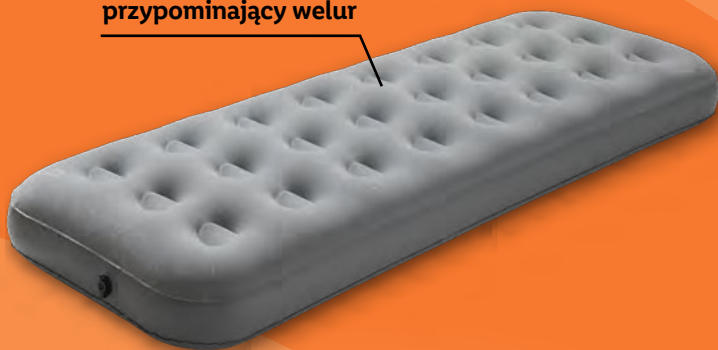

CRIVIT
Materac kempingowy

po nadmuchaniu: 183 × 76 × 21 cm
* najniższa cena z 30 dni przed obniżką

20% taniej
1 szt. **27,99** ~~34,99*~~

materiał
przypominający welur