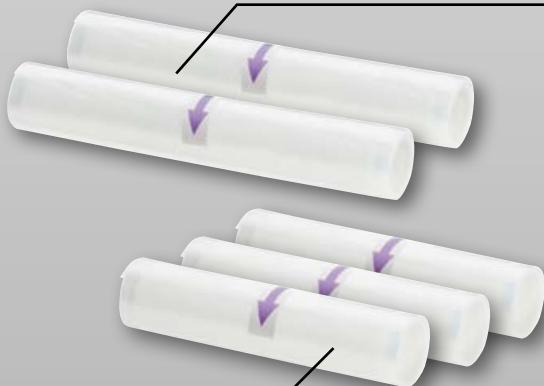

1 szt./1 zestaw
50%

2 rolki o szer. 28 cm i dł. 3 m