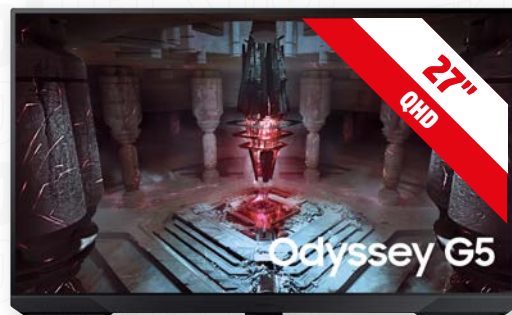

A
↑
G E

SAMSUNG Odyssey G4 LS25BG400EUXEN Monitor

- Rozdzielczość: 1920 x 1080, przekątna ekranu 62 cm / 25"
- Częstotliwość odświeżania: 240 Hz
- Czas reakcji: 1 ms

Nr art. 1467590

SPRAWDŹ

A
↑
G E

SAMSUNG Odyssey G3 LS24DG300EUXEN Monitor

- Rozdzielczość: Full HD (1920x1080), przekątna ekranu 60 cm / 24"
- Częstotliwość odświeżania: 180 Hz
- Czas reakcji: 1 ms

Nr art. 1484088

SPRAWDŹ

A
↑
G F

SAMSUNG Odyssey G5 LS27CG510EUXEN Monitor

- Rozdzielczość: 2560 x 1440 (Quad HD), przekątna ekranu 68 cm / 27"
- Częstotliwość odświeżania: 165 Hz
- Czas reakcji: 1 ms

Nr art. 1478032

SPRAWDŹ

A
↑
G E

SAMSUNG Odyssey G3 LS27DG300EUXEN Monitor

- Rozdzielczość: Full HD (1920x1080), przekątna ekranu 68 cm / 27"
- Częstotliwość odświeżania: 180 Hz
- Czas reakcji: 1 ms

Nr art. 1484089

SPRAWDŹ

A
↑
G F

SAMSUNG LS27CG552EUXEN Monitor

- Rozdzielczość 2560 x 1440, przekątna ekranu: 68 cm / 27"
- Częstotliwość odświeżania: 165 Hz
- Czas reakcji: 1 ms

Nr art. 1488289

SPRAWDŹ

A
↑
G E

SAMSUNG LS24D300GAUXEN Monitor

- Rozdzielczość 1920 x 1080, przekątna ekranu: 60 cm / 24"
- Częstotliwość odświeżania: 100 Hz
- Czas reakcji: 5 ms

Nr art. 1488290

SPRAWDŹ