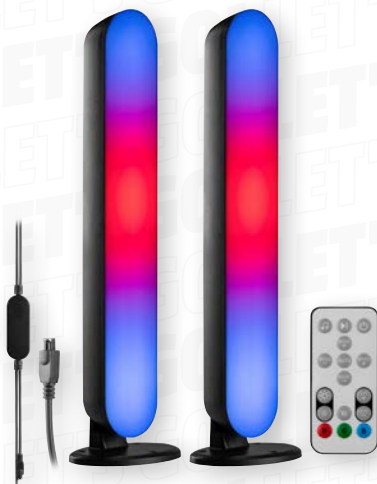

Ambience RGB - Smart Flow Zestaw lamp

- Oświetlenie: dynamiczne efekty RGB
- Sterowanie: aplikacja mobilna
- Design: nowoczesne podświetlenie

Nr art. 1481996