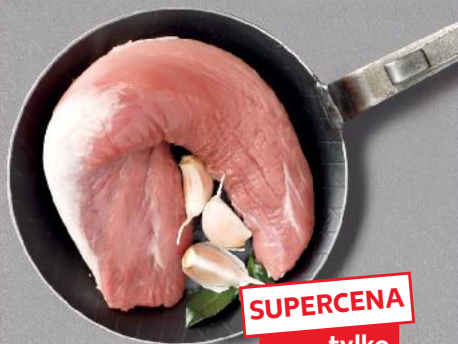

**Połędwiczka
wieprzowa**
1 kg

SUPERCENA
tylko
28,90