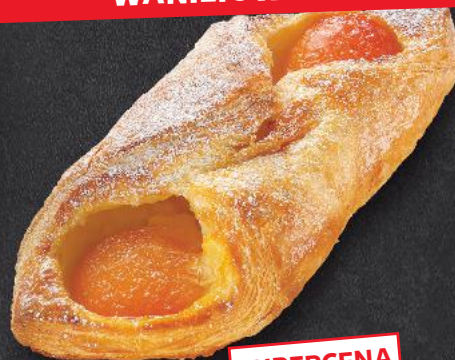

# JESTEM TU NA CHWILĘ

ŁAP OKAZJĘ!

**DROŹDŹÓWKA  
RĘCZNIE ZAWIJANA**

Drożdźówka  
ze śliwką, kruszonką  
i lukrem  
100 g sztuka

**SUPERCENA**  
tylko  
**3,49**

**DUŃSKIE CIASTO Z NADZIENIEM  
WANILIOWYM**