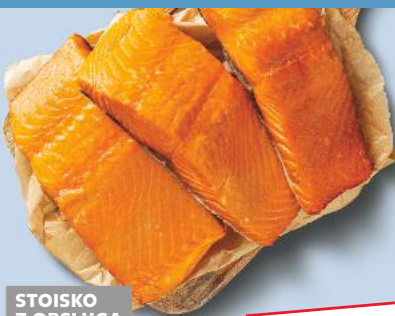

STOJSKO Z OBSŁUGĄ

Łosoś w kawałkach
coho (kiżucz),
wędzony na gorąco
100 g
(=1 kg 99,90)

SUPERCENA
tylko
9,99