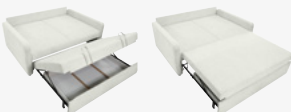

pow. spania: 150 x 195 cm

Atuty:

- tkanina sztruksowa
- sprężyny faliste w siedzisku i materacu

Inny kolor:

Sofa Luna

S170 x G112 x W88 cm

pow. spania: 146 x 202 cm

Atuty: