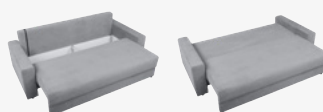

Sofa Garcia

S233 x G108 x W92 cm

pow. spania: 150 x 195 cm

Atuty:

- tkanina sztruksowa
- sprężyny faliste w siedzisku i materacu

Inny kolor: