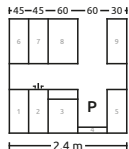

7360,-
3680,-**

20 RAT X **184⁰⁰**
RRSO 0%

Kuchnia Senso Kitchens

front: 87th Smooth Street z uchw L2, kolor: dąb katania/kaszmir

Zapytaj sprzedawcę o inne kuchnie dostępne w promocji.

zintegrowane
dedykowane uchwyty

blaty na wymiar

dodatkowo
dla pierwszych
200 klientów
500 zł
RABATU

przy zakupie Family Line
i Senso Kitchens za min. 5000 zł

**Cena wyliczona na bazie szafek z układu wzorcowego o dł. 2,4 m z frontami kuchennymi zaprezentowanymi na zdjęciu. Wycena obejmuje szafki z frontami i szafkę z szufladą flowbox (oferta Family Line) lub tandembox (oferta Senso Kitchens). Podana cena nie obejmuje: blatów, cokołów, listew wieńczących, uchwytów, sprzętu AGD, techniki kuchennej oraz pozostałych akcesoriów wykończeniowych i dekoracji.

GWARANCJA

25
lat

*** Dołącz do Programu Gwarancyjnego Black Red White i zyskaj: **25 lat gwarancji na kuchnie Family Line i Senso Kitchens**

25 lat gwarancji jest korzyścią związaną z przystąpieniem do Programu Gwarancyjnego Black Red White i dotyczy wybranych elementów. Aby przystąpić do Programu, należy założyć konto na brw.pl, zapisać się do newslettera podając adres e-mail wykorzystany do założenia konta na brw.pl, zarejestrować paragon w terminie 60 dni od dnia zakupu produktu objętego 25-letnią gwarancją, podać numer fabryczny umieszczony na dowolnym opakowaniu poszczególnych elementów mebli kuchennych. Szczegóły dotyczące uczestnictwa w Programie Gwarancyjnym Black Red White w regulaminie na www.brw.pl/program-gwarancyjny/.

240 cm

999,-

**STALE
NISKA
CENA**

Zestaw kuchenny
Junona Line 240
bez blatu
kolor:
uni kaszmir