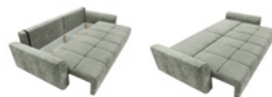

Sofa Salamanca

S268 x G120 x W100 cm

pow. spania: 165 x 220 cm

Atuty:

- sofa z funkcją narożnika,
- możliwość rozłożenia tylko jednej części
- sprężyny faliste w siedzisku i materacu

* Najniższa cena z 30 dni przed obniżką.