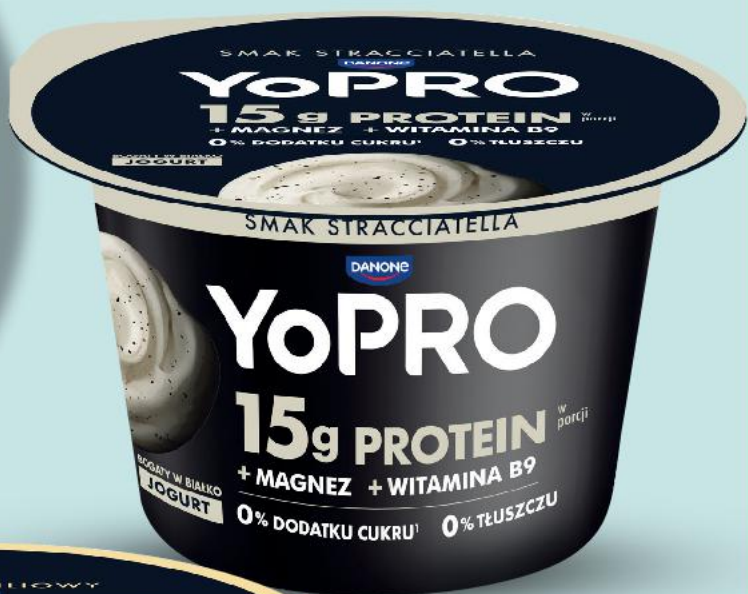

MLEKOVITA SBA
Mleko w proszku
bez laktozy
500 g opakowanie
(=1 kg 39,80)

WYBÓR JAK W HIPERMARKECIE

YOPRO
Jogurt
proteinowy
różne rodzaje
160 g opakowanie
(=1 kg 18,69)

-34%

cena
przed
obniżką

4,59

2,99

OD ŚRODY 30.10