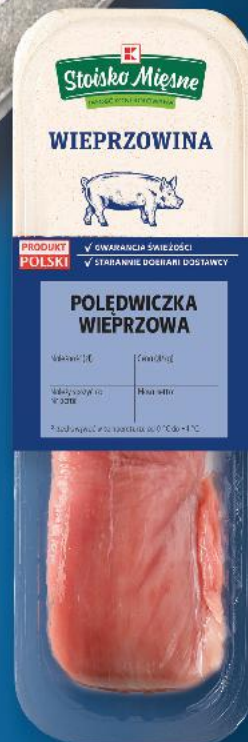

PRODUKT
POLSKI

Z KARTA 
-15%

26,99

cena bez karty **31,99**

Cena przed obniżką **31,99**

Polska połówiczka wieprzowa
1 kg

WYBÓR JAK W HIPERMARKECIE

**KAŻDY z NAS
OSZCZĘDZA!**
Z KAUF LAND CARD