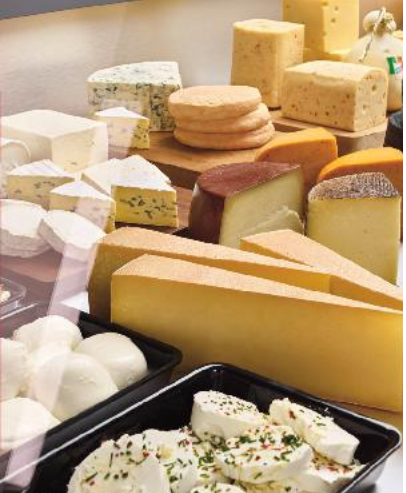

-31%
cena przed obniżką 5,79
3,99

**Ser Castello
Danablu
pleśniowy
100 g**

-42%
cena przed obniżką 6,99
3,99

SPOMLEK
Ser Old Poland
Grand Gouda
100 g

-36%
cena przed obniżką 4,69
2,99

ŚWIEŻOŚĆ JAK W KAUFLANDZIE

- ✓ BOGATY ASORTYMENT SERÓW MIĘKKICH, PÓLTWARDYCH I TWARDYCH
- ✓ WĘDLINY, SERY I GARMAŻERIĘ PAKUJEMY TAKŻE DO POJEMNIKÓW KLIENTÓW

WĘDLINY – STOISKO Z OBSŁUGĄ

SMAKMAK
Galareta z kurczaka,
Galareta wieprzowa
100 g