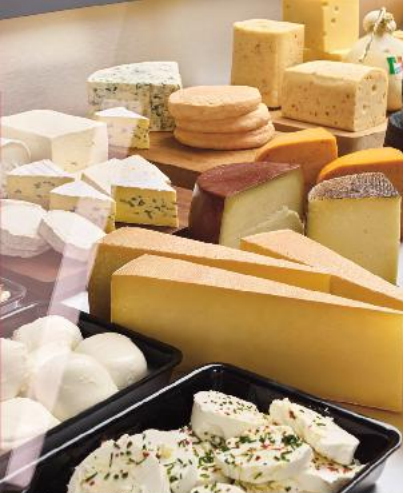

3,99

2,39

ŚWIEŻOŚĆ JAK W KAUFLANDZIE

- ✓ WĘDLINY ZNANYCH OGÓLNOPOLSKICH MAREK ORAZ OD LOKALNYCH PRODUCENTÓW
- ✓ SERY Z RÓŻNYCH REGIONÓW POLSKI ORAZ Z KRAJÓW EUROPEJSKICH

STOISKO
Z OBSŁUGĄ

**Zielone oliwki
nadziewane czosnkiem
100 g**