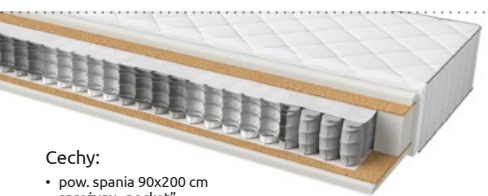

~~599,-*~~
539,-

- Variant 120 799,-* **719,-**
- Variant 140 899,-* **799,-**
- Variant 160 999,-* **899,-**

Materac
Merida 90

Cechy:

- pow. spania 90x200 cm
- sprężyny „multipocket”
- 7 stref komfortu
- pianka wysokoelastyczna
- strona letnia i zimowa
- pralny pokrowiec CoolSensitive
- wysokość ok. 23 cm
- twardość: wysoka (H3)
- **25 LAT GWARANCJI****

~~849,-*~~
719,- **-15%**

- Merida 120 1099,-* **929,-**
- Merida 140 1249,-* **1059,-**
- Merida 160 1399,-* **1179,-**
- Merida 180 1549,-* **1299,-**

Materac
Alya 90

Cechy:

- pow. spania 90x200 cm
- sprężyny „pocket”
- 7 stref komfortu
- atestowana pianka
- naturalny sizal
- pralny pokrowiec Tencel®
- wysokość ok. 23 cm
- twardość: bardzo wysoka (H4)
- **25 LAT GWARANCJI****