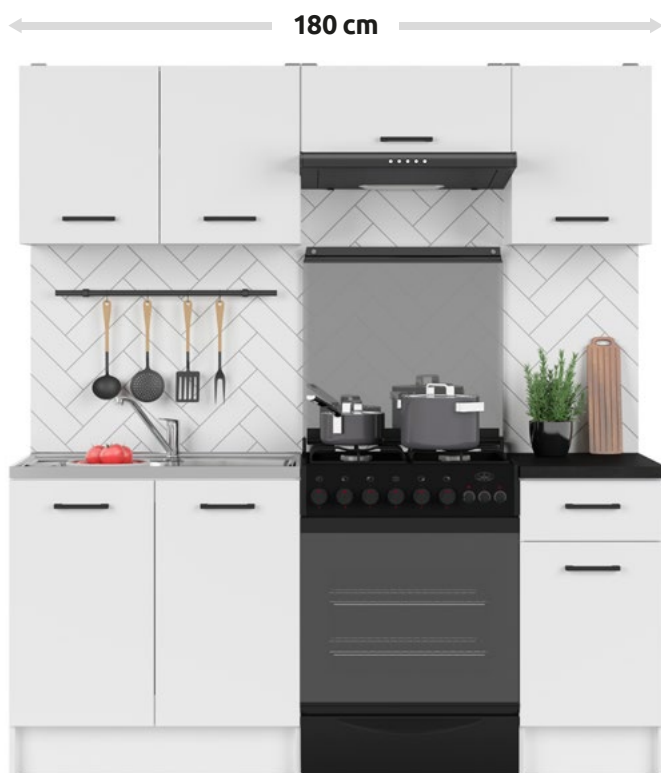

20 RAT 0%

NA CAŁY ASORTYMENT 13

Zestawy kuchenne taniej niż myślisz!

SZOKUJĄCO
NISKA
CENA!

449,-**

20 RAT X 22⁴⁵

RRSO 0%

Zestaw kuchenny
Sara Line 180
kolor: biały