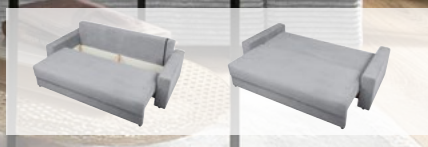

Kupuj w lekkich ratach 0%

Atuty:
- sprężyny faliste w siedzisku i materacu
- tkanina sztruksowa

~~2599,-~~
1999,-

20 RAT X **99⁹⁵**
RRSO 0%

Sofa **Garcia LUX 3DL**
SxGxW: 233x108x92 cm
pow. spania: 150x195 cm

Dostępne kolory:

~~2599,-~~ **2199,-**

Atuty:
- siedzisko i oparcie wypełnione sprężynami bonell i pianką
- kompaktowe wymiary

Dostępny kolor:

Sofa **Leila LUX 3DL**
SxGxW: 199x93x87 cm
pow. spania: 133x198 cm

**SZOKUJĄCO
NISKA
CENA!**

~~1399,-~~
20 RAT X **69⁹⁵**
RRSO 0%

Atuty:
- sprężyny bonell i faliste w siedzisku i materacu
- miękkie poduszki wypełnione pianką i kulką silikonową

Dostępne kolory:

Sofa **Kami LUX 3DL**
SxGxW: 250x129x89 cm
pow. spania: 160x197 cm

~~3099,-~~
2899,-
20 RAT X **144⁹⁵**
RRSO 0%

Atuty:
- sprężyny faliste i pianka HR w siedzisku
- wysokie, drewniane stopki

Dostępne kolory:

Sofa **Santana LUX 3DL**
SxGxW: 238x108x99 cm
pow. spania: 153x191 cm

~~2959,-~~
2599,-
20 RAT X **129⁹⁵**
RRSO 0%

Atuty:
- sprężyny bonell i faliste w siedzisku i materacu
- duża powierzchnia spania

Dostępne kolory:

Sofa **Elizabeth LUX 3DL**
SxGxW: 251x115x95 cm
pow. spania: 165x198 cm

~~3699,-~~
3199,-
20 RAT X **159⁹⁵**
RRSO 0%