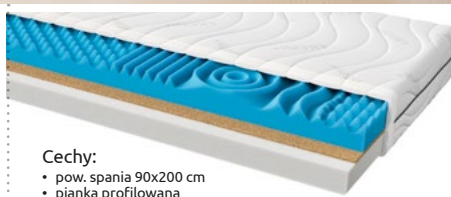

** cena łóżka nie obejmuje stelaża i materaca

Materac
Ekko 90

Cechy:

- pow. spania 90x200 cm
- sprężyny „pocket”
- 7 stref komfortu
- atestowana pianka
- naturalny sizal
- pralny pokrowiec Aqua
- wysokość ok. 19 cm
- twardość: wysoka (H3)
- **25 LAT GWARANCJI****

~~499,-*~~
449,-

- Ekko 120 649,-* **579,-**
- Ekko 140 749,-* **669,-**
- Ekko 160 849,-* **759,-**
- Ekko 180 949,-* **849,-**

Materac
Irys 90

Cechy:

- pow. spania 90x200 cm
- pianka profilowana
- 7 stref komfortu
- efekt masażu
- naturalny sizal
- pralny pokrowiec Fresh+
- wysokość ok. 18 cm
- twardość: bardzo wysoka (H4)
- **25 LAT GWARANCJI****