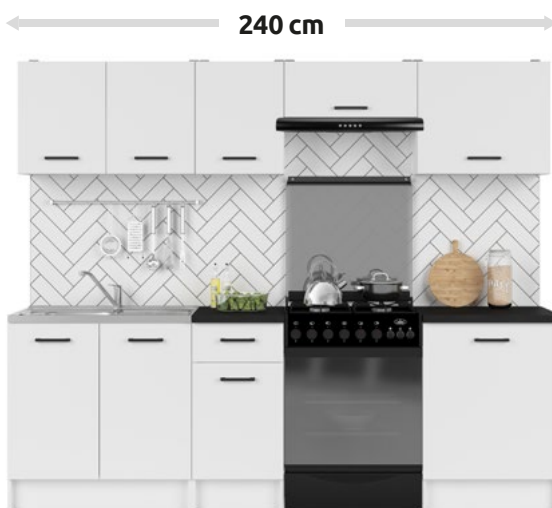

T619,-

1457,-**

20 RAT X 72⁸⁵

RRSO 0%

Zestaw kuchenny
narożny
Junona Line 200x200
kolor: jasny
szary połysk
(zestaw nie zawiera blatu)

T469,-

1322,-**

20 RAT X 66¹⁰

RRSO 0%

Zestaw kuchenny
narożny
Junona Line 200x200
kolor: dąb
delano jasny
(zestaw nie zawiera blatu)

Wybrane zestawy
JUNONA LINE

DO **10%**

Oferta obowiązuje
od 4.03 do 2.04.2025 r.