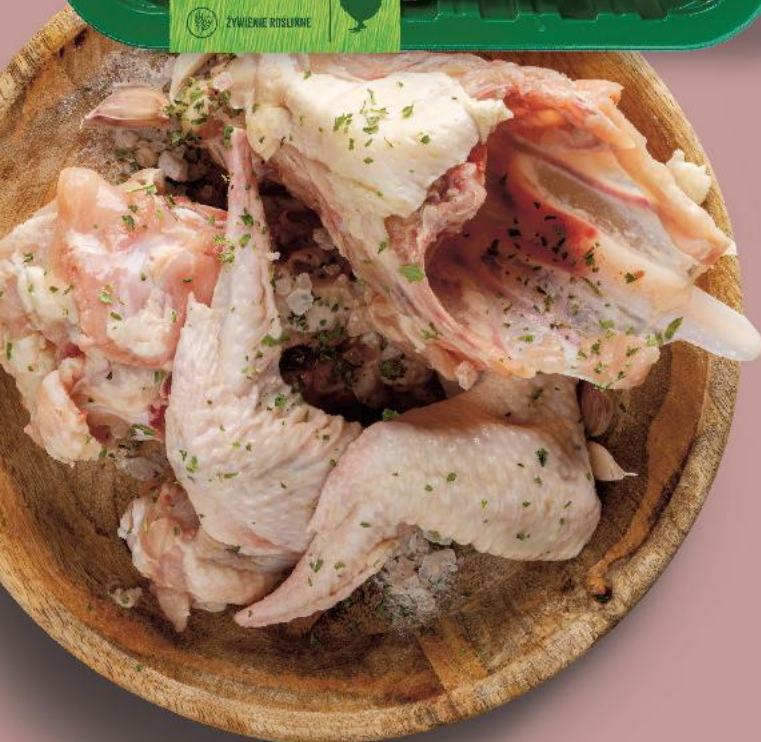

MIĘSO/DRÓB - SAMOOBSŁUGA

OD CZWARTKU 6.03

**PRODUKT
POLSKI**

- ✓ CHÓW BEZ ANTYBIOTYKÓW
- ✓ ROŚNIE O 30% WOLNIEJ NIŻ ZWYKŁY KURCZAK
- ✓ ŻYWIENIE ROŚLINNE: DODATEK MARCHWI, EKSTRAKTÓW CZOSNKU I ZIOŁ, WITAMIN I SKŁADNIKÓW MINERALNYCH