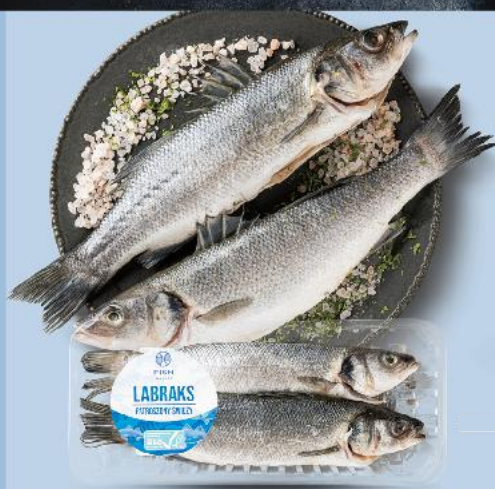

HIT

CONNOISSEUR
Łosoś atlantycki XXL
filet ze skórą
100 g

SUPERCENA
tylko
5,99

Polędwica z tuńczyka
100 g
(=1 kg 75,90)

SUPERCENA
tylko
7,59

FAIR FISH
Labraks patroszony
100 g

SUPERCENA
tylko
4,49

MARINUS
Filet z suma lub pstrąga w zalewie
300 g słoik
(=1 kg 39,97)