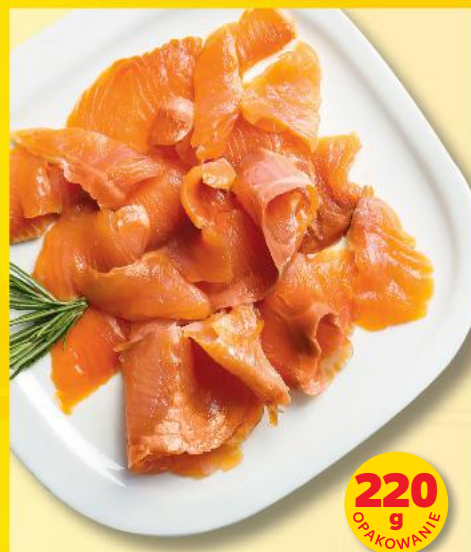

XXL XXL

**DUŻE OPAKOWANIA
WIĘKSZE OSZCZĘDNOŚCI!**

CLASSIC
Delikatess
Bacon-Scheiben
zum Backen und Braten
roher Bauchspeck ohne Knorpel und Schwarte
gepökelt und geräuchert
Spitzenqualität

333 g
OPAKOWANIE

XXL
XXL
XXL
XXL
XXL

CLASSIC
Bekon
w plastrach
333 g opakowanie
(=1 kg 36,33)

SUPERCENA
tylko
11,99

CLASSIC
Schwarzwälder Schinken
g.g.A.
handgesalzen
über Tannenholz geräuchert
mit Meeres-Weiden geräucht

250 g
OPAKOWANIE

XXL
XXL
XXL
XXL

CLASSIC
Szynka
szwarzwaldzka
250 g opakowanie
(=1 kg 43,96)

SUPERCENA
tylko
10,99

CLASSIC
NORWEGISCHER
Räucher-Lachs
in Scheiben
TRADITIONELL KALTGERÄUCHERT

220 g
OPAKOWANIE

XXL
XXL
XXL
XXL

GGN CERTIFIED FARMING
www.ggn.org

NUTRI-SCORE
A
B
C
D
E

CLASSIC
Łosoś wędzony
na zimno, XXL
220 g opakowanie
(=1 kg 90,45)

SUPERCENA
tylko
19,90

500 g
OPAKOWANIE

CLASSIC
Mleko zagęszczone 4% tł.
500 g opakowanie
(=1 kg 7,38)

SUPERCENA
tylko
3,69

CLASSIC
Kondens-milch
teilenträht,
wärmebehandelt
4% Fett

500 g
OPAKOWANIE

XXL
XXL
XXL