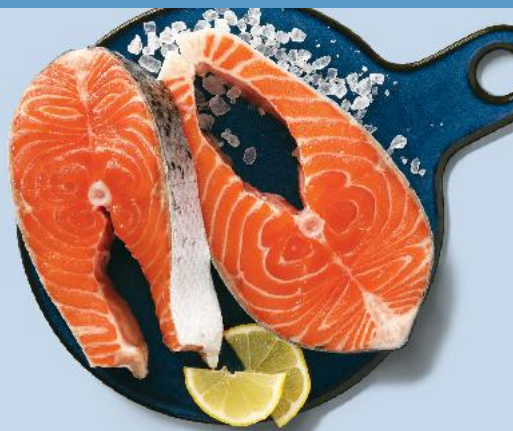

CONNOISSEUR
Łosoś świeży
dzwonek
100 g

SUPERCENA
tylko
6,49

**WYBRANE PRODUKTY
W PROMOCJI**
NAWET DO
-20%
OSZCZĘDNOŚCI