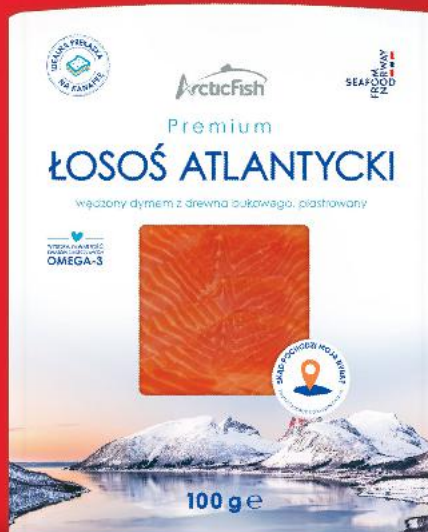

XXL

ABRAMCZYK
Dorsz czarny
Superpolędwica
XXL
100 g

SUPERCENA
tylko
4,99

NAWET DO

-46%

OSZCZĘDNOŚCI

PRODUKT MROŻONY

ABRAMCZYK
Komandorskie
steiki rybne
wybrane rodzaje
340 g opakowanie
(=1 kg 20,56)