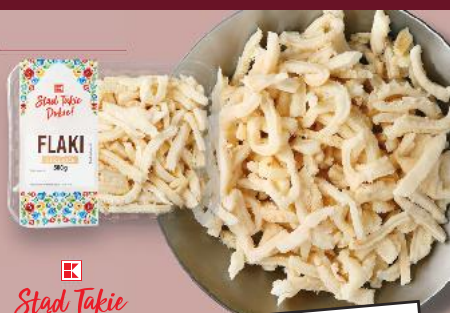

Sznyce z fileta
 z piersi kurczaka
 w marynacie grillowej
 400 g opakowanie
 (=1 kg 27,48)

SUPERCENA

tylko

10,99

Miks
grillowy
wieprzowy
 1 kg

SUPERCENA

tylko

21,99