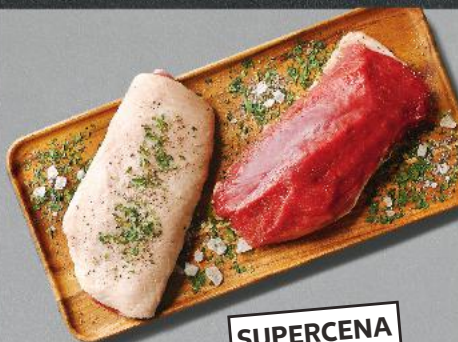

-16%

cena sprzed pierwszej obniżki **35,98**

Noga z kaczki
1 kg

29,99

SUPERCENA

tylko

Filet z piersi kaczki
bez kości, ze skórą
1 kg

33,99