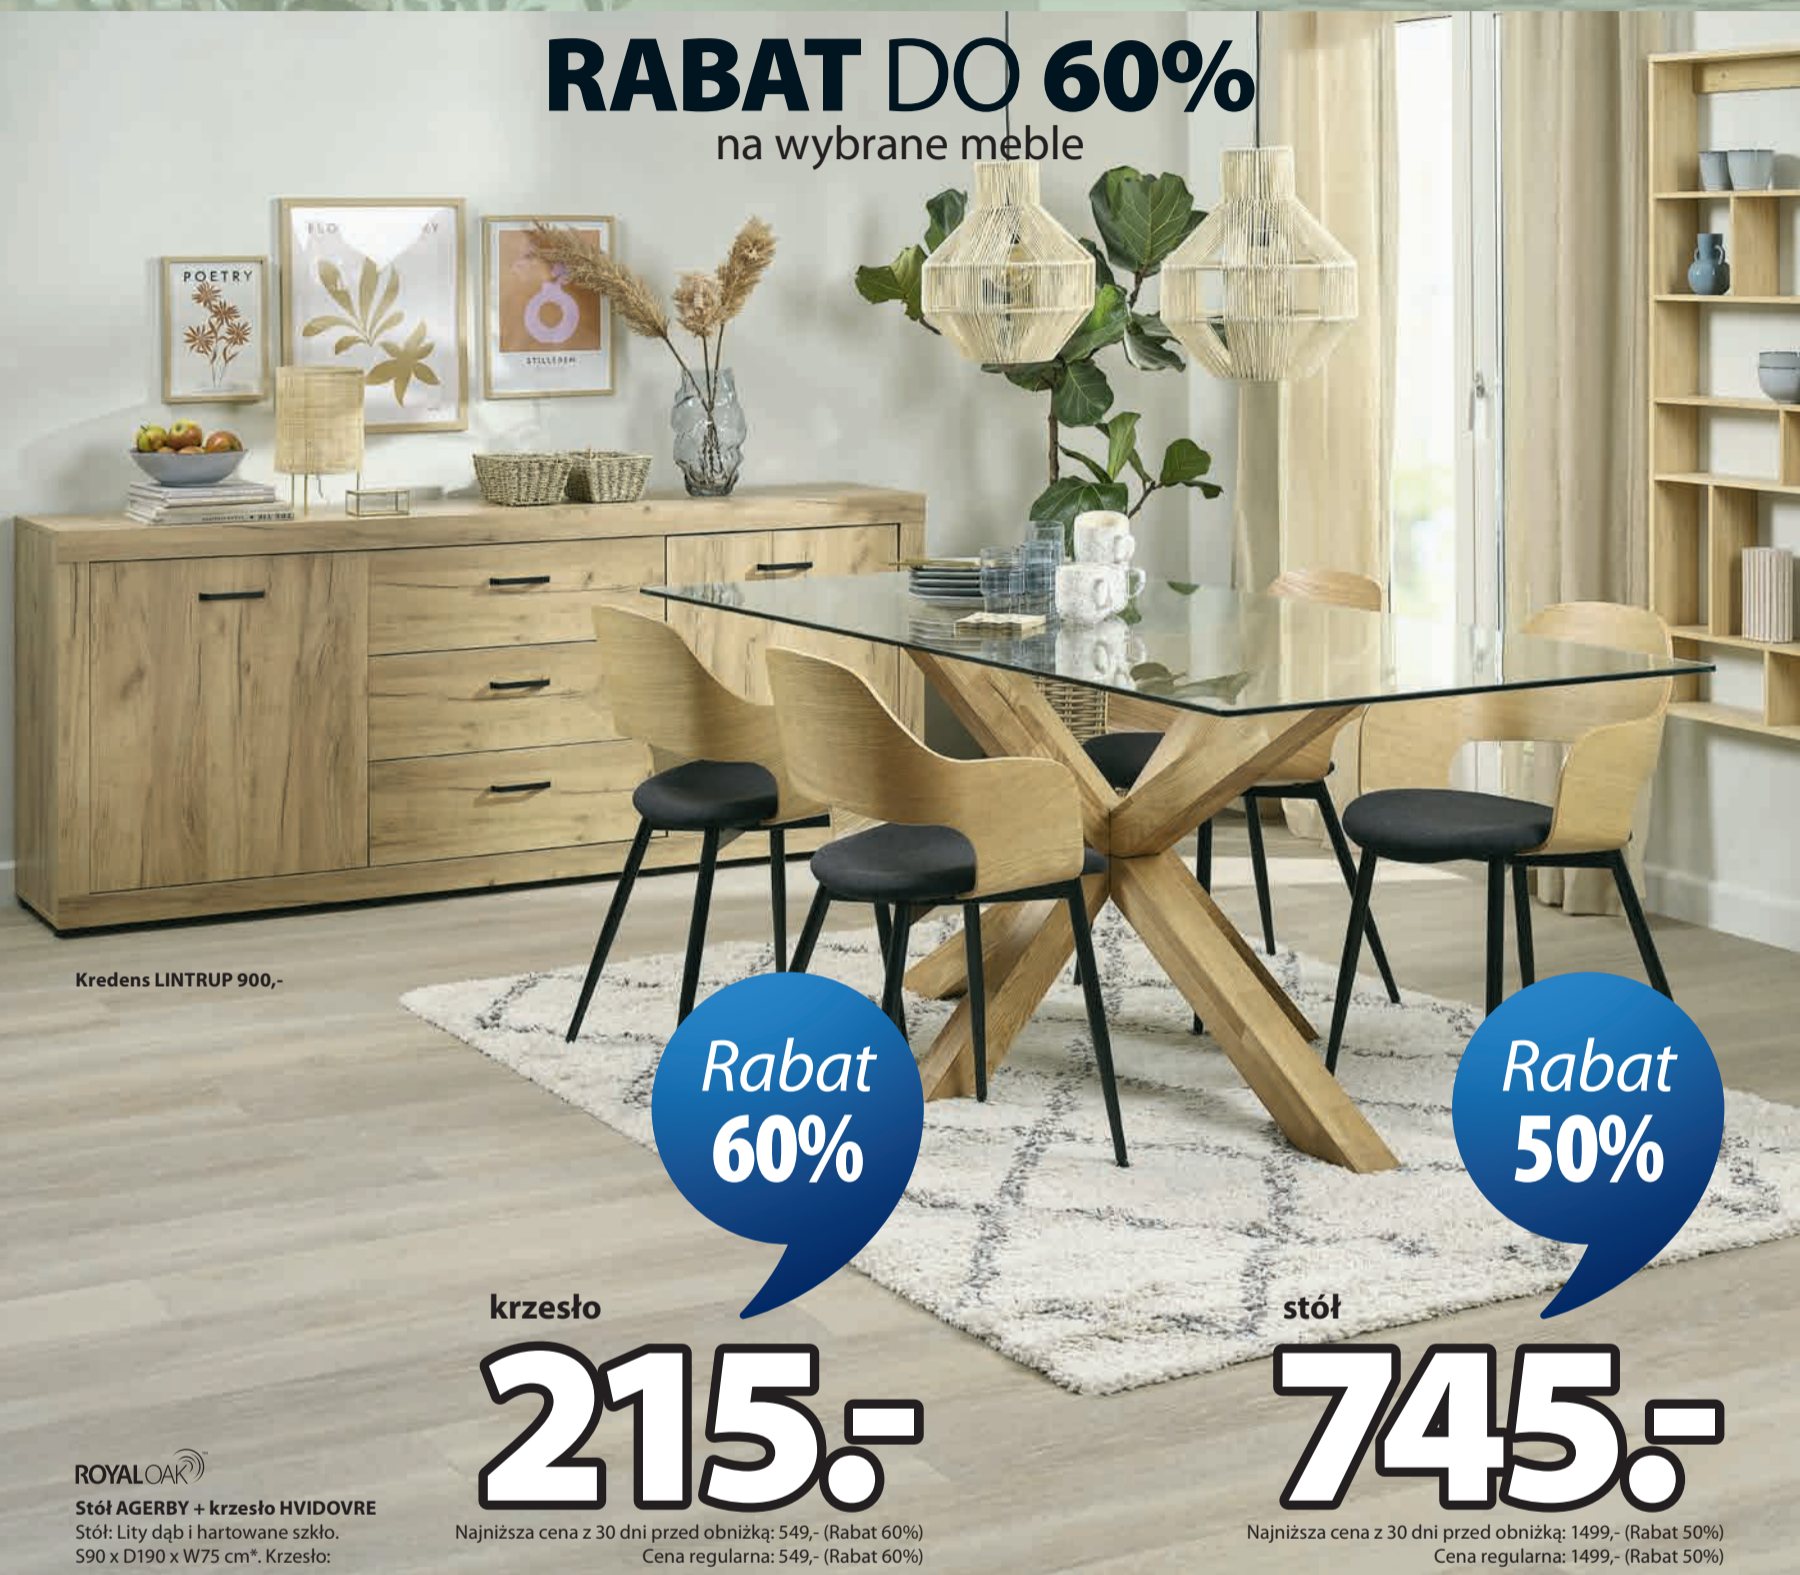

Dni wiosny

Oferta ważna 13-19.05.2026

RABAT DO 70%

RABAT DO 60%

na wybrane meble

Kredens LINTRUP 900,-

Rabat
60%

krzesło

215.-

Najniższa cena z 30 dni przed obniżką: 549,- (Rabat 60%)
Cena regularna: 549,- (Rabat 60%)

Rabat
50%

stół

745.-

Najniższa cena z 30 dni przed obniżką: 1499,- (Rabat 50%)
Cena regularna: 1499,- (Rabat 50%)

ROYAL OAK®

Stół AGERBY + krzesło HVIDOVRE

Stół: Lity dąb i hartowane szkło.
S90 x D190 x W75 cm*. Krzesło: