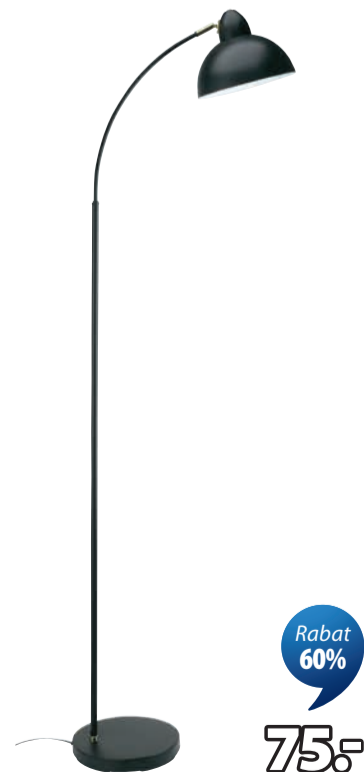

Stojak na doniczkę **FRIDOLF**  
S31 x W41 cm 1 SZT.

## RABAT DO 60%

na wybrane lampy

Rabat  
**49%**

**55<sup>50</sup>**

Najniższa cena z 30 dni przed obniżką: 109,- (Rabat 49%)  
Cena regularna: 109,- (Rabat 49%)

Lampa stołowa **HANNIBAL**  
S19 x W25 cm 1 SZT.

Rabat  
**56%**

**60<sup>50</sup>**

Najniższa cena z 30 dni przed obniżką: 139,- (Rabat 56%)  
Cena regularna: 139,- (Rabat 56%)

Lampa wisząca **SIGVARD**  
S35 x W26 cm 1 SZT.

Rabat  
**60%**

**75<sup>50</sup>**