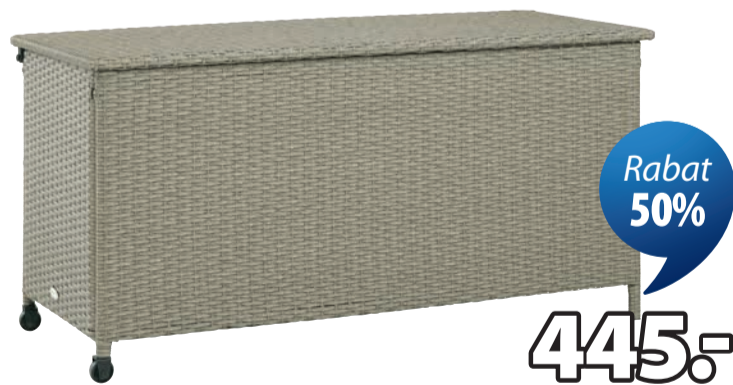

# 85,-

**Stolik BORRE**  
Stal. 550 x W40 cm **1 SZT.**

Najniższa cena z 30 dni przed obniżką: 169,- (Rabat 49%)  
Cena regularna: 169,- (Rabat 49%)

Rabat  
50%

# 395,-

**Ławka ogrodowa FASTERHOLT**  
Stal, drewno syntetyczne i technorattan. S138 x W83 x G61 cm **1 SZT.**

Najniższa cena z 30 dni przed obniżką: 799,- (Rabat 50%)  
Cena regularna: 799,- (Rabat 50%)

# 1250,-

**Pawilon ogrodowy NORDMARKA**  
Stalowa rama z wodoodpornym poszyciem poliestrowym. Wodoodporność : 1000 mm. Waga 50,3 kg. Zawiera ścianki boczne i moskitierę. S3 x D3 x W2,78 m **1 SZT.**

Najniższa cena z 30 dni przed obniżką: 2299,- (Rabat 45%)  
Cena regularna: 2299,- (Rabat 45%)