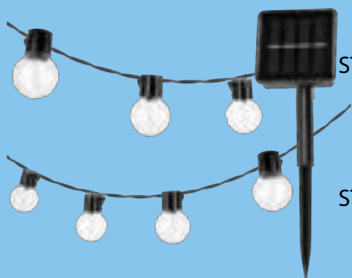

Girlanda solarna
STARLIGHT 30 LED 3000K
KTLST30CB
E14040000801

20,59
25,32 brutto