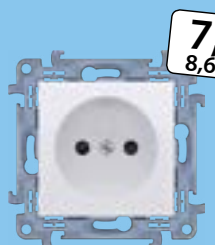

Łącznik jednobiegunowy
CW1C.01/11
E17010104199

7,05
8,67 brutto

Gniazdo pojedyncze
bez "0" CG1.01/11
E17020101426