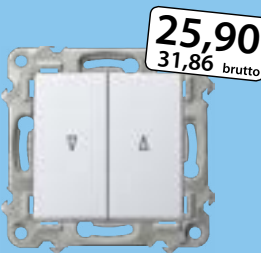

Łącznik schodowy
LP-3Z/M/00
E17010103898

25,90
31,86 brutto