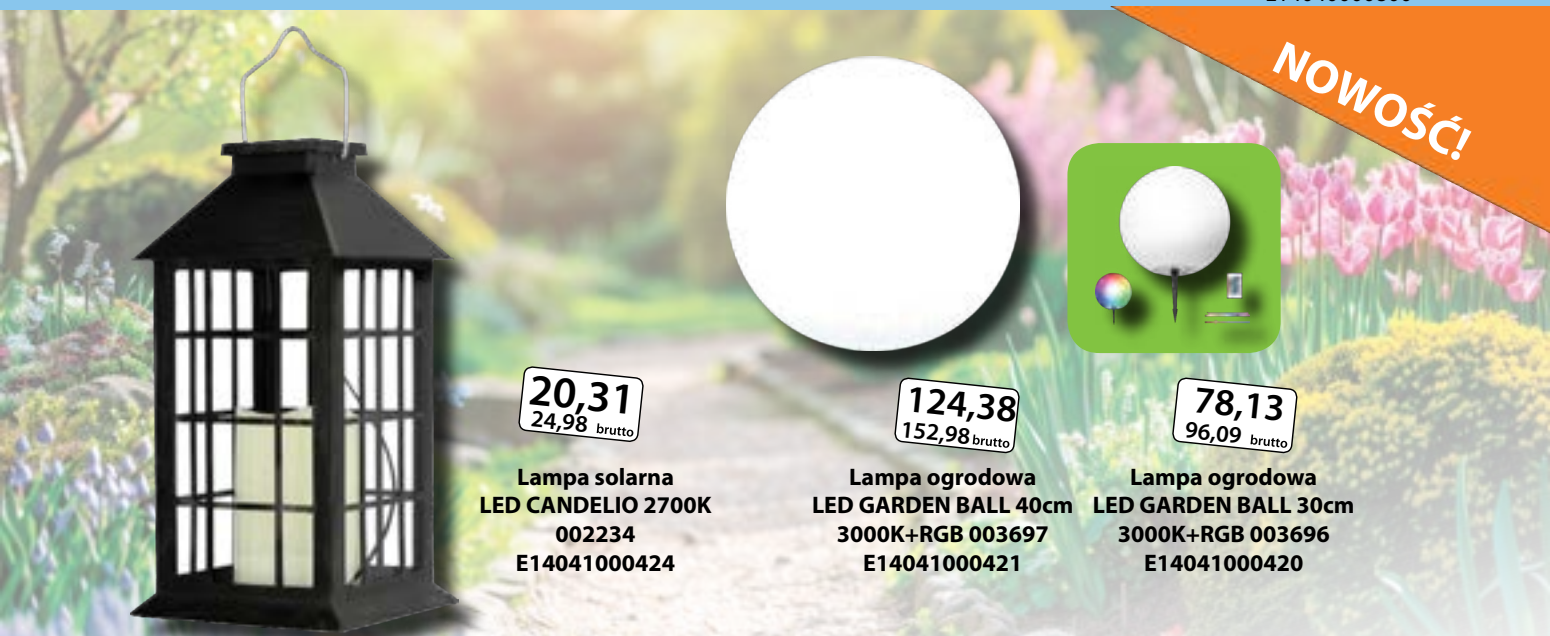

25,63  
31,52 brutto

Słupek ogrodowy  
LED GLOBE 3000K IP44  
KTLGECB5  
E14040500232

25,63  
31,52 brutto

Słupek ogrodowy  
LED GLEAM 3000K IP44  
KTLGMCB5  
E14041000422

32,25  
39,67 brutto

Lampa ogrodowa  
LED SPECTRA 2700K IP44  
KTLASCB  
E14040000800

29,38  
36,13 brutto

Słupek ogrodowy  
LED ECLIPSE 6000K IP44  
KTLLEZB10  
E14040500228

25,63  
31,52 brutto

Słupek ogrodowy  
LED ZEN 6000K IP44  
KTLZNZB10  
E14040500227

33,13  
40,74 brutto

Słupek ogrodowy  
LED AURORA 6000K IP44  
KTLAAZB4  
E14040500229

NOWOŚĆ!

20,31  
24,98 brutto

Lampa solarna  
LED CANDELIO 2700K  
002234  
E14041000424

124,38  
152,98 brutto

Lampa ogrodowa  
LED GARDEN BALL 40cm  
3000K+RGB 003697  
E14041000421

78,13  
96,09 brutto

Lampa ogrodowa  
LED GARDEN BALL 30cm  
3000K+RGB 003696  
E14041000420