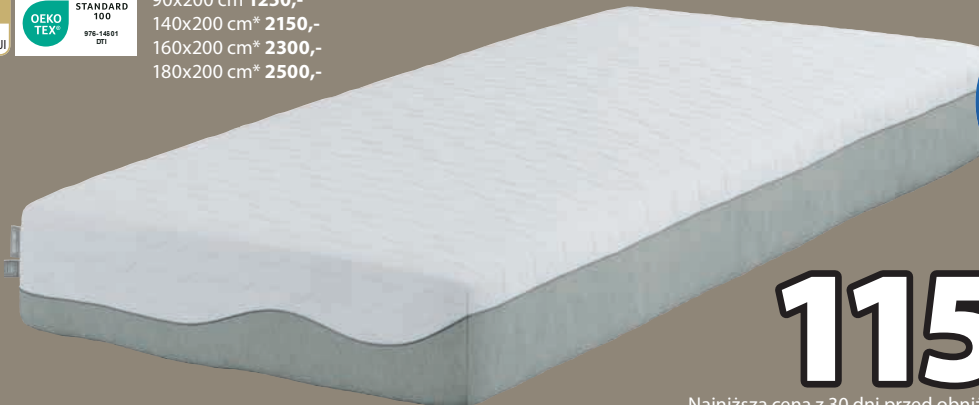

**Rabat
57%**

1150.-

Najniższa cena z 30 dni przed obniżką: 2699,- (Rabat 57%)
Cena regularna: 2699,- (Rabat 57%)

WELLPUR®

MATERAC PIANKOWY WELLPUR HOVDA GF110

Luksusowy materac o gr.24 cm z 7 strefami komfortu i 4 cm rdzeniem z redukującej napięcie pianki termoelastycznej AIR, 4 cm pianki Comfort+ i 16 cm pianki poliuretanowej. Z żelazem chłodzącym na wysokości bioder. Poszycie z chłodzącym polietylenem z jednej strony. 80x200 cm* **1 SZT.**