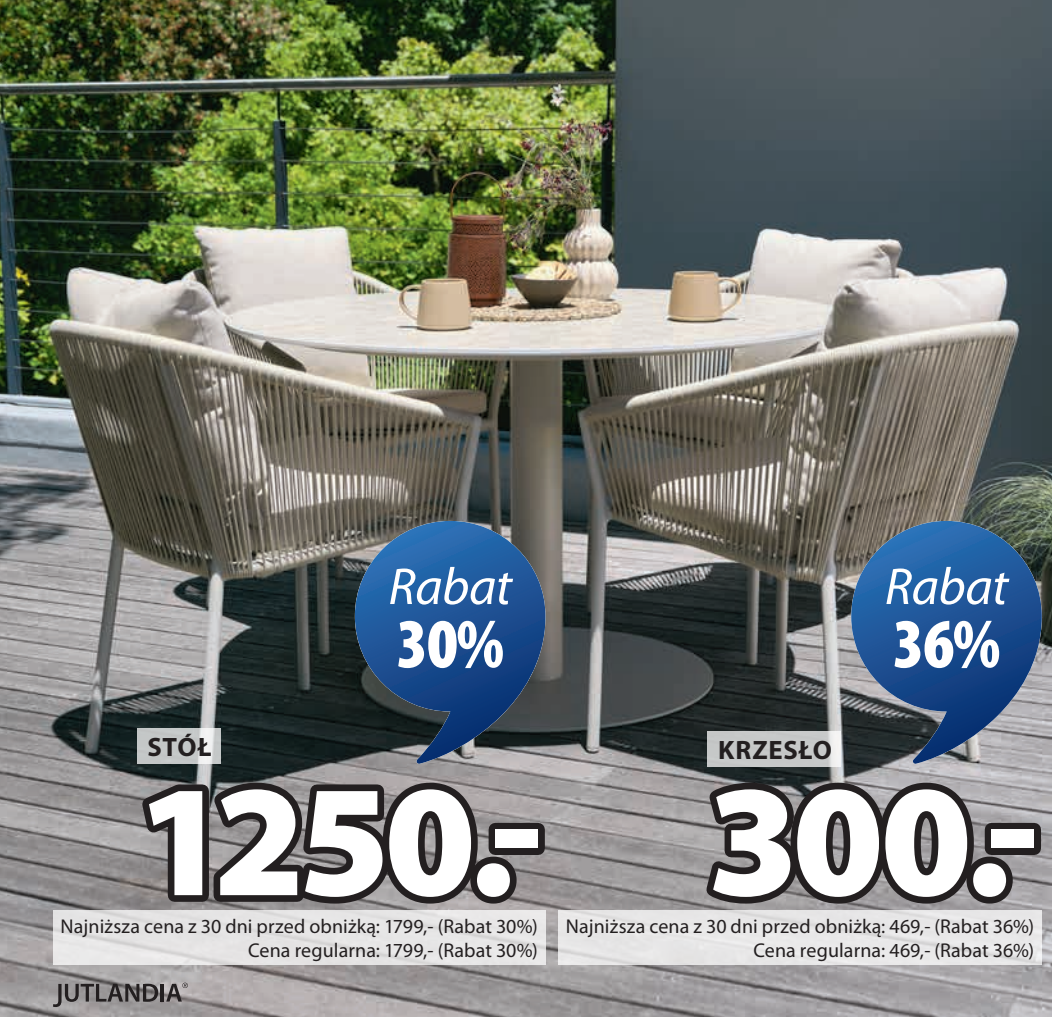

ROŚLINA SZTUCZNA  
MARKUSFLUE  
Plastik. Ś20 x W90 cm **1 SZT.**

Rabat  
50%

**245,-**

Najniższa cena z 30 dni przed obniżką: 499,- (Rabat 50%)  
Cena regularna: 499,- (Rabat 50%)

KWIETNIK STOKKAND  
Stal/technorattan  
S30 x D83 x W60 cm **1 SZT.**