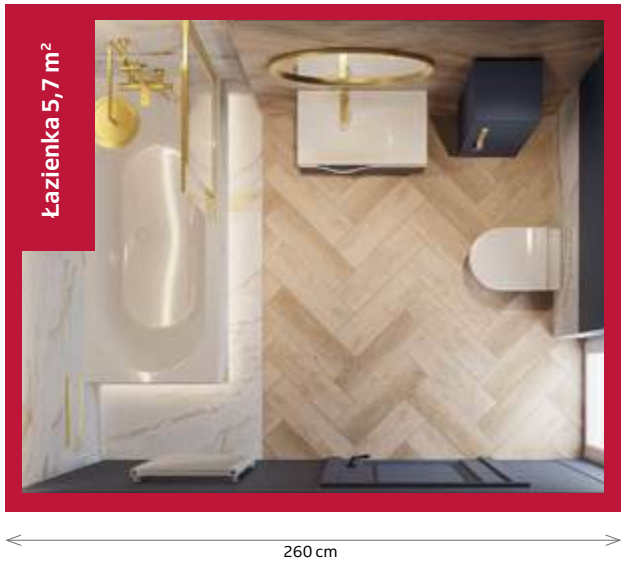

DOSTĘPNE
KOLORY:
● ● ●

Łazienka już za **548⁶⁹** zł / m-c
X 20 RAT 0%
Całkowity koszt produktów oznaczonych na aranżacji
w tej łazience to 10 973,80 zł*

Łazienka 5,7 m²

220 cm

260 cm

DOSTĘPNE
KOLORY:
● ● ●