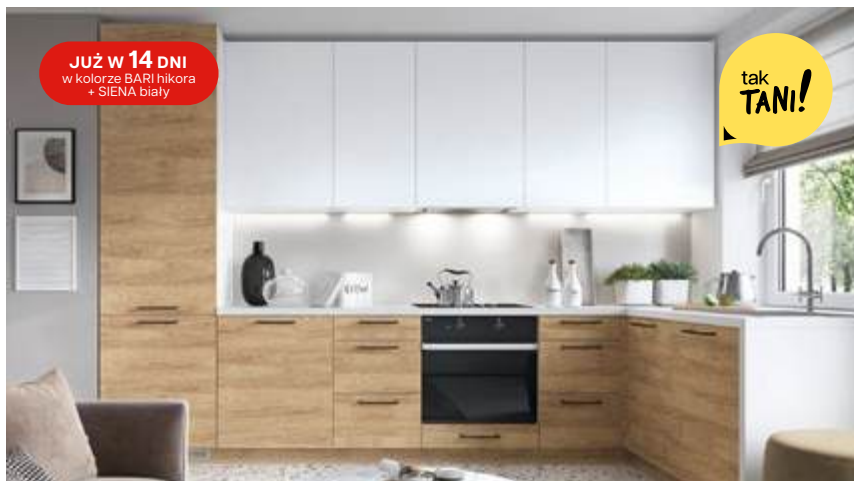

KOLEKCJA BARI / SIENA

3269 **TANIEJ O VAT**
2657 /szt

* cena za zestaw podstawowy w kolorze Bari hikora, Siena biały

ZESTAW PODSTAWOWY

PRZEDSTAWIONE CENY DOTYCZĄ ZESTAWU PODSTAWOWEGO 2,6 mb

ZESTAW ZAWIERA: KORPUSY, FRONTY
BLAT I AGD SPRZEDAWANE OSOBNO

CENA MONTAŻU ZESTAWU PODSTAWOWEGO: **693** /kpl