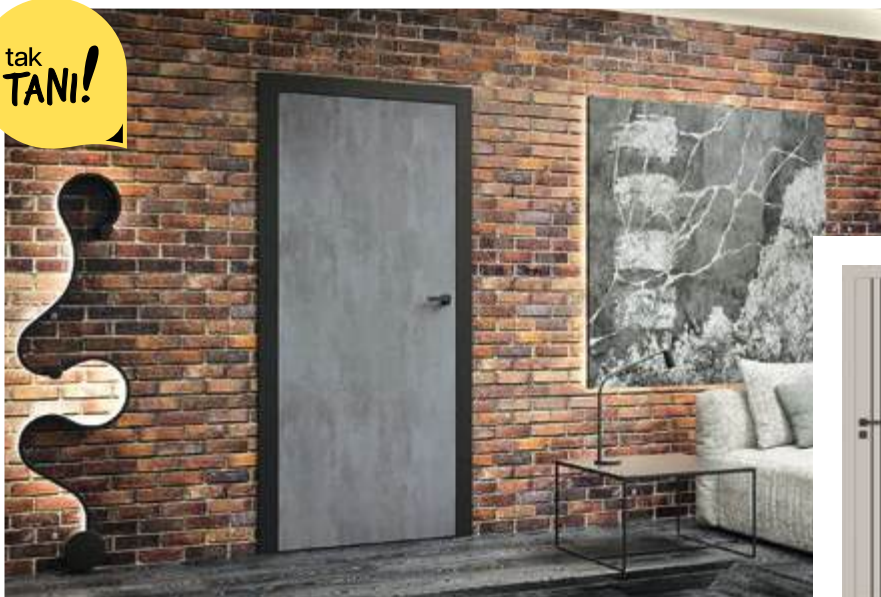

3 ZAMÓW BEZ WYCHODZENIA Z DOMU

Drzwi z montażem kupisz wygodnie na komfort.pl lub poprzez infolinię 42 21 44 500

Zamów
pomiar online

DRE

POL-SKONE

PORTA

DRZWI ZEWNĘTRZNE | DRZWI WEWNĘTRZNE | KLAMKI

tak
TANI!