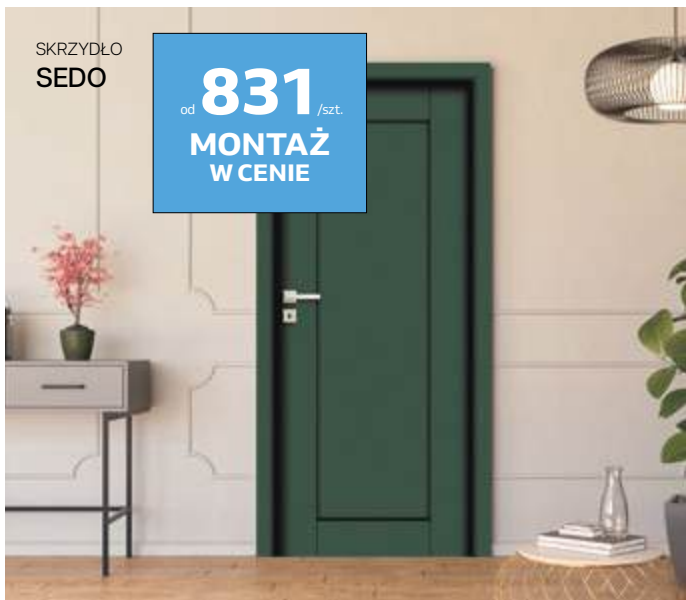

SKRZYDŁO
ARCO

od **769** /szt.
**MONTAŻ
W CENIE**

SKRZYDŁO
SEDO

od **831** /szt.
**MONTAŻ
W CENIE**