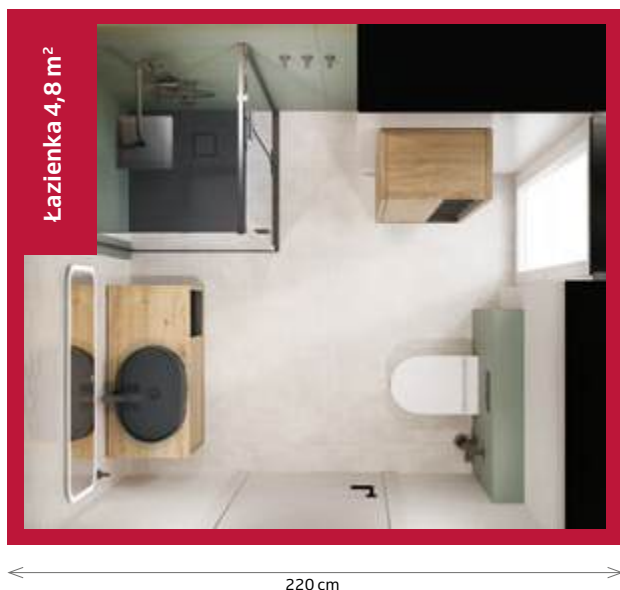

Łazienka 4,8 m²

220 cm

220 cm