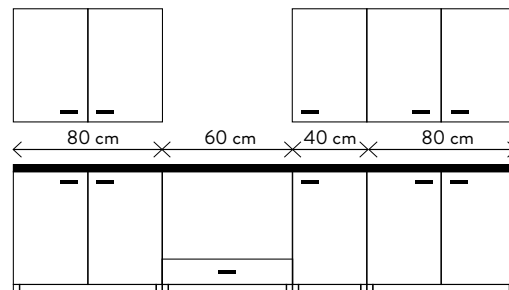

Umów się
na projekt kuchni

Zobacz
katalog kuchni

Zobacz ofertę
kolekcji kuchennych