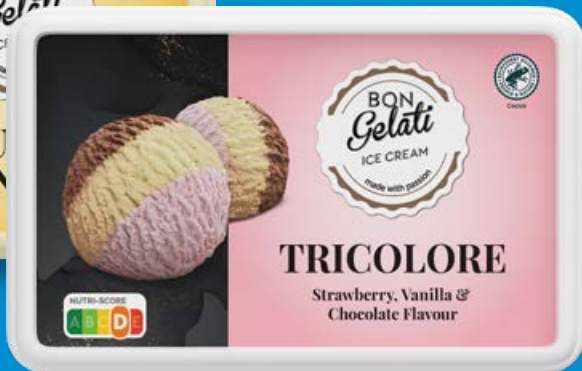

BON GELATI

Lody

2,5 L
różne rodzaje

* cena przed obniżką:
15,74/opak., 1 L = 6,28

20% taniej

12,49 ^{15,69*}