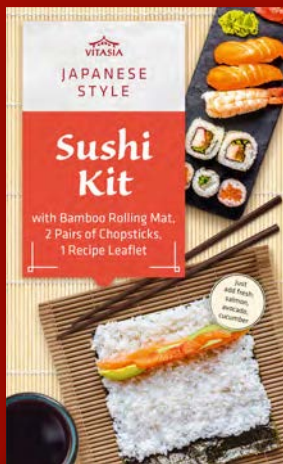

Od czwartku, 7.05 do 9.05

Tydzień w stylu japońskim. To się opłaca.

VITASIA
Zestaw do sushi
1 zestaw