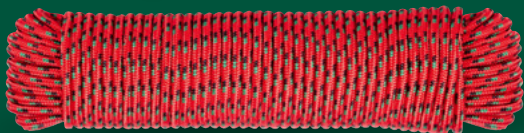

PARKSIDE®

Akcesoria do napinania lub linka uniwersalna

- do wyboru: linka uniwersalna, zestaw 20 lub 30 mocujących ekspanderów lub zestaw 30 klipsów do plandeki
- do wyboru linka o $\varnothing$ ok. 9,5 mm lub ok. 5,4 mm
- dł. linki uniwersalnej: ok. 30 m

19,99

1 szt./1 zestaw

do napinania namiotów,
plandek i oston