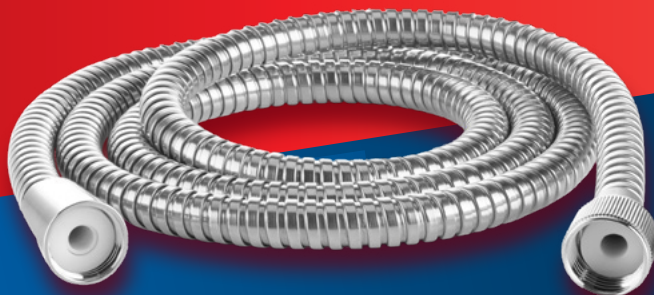

Lista artykułów objętych promocją dostępna w sklepach stacjonarnych w strefie kas, u asystenta kas samoobsługowych, a także na www.lidl.pl.

36

R 07/25

Artykuły prezentowane w materiale reklamowym znajdują się w sprzedaży w okresie jego obowiązywania albo według dat podanych przy produktach lub do wyczerpania zapasów. Ceny artykułów bez dekoracji. Sprzedaż artykułów tylko w ilościach detalicznych. Znaki firmowe i towarowe należą do ich właścicieli.