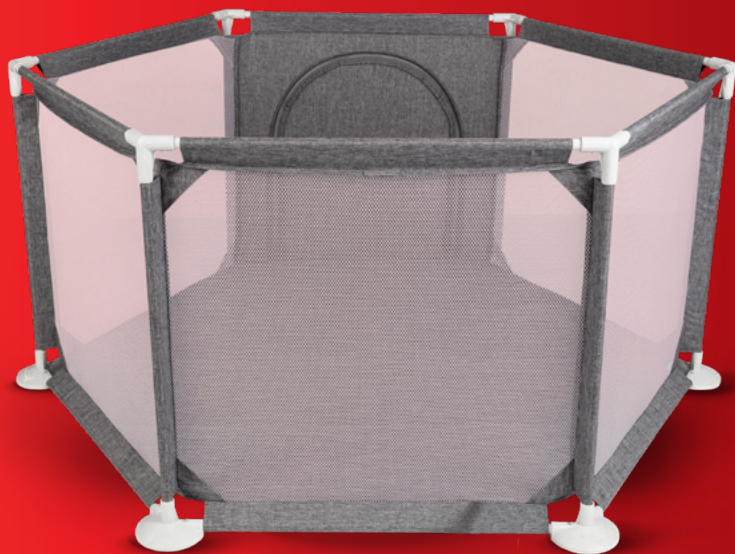

* najniższa cena z 30 dni przed obniżką

40% TANIEJ

~~239,-*~~
143,40

1 szt.

TYLKO ONLINE

lupilu®

Kojec dla dziecka z zamkiem błyskawicznym

Lista artykułów objętych promocją dostępna w sklepach stacjonarnych w strefie kas, u asystenta kas samoobsługowych, a także na www.lidl.pl.

Dostawa
od 8,99 zł

Zwroty
za darmo

30 dni
na zwrot towaru

Artykuły prezentowane w materiale reklamowym znajdują się w sprzedaży w okresie jego obowiązywania albo według dat podanych przy produktach lub do wyczerpania zapasów. Ceny artykułów bez dekoracji. Sprzedaż artykułów tylko w ilościach detalicznych. Znaki firmowe i towarowe należą do ich właścicieli.

R 07/25

37