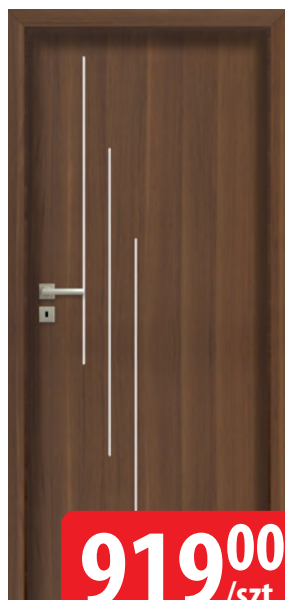

919⁰⁰ /szt.

1088⁵⁵

SONATA W4

Skrzydło wewnętrzne w kolorystyce z kolekcji LAMISTONE CPL i SILKSTONE. Cena obejmuje skrzydła w rozmiarze 60/70/80/90 w wersji przylgowej i bezprzylgowej. Możliwość zamówienia skrzydła z odwróconą przylgą (za dopłatą).