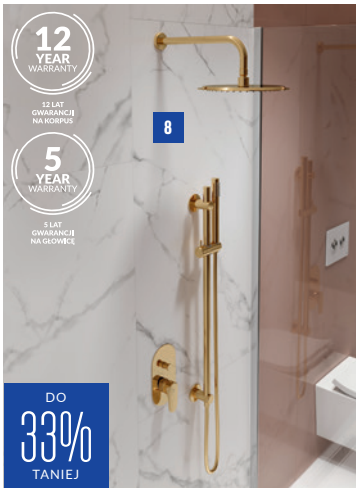

DO
22%
TANIEJ

meble BASIC

Zestaw:

szafka biała BASIC, umywalka meblowa CERSANIA:

SET C11: 40 cm S801-536 - **249 zł/kpl.***

SET C12: 50 cm S801-535 - **269 zł/kpl.***

SET C13: 60 cm S801-537 - **299 zł/kpl.***

mito
CERSANIT GROUP

szafka wisząca BASIC 50 cm, biała

S513-006 - **199 zł/szt.***

stuspek BASIC

S513-005 - **289 zł/szt.***

już od
199 zł/szt.*

*najniższa cena z ostatnich 30 dni

armatura INVERTO BY CERSANIT