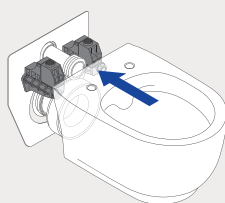

MOC PROMOCJI

CERAMIKA ŁAZIENKOWA | WYPOSAŻENIE ŁAZIENEK
MARZEC - KWIECIEŃ 2025

SZYBKE W MONTAŻU
MOCOWANIE TOP EASY-FIX

TOP

wygodna technologia mocowania
misek podwieszanych od góry

EASY

szybki i prosty montaż
z ukrytym mocowaniem

FIX

kompletny zestaw instalacyjny,
umożliwiający łatwy montaż w pojedynkę