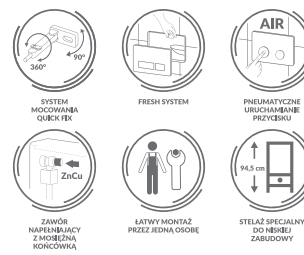

Stelaż pneumatyczny AQUA 40 PNEU QF LOW

K97-522 - ~~1029 zł/szt.~~ **1199 zł/szt.**

*najniższa cena z ostatnich 30 dni

przyciski mechaniczne

LUNA BY CERSANIT

chrom błyszczący, czarny
matowy, złoty błyszczący**
od ~~289 zł/szt.~~ **319 zł/szt.**

*najniższa cena z ostatnich 30 dni

czarny matowy/
złoty błyszczący
~~359 zł/szt.~~ **399 zł/szt.**

*najniższa cena z ostatnich 30 dni

chrom błyszczący/
chrom matowy
~~319 zł/szt.~~ **349 zł/szt.**

*najniższa cena z ostatnich 30 dni

czarny matowy/
chrom błyszczący
~~319 zł/szt.~~ **349 zł/szt.**

*najniższa cena z ostatnich 30 dni

chrom matowy/
czarny matowy
~~319 zł/szt.~~ **349 zł/szt.**

*najniższa cena z ostatnich 30 dni

ZOBACZ WIĘCEJ

PRZYCISKI
MECHANICZNE

BLOCK

chrom błyszczący, czarny
matowy, złoty błyszczący**
od ~~289 zł/szt.~~ **319 zł/szt.**

*najniższa cena z ostatnich 30 dni

złoty błyszczący/
czarny matowy
~~629 zł/szt.~~ **699 zł/szt.**

*najniższa cena z ostatnich 30 dni

chrom matowy/
chrom błyszczący
~~319 zł/szt.~~ **349 zł/szt.**

*najniższa cena z ostatnich 30 dni

chrom błyszczący/
czarny matowy
~~319 zł/szt.~~ **349 zł/szt.**

*najniższa cena z ostatnich 30 dni

czarny matowy/
chrom matowy
~~319 zł/szt.~~ **349 zł/szt.**

*najniższa cena z ostatnich 30 dni

MOVI II

biały, chrom błyszczący,
chrom matowy, czarny matowy**
od ~~179 zł/szt.~~ **199 zł/szt.**

*najniższa cena z ostatnich 30 dni

MOVI II LICOWANY

szkło białe, szkło czarne
~~479 zł/szt.~~ **539 zł/szt.**

*najniższa cena z ostatnich 30 dni

PILOT II

szkło białe, szkło czarne
~~399 zł/szt.~~ **449 zł/szt.**

*najniższa cena z ostatnich 30 dni

ENTER II

biały, chrom błyszczący,
chrom matowy, czarny matowy**
od ~~135 zł/szt.~~ **149 zł/szt.**

*najniższa cena z ostatnich 30 dni

PRESTO II

biały, chrom błyszczący,
chrom matowy, czarny matowy**
od ~~135 zł/szt.~~ **149 zł/szt.**

*najniższa cena z ostatnich 30 dni

pneumatyczne

ACCENTO CIRCLE

szkło białe, szkło czarne,
chrom błyszczący, czarny matowy**
od ~~289 zł/szt.~~ **318 zł/szt.**

*najniższa cena z ostatnich 30 dni

ACCENTO SQUARE

szkło białe, szkło czarne,
chrom błyszczący, czarny matowy**
od ~~289 zł/szt.~~ **318 zł/szt.**

*najniższa cena z ostatnich 30 dni

ZOBACZ WIĘCEJ

PRZYCISKI
PNEUMATYCZNE