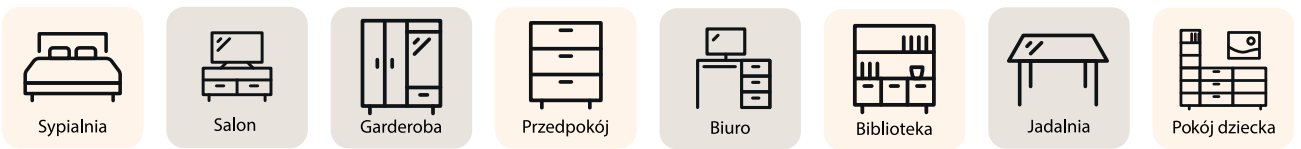

od 1739 zł 1389 zł

269 zł 215 zł

1299 zł 1039 zł

Pokój dziecięcy, 1. łóżko LILO S1 dedykowane kolekcji, z szufladą, bez materaca, pow. spania: 90 x 200 cm, w promocji wszystkie dostępne tkaniny i kolory, cena zależy od wybranej tkaniny, cena od 1739 zł 1389 zł, 2. regał, wymiary: 49,8 x 99,1 x 34,9 cm, kolor: sand, cena 269 zł 215 zł, 3. półka wisząca, wymiary: 154 x 25,6 x 21,2 cm, kolor: sand, cena 189 zł 151 zł, 4. komoda 4S, wymiary: 74,8 x 99,1 x 34,9 cm, kolor: butter yellow, cena 689 zł 551 zł, 5. regał, wymiary: 74,5 x 99,1 x 34,9 cm, kolor: sand, cena 289 zł 231 zł, 6. szafa na buty 6D, wymiary: 109,2 x 191,9 x 34,9 cm, kolor: terracotta, cena 1299 zł 1039 zł

189 zł 151 zł

389 zł 311 zł

night blue, cena 479 zł, 3. półka wisząca, 2D, wymiary: 74,5 x 41,5 x 214,3 x 34,9 cm, kolor: cm, kolor: butter yellow, blue, cena 209 zł 167 zł, 389 zł 311 zł