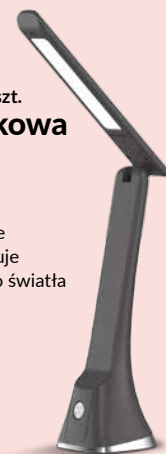

Lampa biurkowa LED

- LED 5 W, 250 lm
- 7,5 x 9,5 x 28 cm
- tworzywo sztuczne
- cena lampy obejmuje wbudowane źródło światła LED