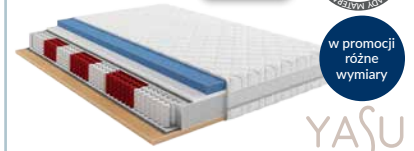

Materac FLEXXO od ~~1059 zł~~ **739 zł** **-30%**

7 lat GWARANCJI

w promocji różne wymiary

Materac kieszeniowy FLEXXO, w promocji pokrowiec silk, wymiary: dł.: 200 cm, różne szerokości: 80, 90, 100, 120, 140, 160, 180, 200 cm, cena od ~~1059 zł~~ **739 zł**, dot. rozmiaru 80 x 200 cm