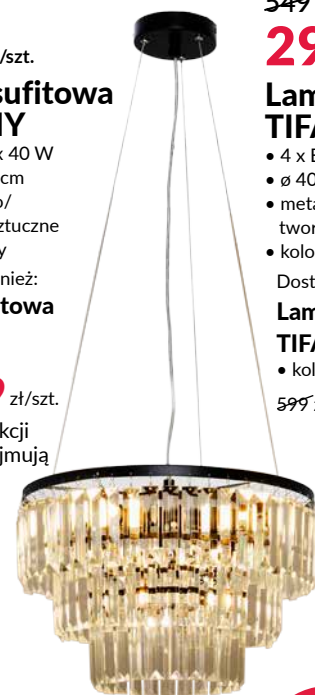

Lampa sufitowa TIFANNY

~~599 zł~~ **299 zł/szt.**

Ceny lamp w kolekcji TIFANNY nie obejmują żarówek.

~~549 zł~~

299 zł/szt.

Lampa wisząca TIFANNY

- 4 x E14 max 40 W
- Ø 40 x 132 cm
- metal/ szkło/ tworzywo sztuczne
- kolor: czarny

Dostępna również:

Lampa wisząca TIFANNY

~~599 zł~~ **299 zł/szt.**