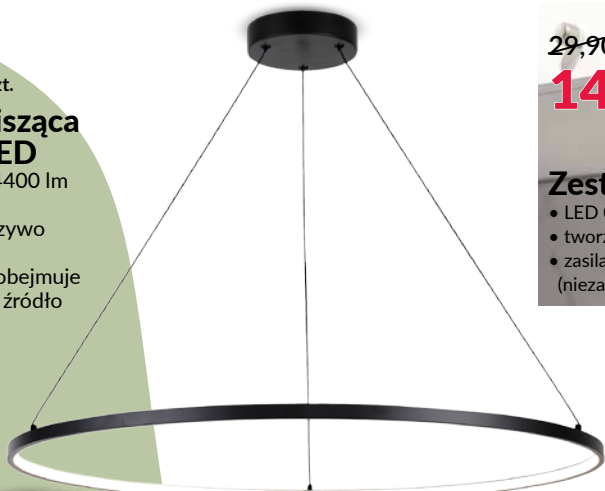

499 zł

229 zł/szt.

Lampa wisząca HORIK LED

- LED 40 W, 4400 lm
- 90 x 150 cm
- metal/ tworzywo sztuczne
- cena lampy obejmując wbudowane źródło światła LED

29,90 zł

14,99 zł/kpl.