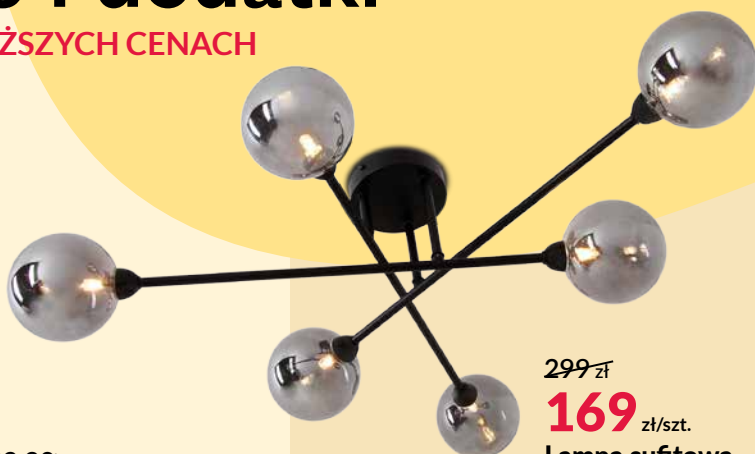

26,90 zł

**12,99** zł/szt.

**Kwiat w doniczkę**

- wys. 32 cm
- tworzywo sztuczne

299 zł

**169** zł/szt.

**Lampa sufitowa BASIS**

- 6 x G9 LED max 3 W
- 87,5 x 22 cm
- metal/ szkło
- cena lampy nie obejmuje żarówek