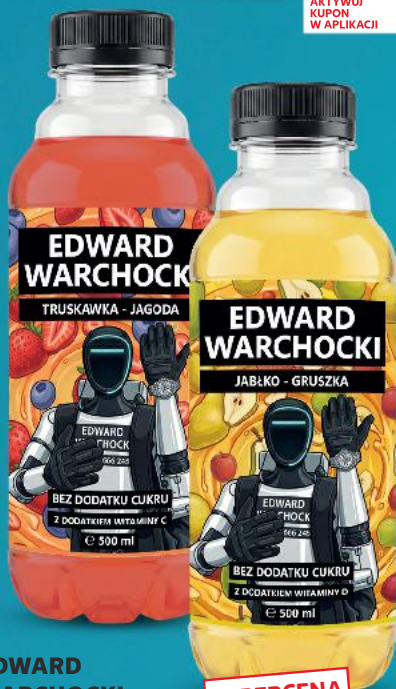

**-20%**

najniższa  
cena z 30  
dni przed obniżką **2,49**

**1,99**

**EDWARD WARCHOCKI**  
Napój owocowy  
różne rodzaje  
0,5 l butelka  
(=11 7,98)

**SUPERCENA**

tylko

**3,99**

**CAPRI SUN HYDRO**  
Napój izotoniczny  
w saszetce  
0,33 l sztuka  
(=11 12,09)