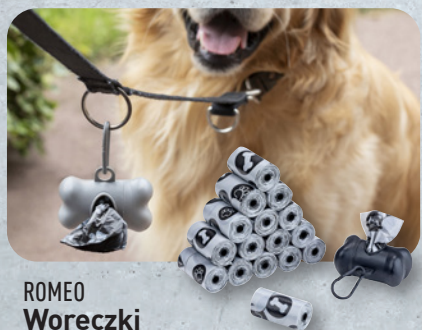

**SUPER
CENA**
29,99

**SUPER
CENA**
39,99

ARTYKUŁY
DLA ZWIERZĄT
W SUPER CENACH

CACHET
Tunel
dla kota

Sztuka

39,99

Legowisko dla kota

Sztuka

różne kolory; średnica: 44 cm

59,99

ROMEO
Woreczki
na psie odchody

Zestaw

z praktycznym etui dozownikiem
w zestawie; różne rodzaje

12,99

ROMEO
Zabawka z liny
dla psa

Sztuka