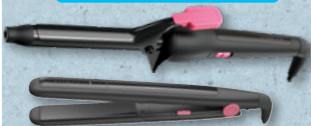

od środy 15.01 i od soboty 18.01

RAZ ALDI, ZAWSZE
COŚ Z ALDI

od śr. 15.01 str. 6

REMINGTON
Urządzenie
do stylizacji
włosów
Sztuka

**SUPER
CENA**
69,99

od śr. 15.01 str. 6

UP2FASHION
Szlafrok
damski/męski
Sztuka
Rozmiary:
M-XXL