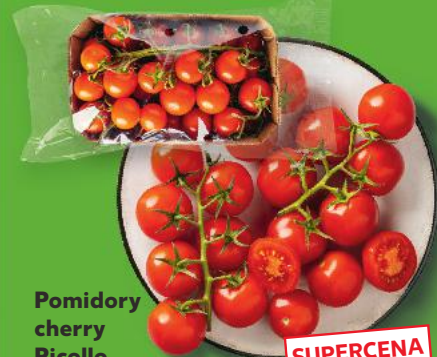

Pomidory
cherry
Piccolo
na gałązce
500 g
opakowanie
(=1 kg 29,98)

SUPERCENA

tylko
14,99

PARMENTINE
Ziemniaki
do gotowania
jadalne
1,5 kg
opakowanie
(=1 kg 5,33)

-20%

cena
przed
obniżką **9,99**

7,99

Szparagi
zielone
250 g pęczek
(=1 kg 39,96)