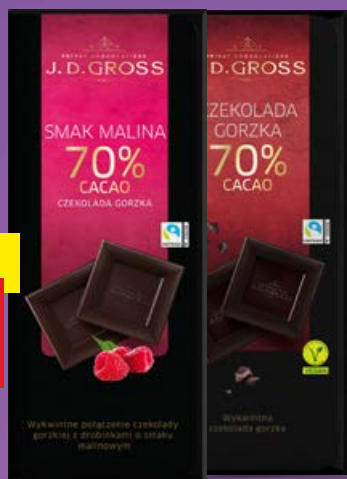

**SUPERCENA**

**4,49**

**GOONG**  
**Danie instant z makaronem**  
90 g/1 opak.  
teriyaki lub ramen  
(4,99 zł/100 g)

\*\* Produkt dostępny w wybranych sklepach. Sprawdź dostępność w sklepie w czasie obowiązywania promocji.