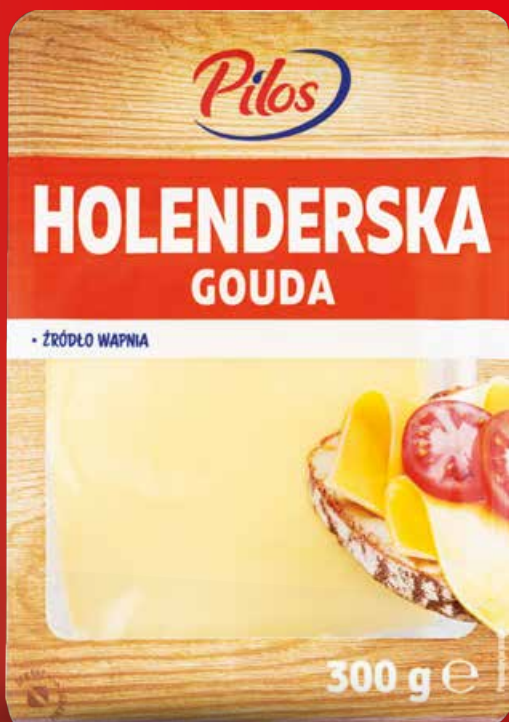

40%
TANIEJ
PRZY ZAKUPIE
DWÓCH

9,99

5,99*

Holenderska gouda
w plastrach

300 g/1 opak.

(19,97 zł/1 kg)

Cena przed obniżką/cena poza promocją:
9,99 zł/1 opak. (33,30 zł/1 kg)

* cena za 1 opak. przy zakupie 2 opak.
lub wielokrotności 2 opak.