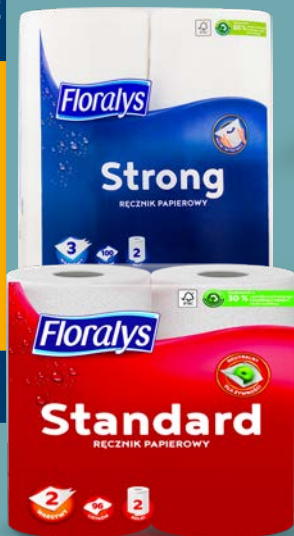

**OD CZWARTKU, 6.02
DO SOBOTY, 8.02**

ARTYKUŁY DROGERYJNE

**AKTYWUJ KUPON
I ZESKANUJ APLIKACJĘ**

**WSZYSTKIE
RĘCZNIKI PAPIEROWE
FLORALYS**

**50%
TANIEJ**
DRUGI, TAŃSZY
PRODUKT

Limit: 4 opak. na kupon.
Szczegóły promocji dostępne
w aplikacji Lidl Plus.

**MIKSUJ
DOWOLNIE**

TANIEJ
PRZY ZAKUPIE DWÓCH

9,49

6,49*

AKTYWUJ KUPON
I ZESKANUJ APLIKACJĘ

**FLORALYS
Papier toaletowy
rumiankowy,
3-warstwowy**

8 rolek/1 opak.

(0,82 zł/1 rolka)

Cena poza promocją:

9,49 zł/1 opak. (1,19 zł/1 rolka)

* cena za 1 opak. przy zakupie 2 opak.
lub wielokrotności 2 opak.

Limit: 4 opak. na kupon.

Szczegóły promocji dostępne
w aplikacji Lidl Plus.

Najniższa cena z 30 dni przed obniżką:
8,99 zł/1 opak. (1,13 zł/1 rolka)

SUPERCENA

6,49

**W5
Ściereczki
nawilżane, XXL**

96 szt./1 opak.

różne rodzaje
(0,07 zł/1 szt.)