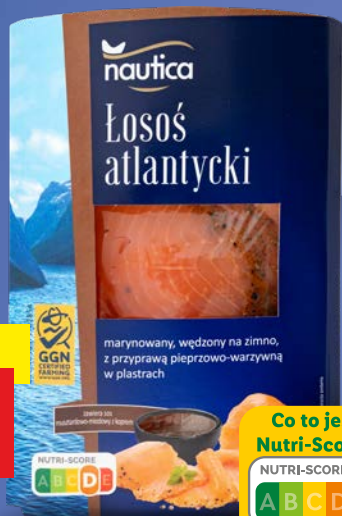

120 g

14,95

**NAUTICA
Łosoś atlantycki
w przyprawach, z sosem**

120 g/1 opak.
różne rodzaje
(12,46 zł/100 g)