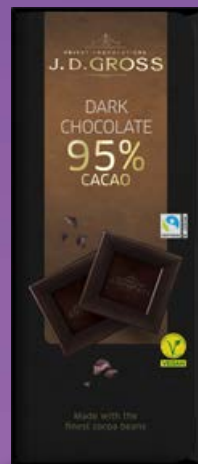

**125 g**

**9,99**

J.D. GROSS  
**Czekolada gorzka  
Ekwador 70%**  
125 g/1 opak.  
gorzka lub gorzka z maliną  
(7,99 zł/100 g)

**125 g**

**9,99**

J.D. GROSS  
**Czekolada gorzka  
95% kakao**  
125 g/1 opak.  
(7,99 zł/100 g)

**100 g**

**6,99**

FIN CARRÉ  
**Czekolada mleczna  
z orzechami nerkowca**  
100 g/1 opak.

**100 g**

**6,99**

FIN CARRÉ  
**Czekolada gorzka  
z całymi orzechami  
laskowymi**  
100 g/1 opak.

**100 g**

**6,99**