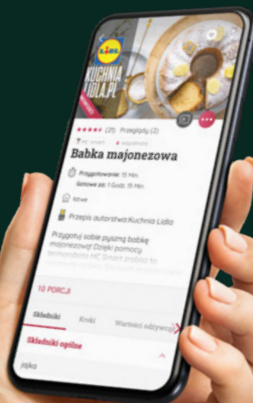

Gwarancja zadowolenia!

Aż 96%* użytkowników aplikacji Lidl Plus poleca termorobota MC Smart!

Termorobot MC Smart z Wi-Fi, 1200 W

Bardzo dobry produkt w świetnej cenie. Dużo ciekawych, prostych i darmowych przepisów. Duża miska, łatwy demontaż noża, czyszczenie urządzenia jest szybkie i łatwe dzięki funkcji „czyszczenie pojemnika” oraz intuicyjny interfejs w dużym dotykowym wyświetlaczu. Używam prawie codziennie i z czystym sumieniem mogę polecić ten produkt.

Klient sklepu online, 9 listopada 2024

Termorobot MC Smart z Wi-Fi, 1200 W

Termorobot MC Smart to prawdziwa perełka w mojej kuchni! Urządzenie jest niezwykle wszechstronne i ułatwia przygotowywanie posiłków na co dzień. Dzięki niemu mogę gotować, blendować, miksować i dusić różne potrawy w jednym miejscu, co znacząco skraca czas spędzany w kuchni. Bardzo podoba mi się intuicyjny panel sterowania i różnorodność programów – od zup, przez sosy, po desery.

Klient sklepu online, 6 listopada 2024

* Zweryfikowane opinie pochodzące od klientów sklepów online Lidl z różnych krajów. Wszystkie opinie bazują na zweryfikowanych transakcjach.

Niezawodny!

MC Smart to sprawdzona jakość potwierdzona 3-letnią gwarancją.

Pobierz bezpłatną aplikację w języku polskim: