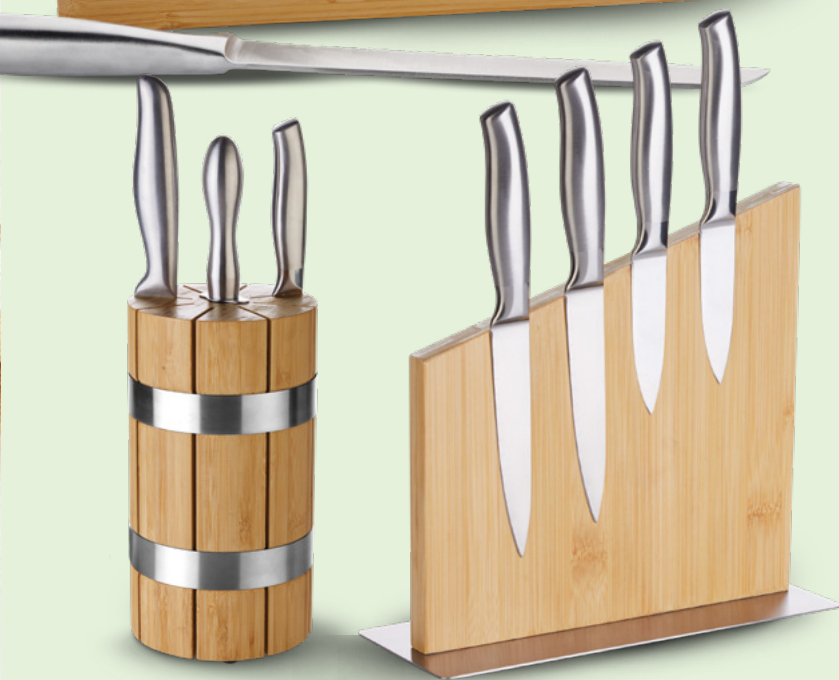

Ø 25 cm

ok. 30 × 22 cm