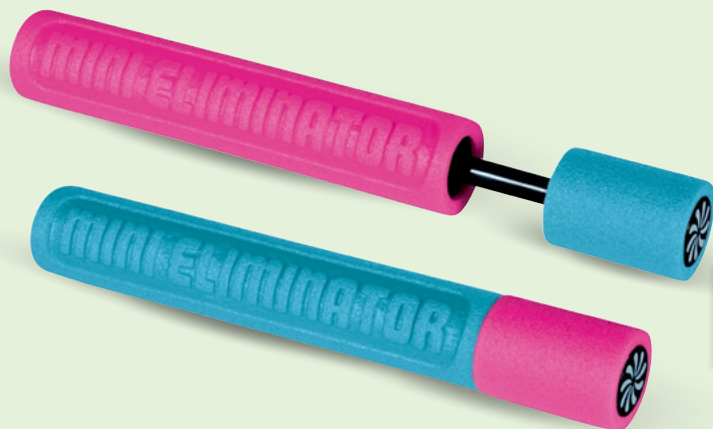

HAPPY PEOPLE®

Zabawka na wodę

- 6 kolorów

SUPERCENA

3+

6,29

1 szt.

dł.: 33 cm, zasięg do 6 m