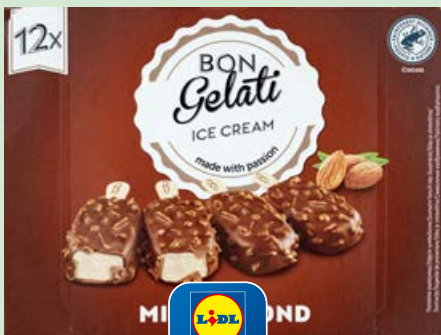

**25% TANIEJ
PRZY ZAKUPIE DWÓCH**

19,99
14,89*

ZESKANUJ APLIKACJĘ

DO SOBOTY, 1.02

BON GELATI
Lody mini na patyku

12 x 50 ml/1 opak.
różne rodzaje
(24,82 zł/1 L)
Cena przed obniżką/cena poza promocją:
19,99 zł/1 opak. (33,32 zł/1 L)
* cena za 1 opak. przy zakupie 2 opak.
lub wielokrotność 2 opak.
Szczegóły promocji dostępne
w aplikacji Lidl Plus.