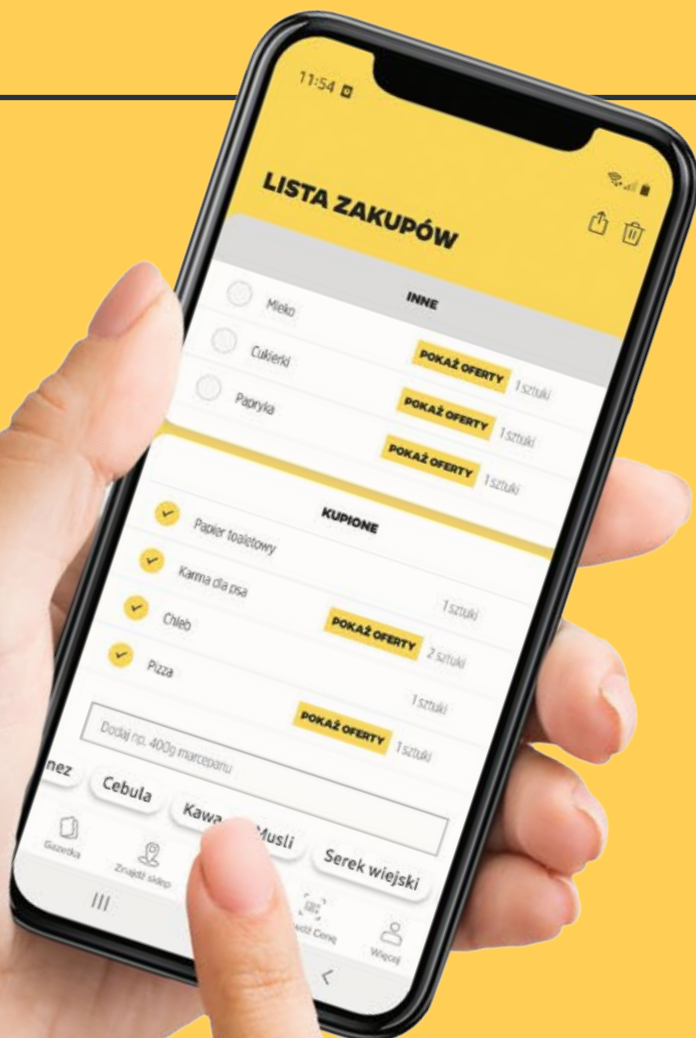

-40%

-40%

-40%

-40%

-40%

OD CZWARTKU DO ŚRODY

SZUKAJ NOWEJ OFERTY
W NAJBLIŻSZY **CZWARTEK**

Netto 

**Sprawdź gazetki
ulubionych sieci na stronie**

ding.pl

ROSSMANN