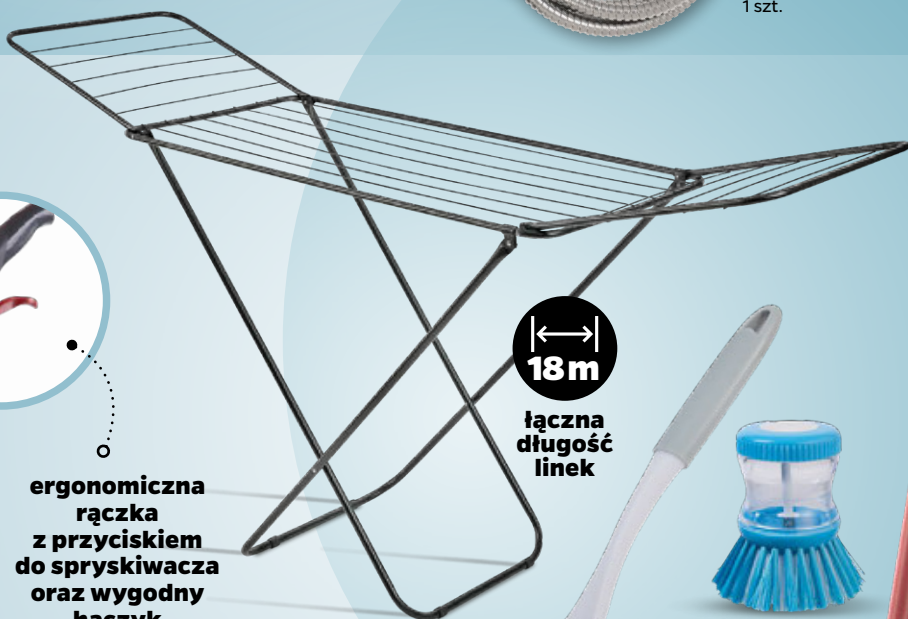

Oferta obowiązuje od czwartku 2.01 do wyczerpania zapasów.

4 funkcje:
hydromasaż,
mgiełka,
pulsacyjny,
deszczowy

19:-

**Zestaw prysznicowy
słuchawka + wąż**
> słuchawka prysznicowa
wym. 8 x 19 cm
> wąż prysznicowy
dł. 150 cm
1 kpl.

19:-

**Wąż prysznicowy
zmieniający kolor**
dł. 150 cm
1 szt.

zmienia kolor
pod wpływem
ciepłej wody

12:-

**Wąż
prysznicowy**
> stal nierdzewna
dł. 150 cm
1 szt.

29:-

**Mop płaski
ze spryskiwaczem**
1 szt.

dł. 127 cm

ergonomiczna
rączka
z przyciskiem
do spryskiwacza
oraz wygodny
haczyk

700 ml

pojemnik
na płyn

ok. 38,5 cm

18m

łącna
długość
linek

49:-

**Suszarka
na pranie**
1 szt.