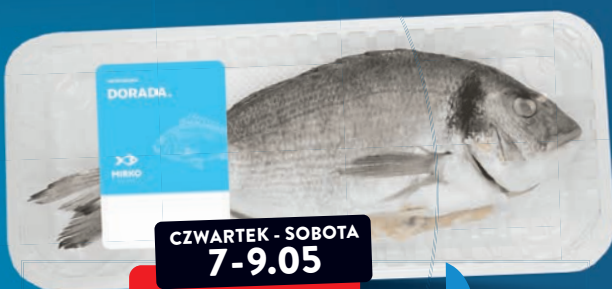

KRAINA WYPIEKÓW
200 g, 64,95 zł / 1 kg

produkt sprzedawany
w opakowaniu

HIT

**CZWARTEK - SOBOTA
7-9.05**

26⁹⁹
1 kg

**Ciasto owocowe
z galaretką**

TANIO

34⁹⁹
1 kg

**Biszkopt kakaowy
z porzeczkami
i truskawkami**
VANDEMOORTELE

RYBKA NIE TYLKO NA PIĄTEK

HIT

9⁹⁹
1 opak.

- Fish nuggets
- Paluszki rybne
- Steki rybne
- Klopsiki rybne

RABAT NALICZANY PRZY KASIE

FROSTA
wybrane rodzaje
200 - 300 g, od 33,30 do 49,95 zł / 1 kg