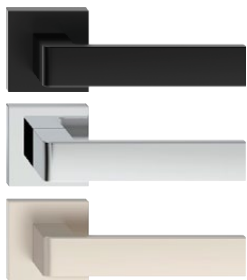

300 OKAZJI CENOWYCH DO BUDOWY I REMONTU*

*Więcej informacji na str. 16.

Najniższa cena z 30 dni przed obniżką we wszystkich sklepach OBI: 48,99

Taniej o 24%

~~48,99~~
36,99 szt.

Klamka Rumba

kolory: czarny, nikiel, chrom
np. nr OBI 6607394
Dostępny również kolor złoty
49,99* **36,99** szt.

nr OBI 6926380
W sprzedaży dostępne również rozety do klamek z serii Rumba.

*Najniższa cena z 30 dni przed obniżką we wszystkich sklepach OBI.