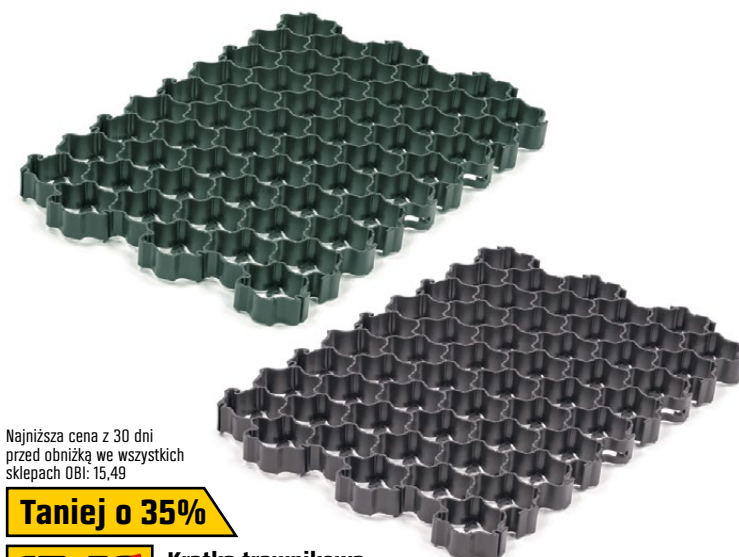

Najniższa cena z 30 dni przed obniżką we wszystkich sklepach OBI: 15,49

Taniej o 35%

~~15,49~~
9,99 szt.

Kratka trawnikowa

kolorы: czarny, zielony,
wym. 60 x 40 x 3,3 cm, cena za 1 m² = 64,55* **41,63**
nr OBI 7165723, 7165731

*Najniższa cena z 30 dni przed obniżką we wszystkich sklepach OBI.