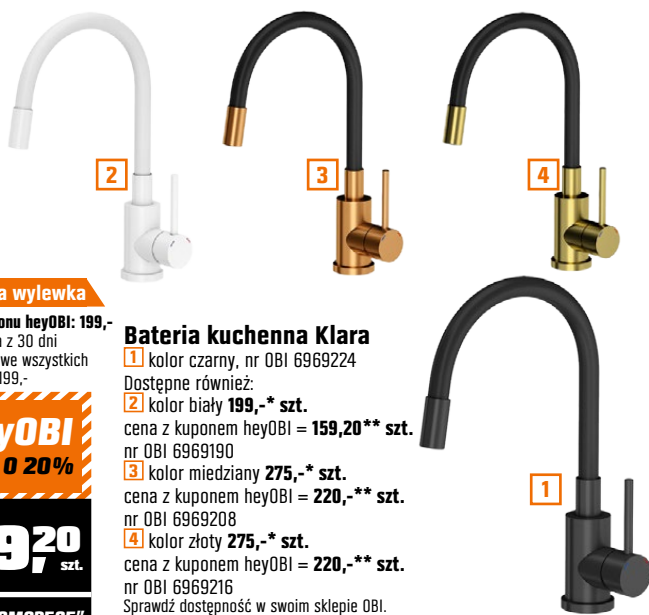

~~74,99~~
62,99 szt.

Roleta Mini Zebra Classic

wym. 42,5 x 150 cm
np. nr OBI 2936623, 5761770

Dostępne również inne wymiary i kolory.

Wysokość runa 17 mm

Najniższa cena z 30 dni przed obniżką albo najniższa cena od wprowadzenia towaru we wszystkich sklepach OBI: 29,99

Taniej o 16%

~~29,99~~
24,99 m²

Sztuczna trawa Plaza

szer.: 1,33 m, 2 m, 4 m

np. nr OBI 7168420

Szer.: 2 i 4 m dostępne w wybranych sklepach OBI.

Elastyczna wylewka

Cena bez kuponu heyOBI: 199,-
Najniższa cena z 30 dni przed obniżką we wszystkich sklepach OBI: 199,-

z heyOBI
TANIEJ O 20%

159,20 szt.

Wpisz „PROMO2505” w aplikacji heyOBI

Bateria kuchenna Klara

1 kolor czarny, nr OBI 6969224

Dostępne również:

2 kolor biały 199,-* szt.

cena z kuponem heyOBI = 159,20** szt.