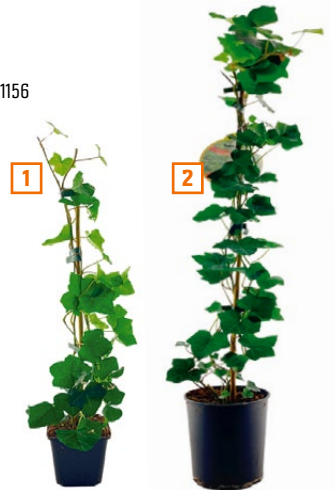

Różne wysokości

16,99 szt.

1 Bluszcz ogrodowy

wys. ok. 50 cm, nr OBI 7052079
Dostępna również
2 ok. 100 cm **28,99 szt.**
nr OBI 6718274

-15% na nawozy marki Substral*

SUBSTRAL

Najniższa cena z 30 dni przed obniżką we wszystkich sklepach OBI: 23,99

Taniej o 15%

~~23,99~~
20,39 opak.

1. **1** Nawóz Burza Kwiatów 2 w 1 opak. 300 g, cena za 1 kg = 79,97** **67,97**, nr OBI 6898860
   Dostępne również:
2. **2** Nawóz uniwersalny 2 w 1, opak. 300 g 23,99** **20,39** opak. cena za 1 kg = 79,97** **67,97**, nr OBI 6898852
3. **3** Nawóz 100 dni do iglaków, opak. 1 kg 36,99** **31,44** opak. nr OBI 4118204

**Najniższa cena z 30 dni przed obniżką we wszystkich sklepach OBI.