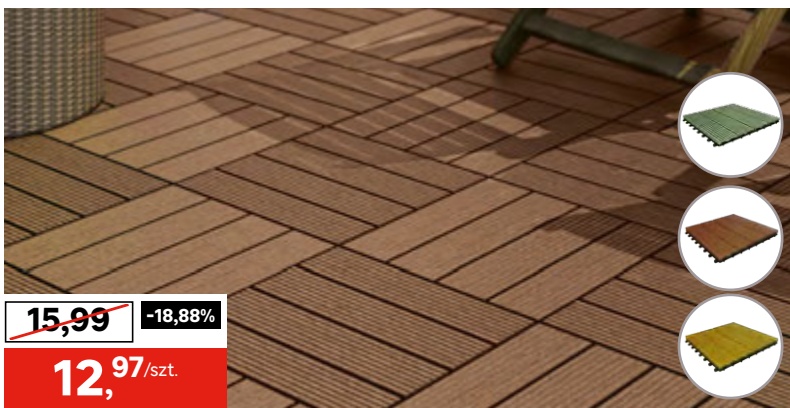

1. ~~15,99~~ **12,97/szt.** ~~-18,88%~~
2. **Podest kompozytowy**
   wym.: 30 x 30 x 2 cm, kolor: ciemny brąz, grafit, szary, redwood oraz teak
   kod: 82754057, 82754058, 82754059, 82754061, 82754060
   cena za 1 m²: 144,11 zł

Cena przekreślona to najniższa cena w okresie 30 dni przed obniżką.

H!T
SPRZEDAŻY

WIŚNIEWSKI

Gwarancja
8 lat

OFERTA LIMITOWANA

37,97/szt.

Panel antracytowy VERA

1. wym.: 250 x 153 cm,
   wym. oczka: 83 x 200 mm,
   druć: 3,1 mm, kod: 86407729
   dostępne również wym.: 250 x 123 cm
   ~~46,99~~ **36,97/szt.** kod: 83559986

Cena przekreślona to najniższa cena w okresie 30 dni przed obniżką.

Dom
na zewnątrz