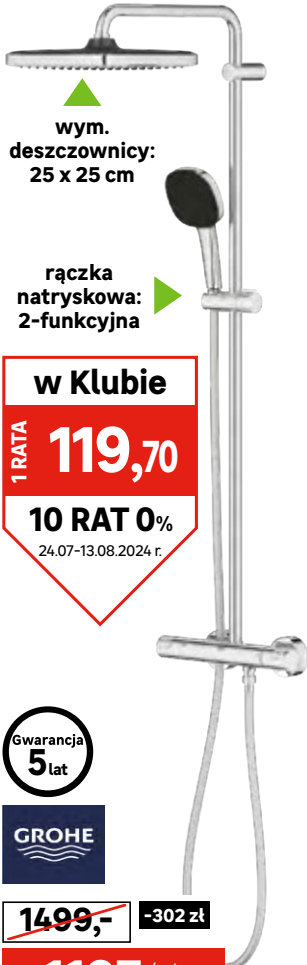

**cersanit**

~~1199,-~~ **-202 zł**

**997,-** /szt.

**Kabina z polskim  
brodzikiem ARSENA**  
wym.: 80 x 80 x 206 cm

① kolor: chrom, kod: 82608991  
② kolor: czarny ~~1289~~ **1157,-/szt.**  
kod: 89574955  
dostępne również wym.: 90 x 90 cm

Ceny przekreślone to najniższe ceny w okresie 30 dni przed obniżką.

w Klubie

1 RATA **59,70**

10 RAT 0%  
24.07-13.08.2024 r.

powłoka  
ułatwiająca  
czyszczenie

gr. szkła: 8 mm

wym.  
deszczownicy:  
25 x 25 cm

rączka  
natryskowa:  
2-funkcyjna

w Klubie

1 RATA **119,70**

10 RAT 0%  
24.07-13.08.2024 r.

Gwarancja  
**5 lat**

**GROHE**

~~1499,-~~ **-302 zł**

**1197,-** /szt.