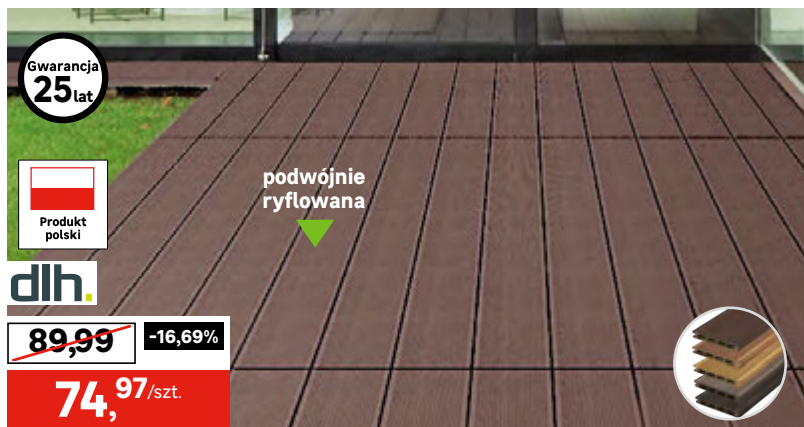

1. Gwarancja **25 lat**
2. Produkt polski
3. **dlh.**
4. ~~89,99~~ **74,97/szt.** ~~-16,69%~~
5. **Deska tarasowa** wym.: 240 x 15 x 2,5 cm, mat.: kompozyt drewna i PVC, kolory: brązowy, grafitowy, redwood, teak oraz szary, kod: 82143685, 82143687, 82143686*, 82143689*, 82143688*
   Cena przekreślona to najniższa cena w okresie 30 dni przed obniżką.

*produkty dostępne w wybranych sklepach lub na zamówienie

KLUB DOM

Wstąp do Klubu i zyskaj dostęp do unikalnych **PROMOCJI!**

do 30%

DOŁĄCZ

LEROY MERLIN