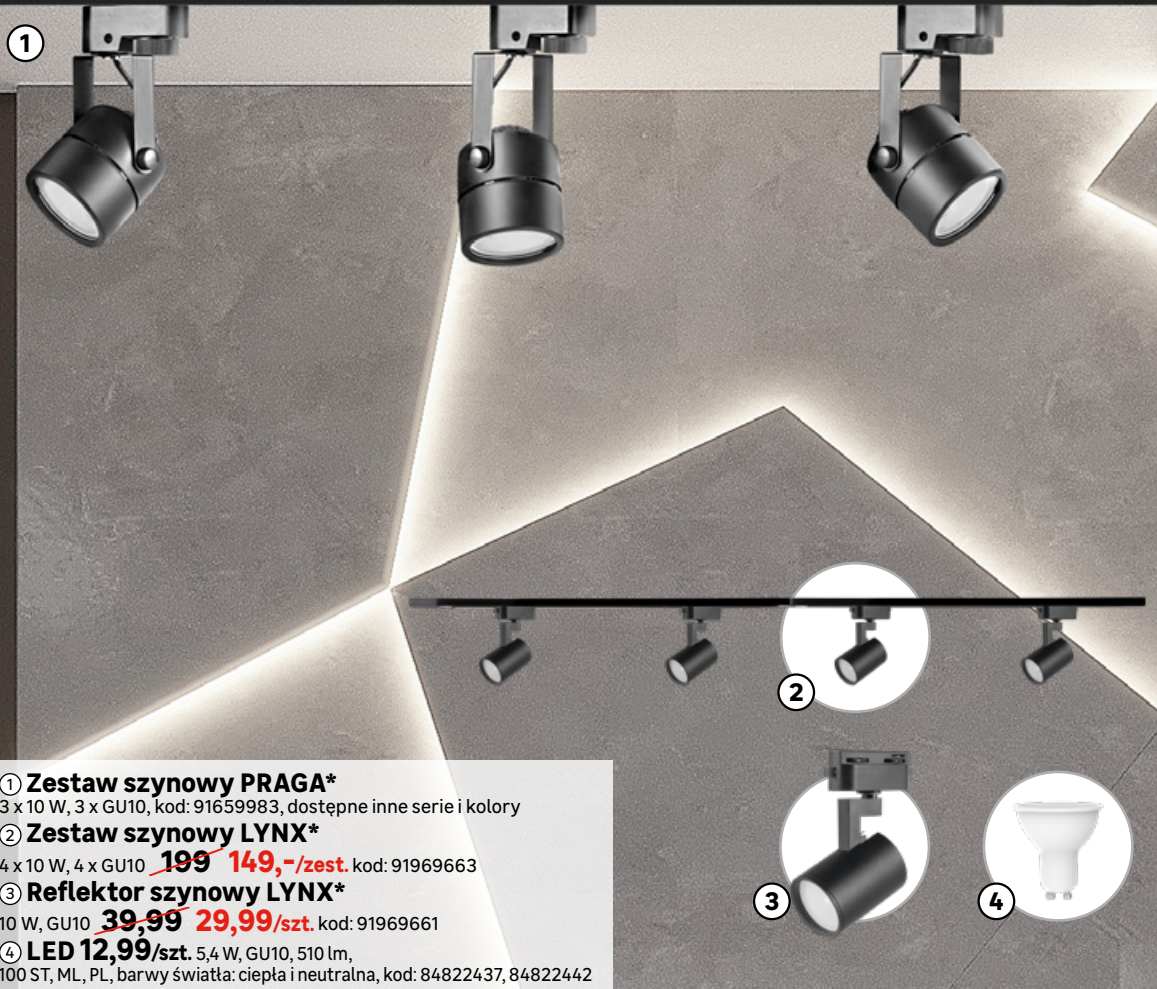

H!T
SPRZEDAŻY

~~99,99~~ -20,99%

79,- /zest.

- ① **Zestaw szynowy PRAGA***
  3 x 10 W, 3 x GU10, kod: 91659983, dostępne inne serie i kolory
- ② **Zestaw szynowy LYNX***
  4 x 10 W, 4 x GU10 ~~199~~ **149,-/zest.** kod: 91969663
- ③ **Reflektor szynowy LYNX***
  10 W, GU10 ~~39,99~~ **29,99/szt.** kod: 91969661
- ④ **LED 12,99/szt.** 5,4 W, GU10, 510 lm, 100 ST, ML, PL, barwy światła: ciepła i neutralna, kod: 84822437, 84822442