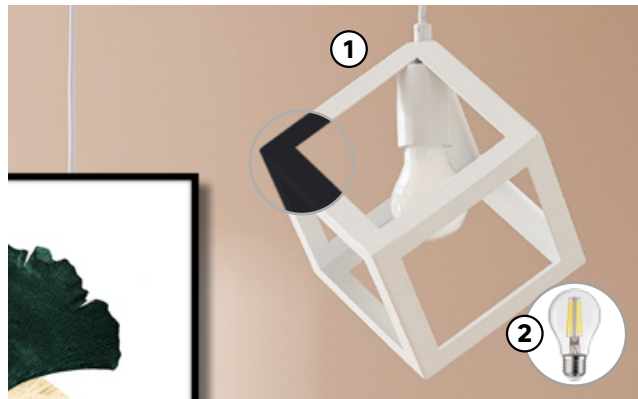

Oświetlenie

H!T
SPRZEDAŻY

~~159,-~~ **-25,15%**

119,-/szt.

Lampa wisząca SARDO*

40 W, E27

① kolory: czarny i nikiel satyna
kod: 82491614, 82491612

② kolor: miedziany ~~159,-/szt.~~ **129,-/szt.**
kod: 82491610

dostępne inne elementy serii

③ **LED 12,99/szt.** 3,4 W, E27, 470 lm,
barwy światła: ciepła i neutralna
kod: 86577537, 86577538

Ceny przekreślone to najniższe ceny w okresie 30 dni przed obniżką.

~~69,99~~ **-18,56%**

57,-/szt.

① Lampa wisząca PLYWOOD*

wym.: 16 x 16 cm, E27, kolory: biały i czarny
kod: 89721274, 89721269

dostępne inne elementy serii
② **LED 13,99/szt.** E27, 806 lm, barwy
światła: ciepła i neutralna, kod: 86577539,
86577540

Cena przekreślona to najniższa cena w okresie 30 dni przed obniżką.