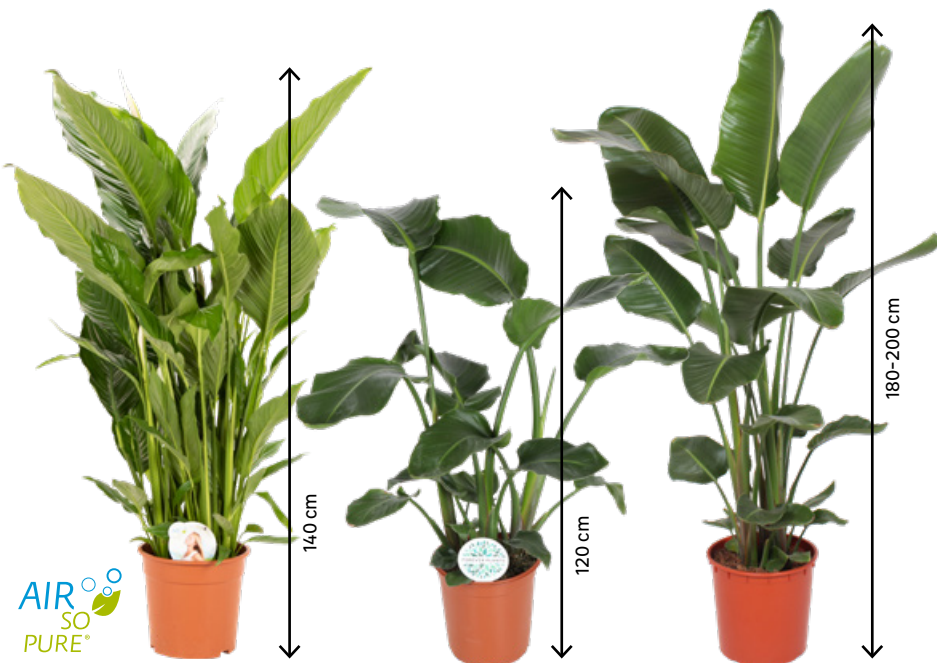

~~179~~ **117,-**/szt. kod: 85361202, 85361203, 92732870, 92732871

Ceny przekreślone to najniższe ceny w okresie 30 dni przed obniżką.

59,⁹⁰ /szt.

Palma AREKA

łac. *Dypsis lutescens*
wys.: 85-90 cm, poj.: 17 cm
kod: 45794623
cena bez osłonki

AIR
SO
PURE

149,- /szt.

Skrzydłokwiat

SWEET SEBASTIAN

łac. *Spathiphyllum Sweet Sebastian*
wys.: 140 cm, poj.: 24 cm
kod: 82391080

159,- /szt.

Strelcja NICOLAI

łac. *Strelitzia nicolai*
wys.: 120 cm, poj.: 23 cm
kod: 85060600