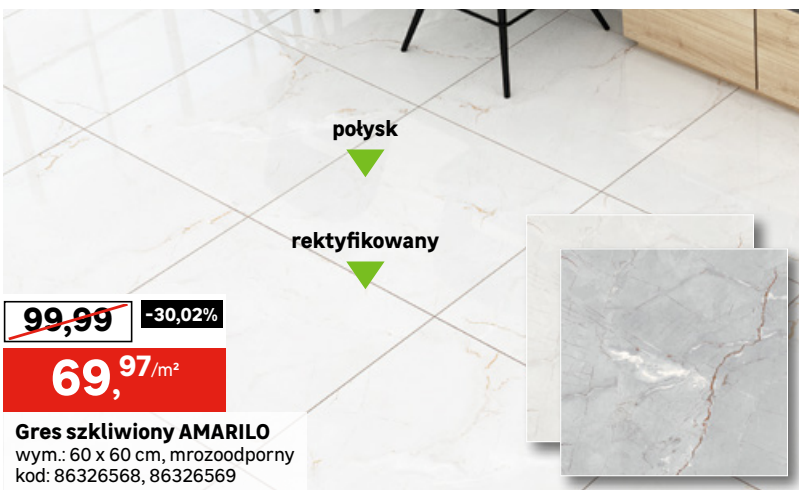

*produkty na zamówienie

① ② półpolerowany

③ ④ ⑤ zróżnicowana grafika na płytkach

Ceny przekreślone to najniższe ceny w okresie 30 dni przed obniżką.

H!T
SPRZEDAŻY

CASTELLO
CERAMICA

~~49,99~~ **-20,04%**

39,97/m²

Gres szkliony QUICKWOOD
wym.: 30 x 60 cm, mrozoodporny,
kl. ścieralności: 3-4
kod: 86375386, 86375385

Cena przekreślona to najniższa cena w okresie 30 dni przed obniżką.

połysk

rektyfikowany

~~99,99~~ **-30,02%**
69,97/m²