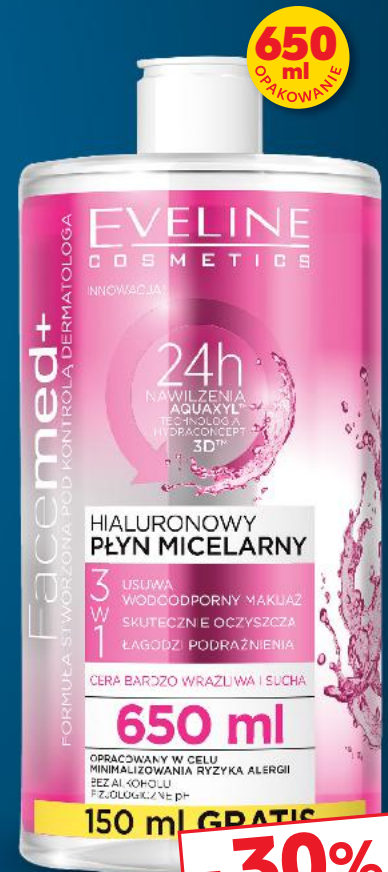

**15,99**

**GARNIER CZYSTA SKÓRA**  
Żel do mycia twarzy z pompką  
200 ml opakowanie  
(=100 ml 6,00)

**SUPERCENA**

tylko

**11,99**

**650 ml**  
OPAKOWANIE

**EVELINE**  
Płyn micelarny  
różne rodzaje  
650 ml opakowanie  
(=100 ml 2,15)

**-30%**

najniższa cena z 30 dni przed obniżką **19,99**

**13,99**

**L'ORÉAL  
MEN EXPERT**  
Krem do twarzy  
lub pod oczy  
50/15 ml opakowanie  
(=100 ml 79,98/266,60)

**SUPERCENA**  
tylko  
**39,99**