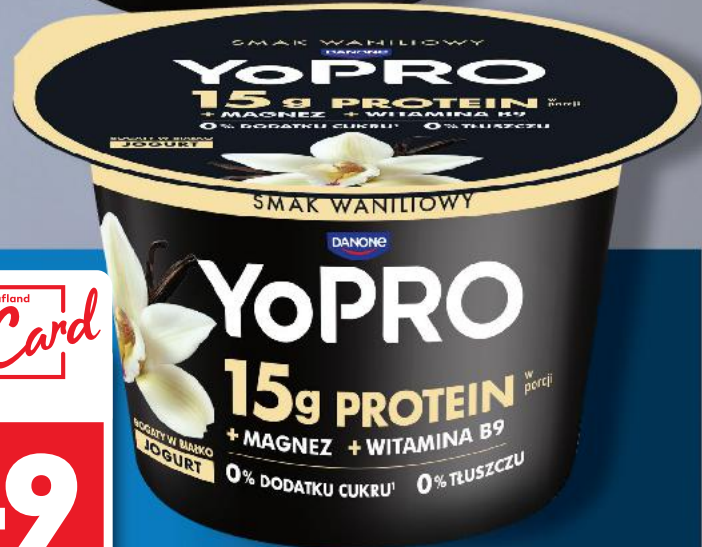

# MODA NA FIT

**KAŻDY z NAS  
OSZCZĘDZA!**  
Z KAUF LAND CARD

Z KARTA   
**-23%**

**3,49**

cena  
bez karty **4,59\***

\* Cena przed obniżką

**YOPRO**  
Jogurt proteinowy  
różne rodzaje  
**160 g opakowanie**  
(z kartą = 1 kg 21,81)  
(bez karty = 1 kg 28,69)