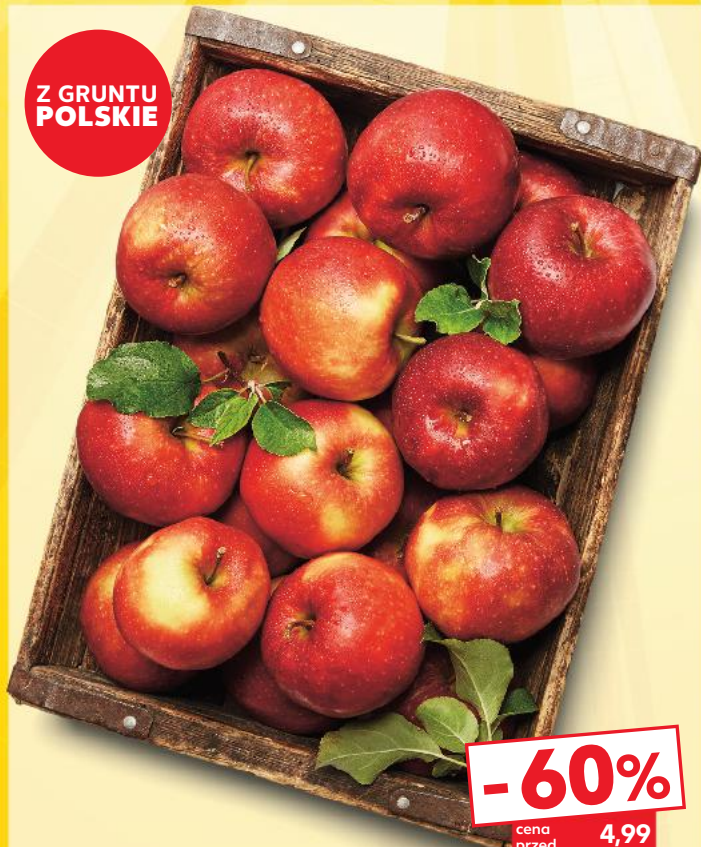

## SOBOTA

**Ziemniaki**  
jadalne, myte, luzem  
1 kg

**-50%**

cena  
przed  
obniżką 4,99

**2,49**

**Z GRUNTU  
POLSKIE**

**Polskie jabłka**  
ze skrzyni  
luzem  
1 kg

**-60%**