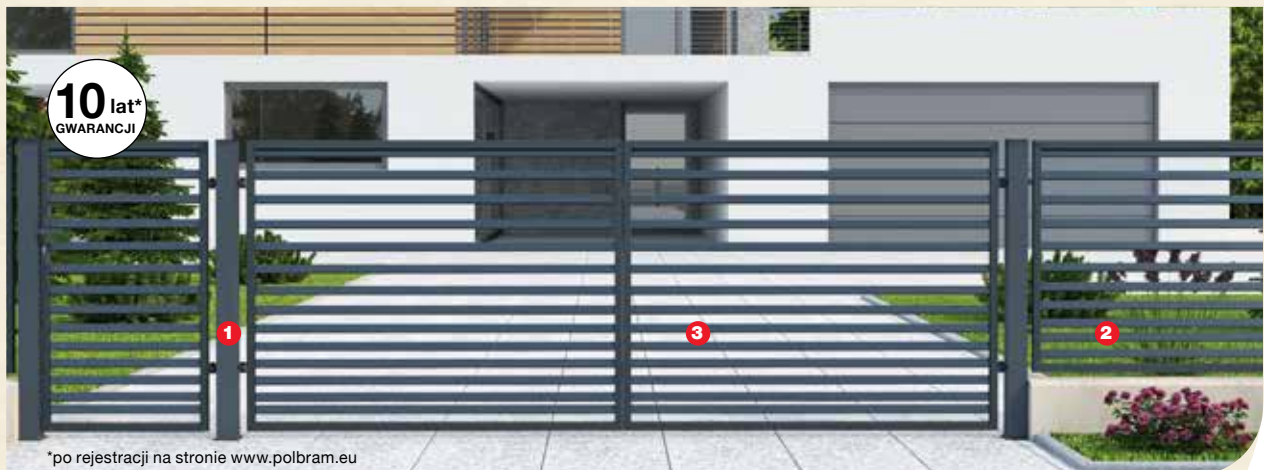

*po rejestracji na stronie www.polbram.eu