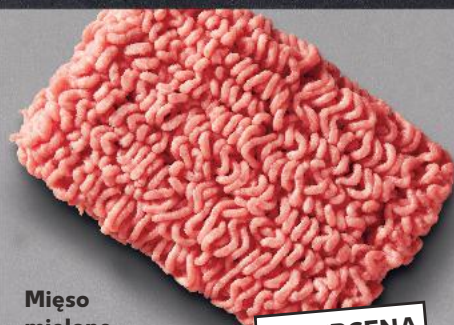

- ✓ Z MŁODYCH BYKÓW (DO 24 MIESIĘCY)
- ✓ Z POLSKIEGO CHOWU
- ✓ WYSELEKCYJONOWANY SUROWIEC
- ✓ OD SPRAWDZONYCH DOSTAWCÓW

Szponder wołowy
krojony,
idealny jako baza do zup
1 kg

SUPERCENA
tylko
24,99

Mięso
mielone
z łopatki
wieprzowej
idealne na gołąbki
lub sos do spaghetti
1 kg