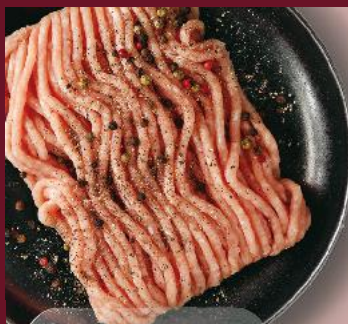

1

- ✓ ELIMINACJA ANTYBIOTYKÓW PODCZAS CHOWU ZWIERZĄT

PRODUKT
POLSKI

Favourites

Mięso mielone
z nogi polskiego
kurczaka
400 g opakowanie
(=1 kg 19,98)

-20%

cena sprzed pierwszej obniżki
9,99

7,99