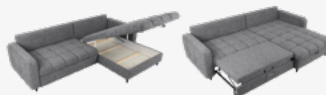

Atuty:
- sprężyny faliste w siedzisku i materacu
- ozdobne wcięcia w siedzisku

W OPCJI

• zdejmowany zagłówek

Narożnik **Norfolk**
SxGxW: 363x198x88 cm
pow. spania: 132x321 cm

~~4999,-*~~
2999,-

oszczędzasz
2000,-