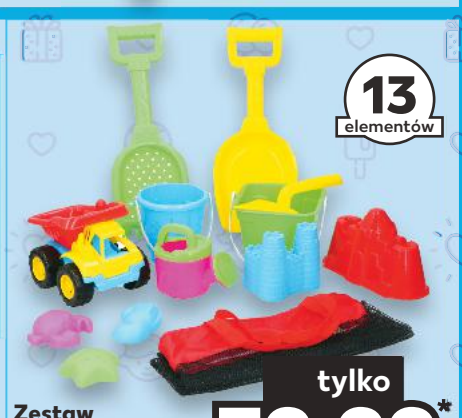

śr. 22 cm  
tylko  
**5,99**

licencyjna, śr. 23 cm **7,99**

**Wózek z rączką**  
z łopatką i grabkami,  
różne rodzaje,  
od 2 rż.

tylko  
**29,99\***

**Płyn do baniek mydlnych**

0,5 litra

tylko  
**7,99**

1,5 litra **14,99**

**Zabawki**  
różne rodzaje

tylko  
**7,99**

**Jeździk straż pożarna**  
lub **policia**  
puszcza bańki mydlane

tylko  
**79,99\***

**KIDLAND®**  
Zabawka do piaskownicy  
różne rodzaje,  
od 18 m.ż.

tylko  
**14,99**