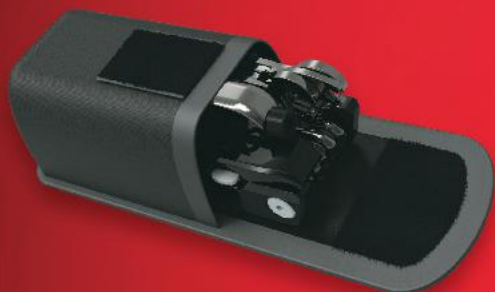

OD CZWARTKU 23.05 DO WTORKU 28.05

31
funkcji

**NEWCENTIAL®
Narzędzie wielofunkcyjne
do roweru**

kompaktowa i praktyczna
dwuczęściowa konstrukcja ze stali
chromowo-wanadowej i utwardzanej
stali narzędziowej

**Z KARTĄ
tylko**
19,99**
cena
bez karty **29,99**

** Oferta poza stałym asortymentem,
dostępna wyłącznie do wyczerpania zapasów.
Cena naliczana przy kasie.

8 bar

**NEWCENTIAL®
Minipompka
do roweru**

z aluminium,
z manometrem,
składany uchwyt
w kształcie T,
chowany w obudowie
wąż pompki
obrotowy 360°

**Z KARTĄ
tylko**
19,99**
cena
bez karty **29,99**

** Oferta poza stałym asortymentem,
dostępna wyłącznie do wyczerpania zapasów.
Cena naliczana przy kasie.