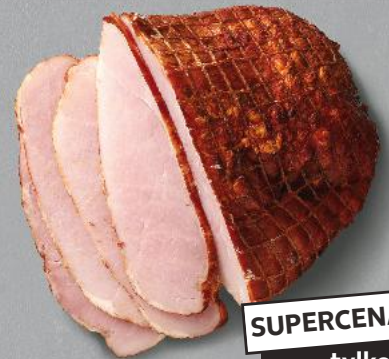

WYBRANE PRODUKTY  
W PROMOCJI

NAWET DO

**-33%**

**OSZCZĘDNOŚCI**

**DOLINA DOBRA**  
Szynka wędzona  
100 g

**SUPERCENA**  
tylko  
**3,39**

**KABANOS**  
Schab śnieżny  
100 g

**-30%**  
cena sprzed pierwszej obniżki 4,29  
**2,99**