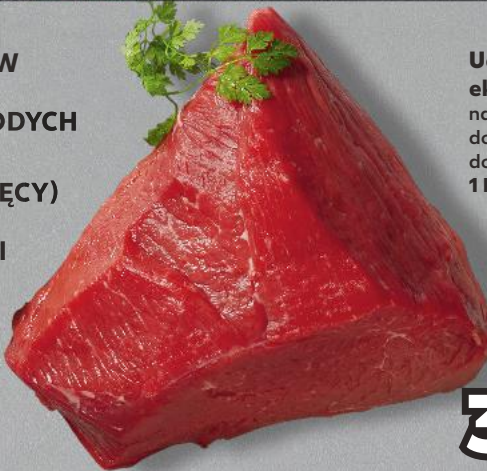

- ✓ MAMY PONAD 40 RODZAJÓW ŚWIEŻEGO MIĘSA I WYROBÓW MIĘSNYCH
- ✓ NA KAŻDYM ETAPIE PRODUKCJI SĄ PRZEPROWADZANE KONTROLE ŚWIEŻOŚCI I JAKOŚCI
- ✓ ŚWIEŻOŚĆ PRODUKTÓW W LADZIE ZACHOWUJEMY DZIĘKI REGULARNYM KONTROLOM TEMPERATUR

- ✓ POLSKI CHÓW
- ✓ MIĘSO Z MŁODYCH BYKÓW (DO 24 MIESIĘCY)
- ✓ SPRAWDZENI DOSTAWCY

Udziec wołowy ekstra
na rolady lub gulasz,
doskonały do pieczenia
1 kg

SUPERCENA
tylko
34,99