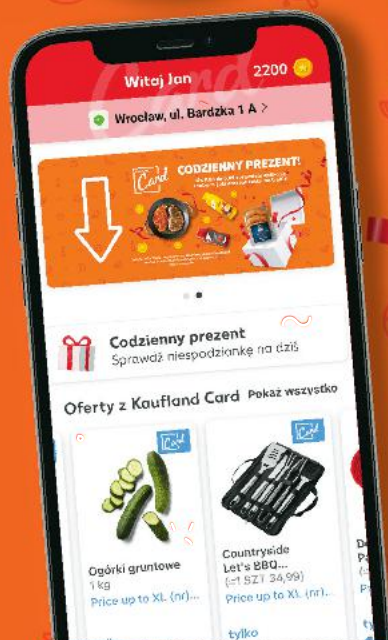

**SUPERCENA**  
tylko  
**12,99**

- ✓ wys. ok. 60-70 cm
- ✓ śr. don. 12 cm

**Storczyk**  
1-pędowy  
różne kolory  
sztuka

tylko  
**29,99**

# CODZIENNY PREZENT!

Od 9.05 do 5.06  
sprawdź aplikację i zobacz, jaki prezent czeka na Ciebie!

**TYLKO  
W APLIKACJI!**

**CZWARTEK, 23.05**

Aktywuj  
w aplikacji

**1 + 1 GRATIS**

**HEINZ  
Ketchup  
łagodny,  
pikantny  
1000 g opakowanie**