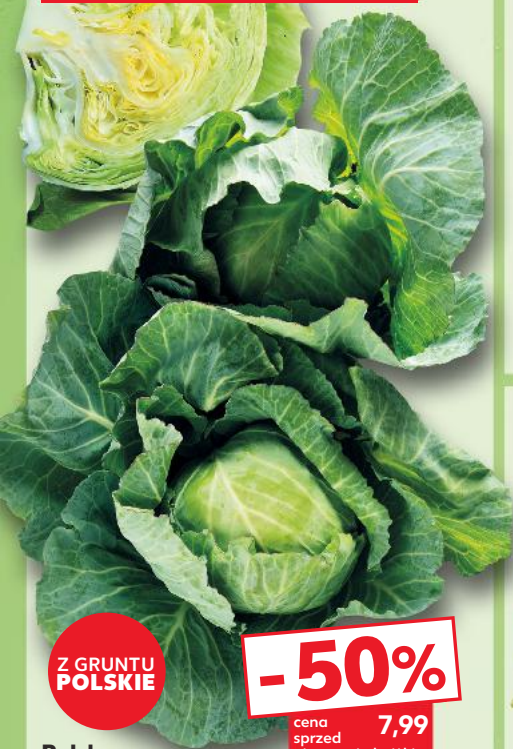

**Polska sałata masłowa  
sztuka**

\* Cena naliczana przy kasie.

**OWOCE/WARZYWA**  
**OD CZWARTKU 23.05**

Z GRUNTU  
POLSKIE

Polska  
kapusta biała  
młoda  
sztuka

**-50%**  
cena  
sprzed  
pierwszej obniżki  
7,99  
**3,99**