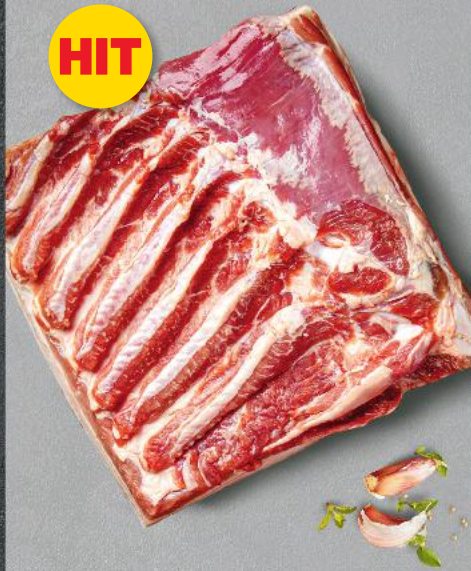

Boczek wieprzowy tuskany
bez kości, ze skórą,
do pieczenia lub do gotowania z kapustą
1 kg

SUPERCENA
tylko
16,99

Mięso z podudzia indyka
bez kości i skóry
1 kg