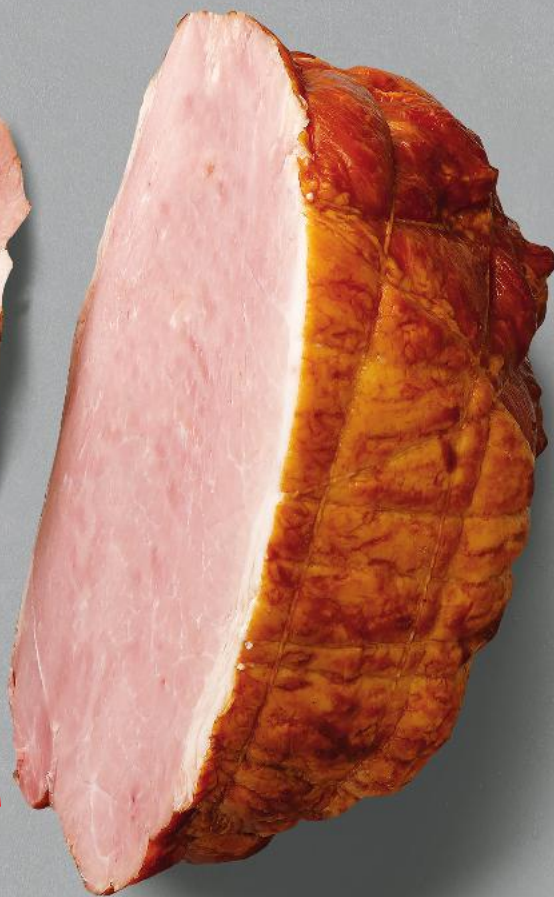

# TWOJE OSZCZĘDNOŚCI!

**HIT**

**-32%**

cena  
sprzed  
pierwszej obniżki

**3,69**

**2,49**

**STOISKO  
Z OBSŁUGĄ**

**MAZURY**  
Szynka  
staropolska  
100 g