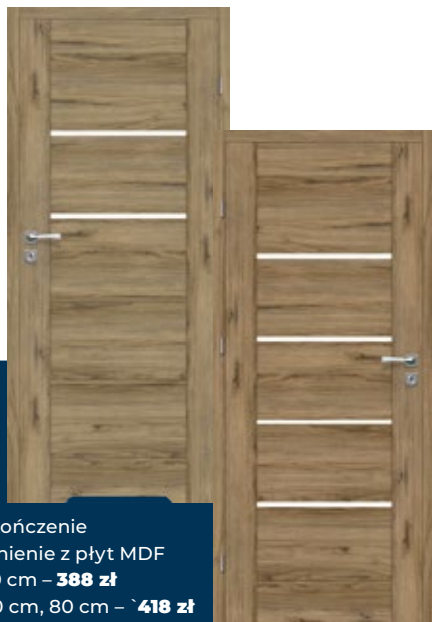

Skrzydło drzwiowe ALBA*

dąb bielony, L/P, lakierowane

- pełne, 70 cm, 80 cm - **179 zł**, cena z aplikacją **169 zł**
- pokojowe 4/4, szer. 80 cm - **279 zł**, cena z aplikacją **259 zł**
- łazienkowe z tulejami 2/4, szer.: 70 cm, 80 cm - **279 zł**, cena z aplikacją **259 zł**

*cena bez klamki i ościeżnicy

od **388** zł/szt.