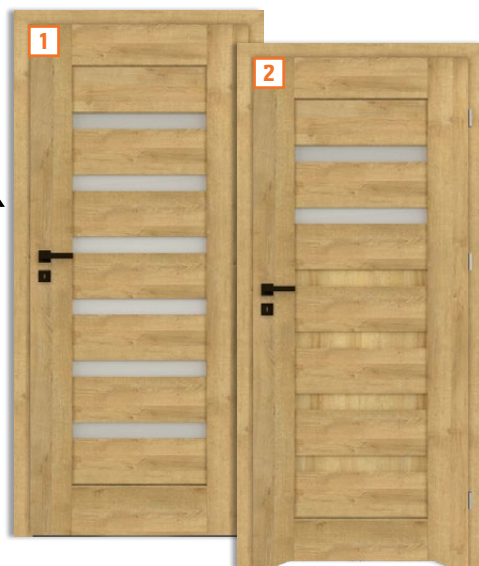

26 LAT

URODZINOWE SUPEROFERTY

VALVEX
Power of Quality

Najniższa cena z 30 dni przed obniżką we wszystkich sklepach OBI: 179,-

Taniej o 27%

~~179,-~~
129,- szt.

Bateria umywalkowa Desa

1 chrom, nr OBI 7205750

Dostępne również:

2 czarna 199,-* **149,- szt.**, nr OBI 7205792

3 złota 249,-* **199,- szt.**, nr OBI 7247521

Dostępne również inne elementy serii w trzech kolorach.

*Najniższa cena z 30 dni przed obniżką we wszystkich sklepach OBI.

Miska bezkolnierowa

Najniższa cena z 30 dni przed obniżką we wszystkich sklepach OBI: 1459,-

Taniej o 26%

~~1459,-~~
1079,- kpl.

Zestaw podtynkowy Soltar Sanit

w kpl.: stelaż, przycisk chrom, deska slim wolnoopadająca nr OBI 6921589

Dostępny również zestaw z czarnym przyciskiem 1499,-* **1109,- kpl.** nr OBI 6921332

*Najniższa cena z 30 dni przed obniżką we wszystkich sklepach OBI.

Roca

2 KOLORY
wybierz
swój

OFERTA LIMITOWANA

Najniższa cena z 30 dni przed obniżką we wszystkich sklepach OBI: 39,99

Taniej o 37%

~~39,99~~
24,99 m²

Panele podłogowe Dąb Kobe

gr. 7 mm, kl. AC 4, wym. 7 x 193 x 1380 mm
cena za opak. = 186,49* **66,54**, opak. 2,663 m²
nr OBI 6556906

*Najniższa cena z 30 dni przed obniżką we wszystkich sklepach OBI.

DRE
pokój drzwi

Najniższa cena z 30 dni przed obniżką we wszystkich sklepach OBI: 479,-

Taniej o 180 zł

~~479,-~~
299,- szt.

Skrzydło drzwiowe Livia

szer.: 70 i 80 cm,
kolor dąb riviera

1 pokojowe
np. nr OBI 2625614

2 z podcięciem wentylacyjnym
np. nr OBI 2625580

Cena nie obejmuje: klamki, ościeżnicy i listwy opaskowej.

Szukaj specjalnych oznaczeń przy produktach:

Najniższa cena z 30 dni przed obniżką we wszystkich sklepach OBI: 57,99

~~57,99~~
29,99 szt.