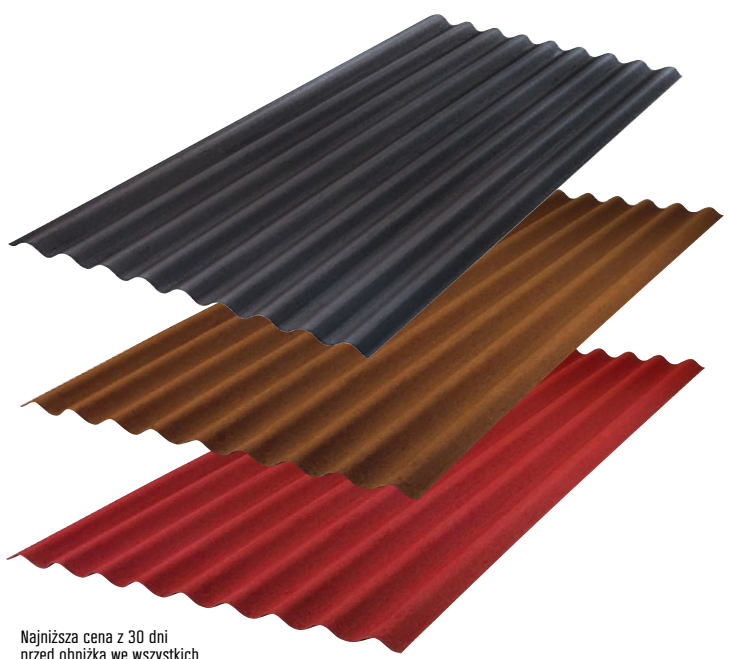

Najniższa cena z 30 dni przed obniżką we wszystkich sklepach OBI: 43,99

Taniej o 15%

~~43,99~~
36,99 szt.

Płyta bitumiczna Base
wym. 86 x 200 cm
cena za 1 m² = 25,58* **21,51**
np. nr OBI 6181085
*Najniższa cena z 30 dni przed obniżką we wszystkich sklepach OBI.

5% Rabat NA START
za zgodę na newsletter

Akcja obowiązuje od dn. 29.05.2024 r. do odwołania, nie krócej jednak niż do dn. 31.12.2024 r. Warunkiem uzyskania rabatu jest pobranie i instalacja aplikacji heyOBI, założenie konta i wyrażenie zgody na otrzymywanie wiadomości marketingowych za pośrednictwem poczty e-mail. Rabat do wykorzystania w terminie 10 dni od dnia aktywacji. Rabat nie przysługuje na usługi. Akcja nie łączy się z akcjami wskazanymi w regulaminie. Rabat realizowany tylko w sklepach stacjonarnych OBI w Polsce. Szczegóły akcji w regulaminie dostępnym w sklepach OBI, w aplikacji heyOBI oraz na obi.pl.