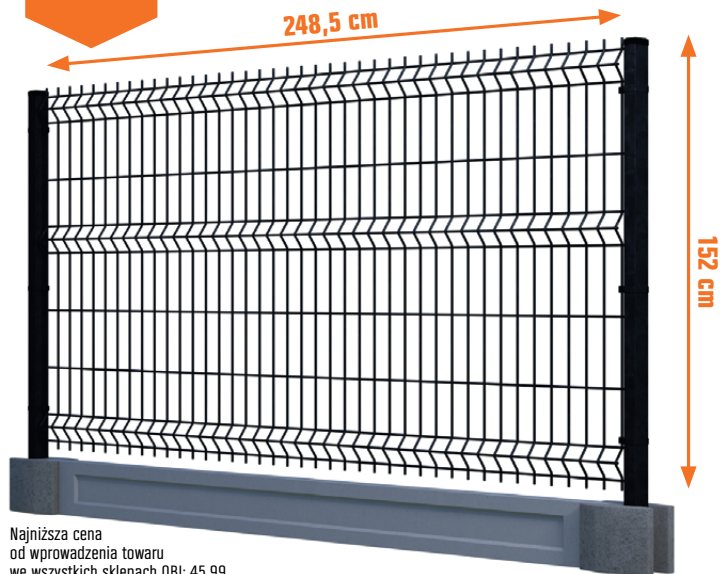

*Najniższa cena z 30 dni przed obniżką we wszystkich sklepach OBI.

NOWOŚĆ

Najniższa cena od wprowadzenia towaru we wszystkich sklepach OBI: 45,99

Taniej o 26%

~~45,99~~
33,99
szt.

Panel ogrodzeniowy

kolor czarny, gr. drutu 3,1 mm, wym. oczka 8 x 20 cm