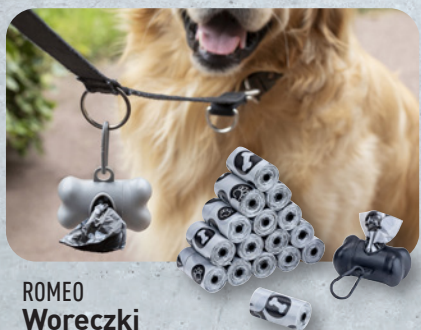

CACHET
Tunel
dla kota

Sztuka

39,99

Legowisko dla kota

Sztuka

różne kolory; średnica: 44 cm

59,99

ROMEO
Woreczki
na psie odchody

Zestaw

z praktycznym etui dozownikiem
w zestawie; różne rodzaje

12,99

ROMEO
Zabawka z liny
dla psa

Sztuka

różne rodzaje

13,99

CACHET & ROMEO
Narzuta
na kanapę
dla zwierząt