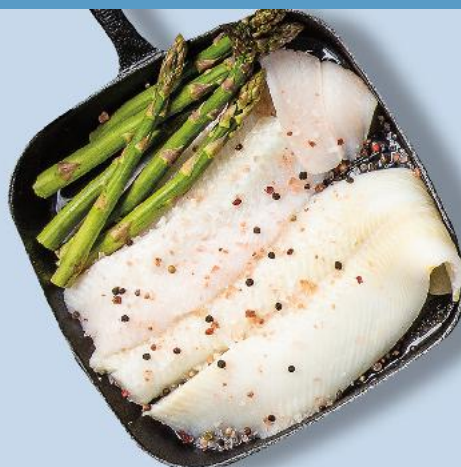

-16%

cena przed obniżką 2,99

2,49

Mintaj
filet bez skóry
100 g
(=1 kg 36,90)

-19%
cena przed obniżką 4,58
3,69

RYBY

Halibut
filet bez skóry
100 g
(=1 kg 69,90)

SUPERCENA
tylko **6,99**