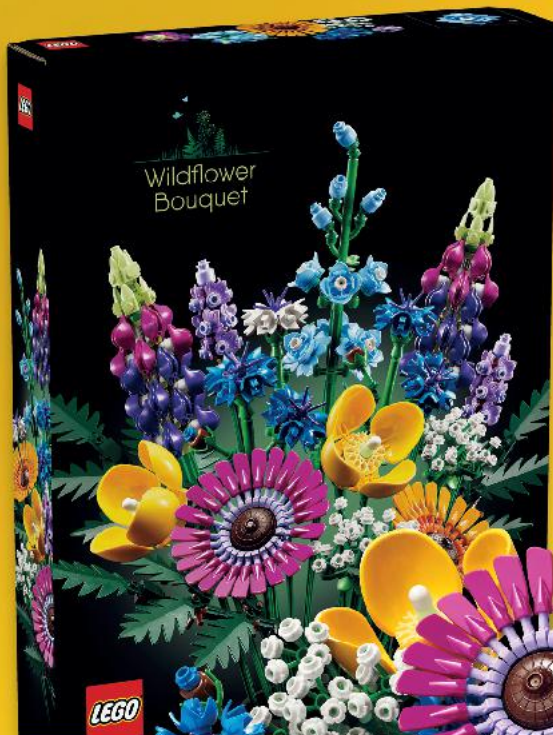

**LEGO  
BOTANICALS**

Piękny bukiet  
różowych kwiatów  
10343

**SUPERCENA**

tylko

**189,90\***

**LEGO ICONS**  
Bukiet z polnych kwiatów  
10313

**28%  
TANIEJ!**  
najniższa cena  
z 30 dni przed  
obniżką