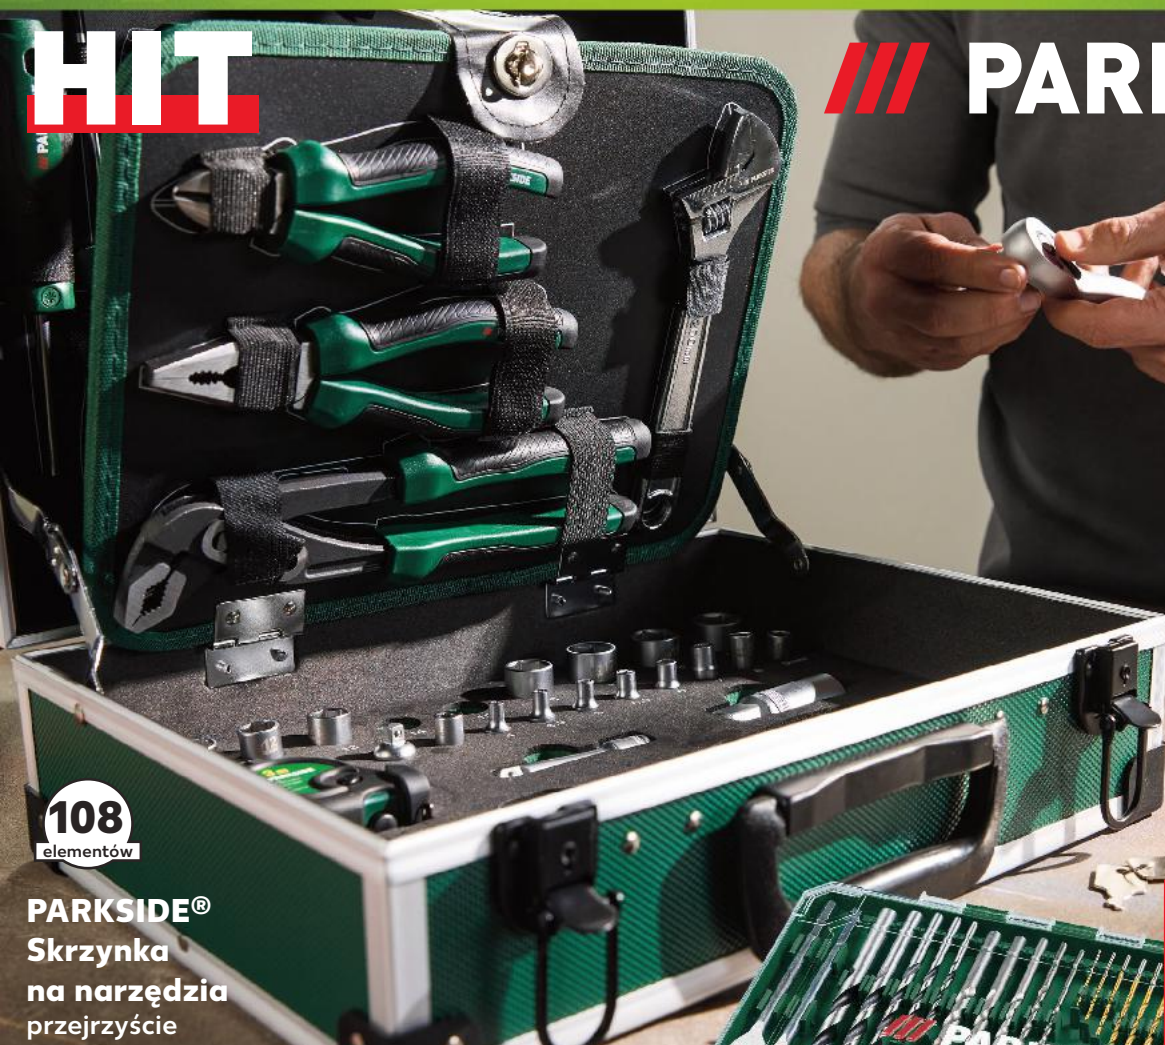

**OD TERAZ OFERTA OD PONIEDZIAŁKU 10.03
DO SOBOTY 15.03**

HIT

PARKSIDE®