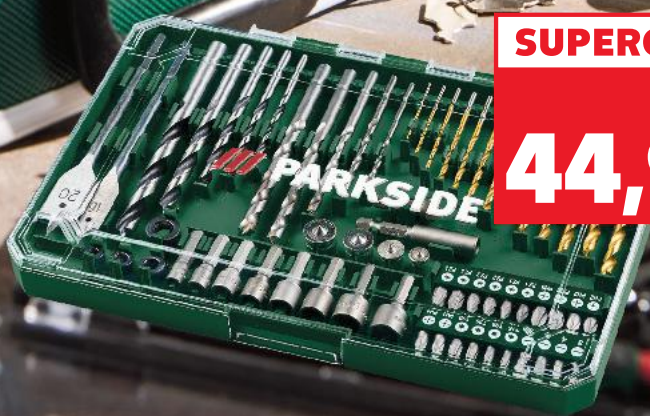

108
elementów

63
elementy

PARKSIDE®
Zestaw wiertel
i bitów
wytrzymały
zestaw Allround

PARKSIDE®
Skrzynka
na narzędzia
przejrzyście
posortowane
w praktycznej
i wytrzymałej
aluminiowej skrzynce
z zamykanymi
metalowymi zamkami
i dwoma kluczami

SUPERCENA
tylko
249,00*

SUPERCENA
tylko
44,99