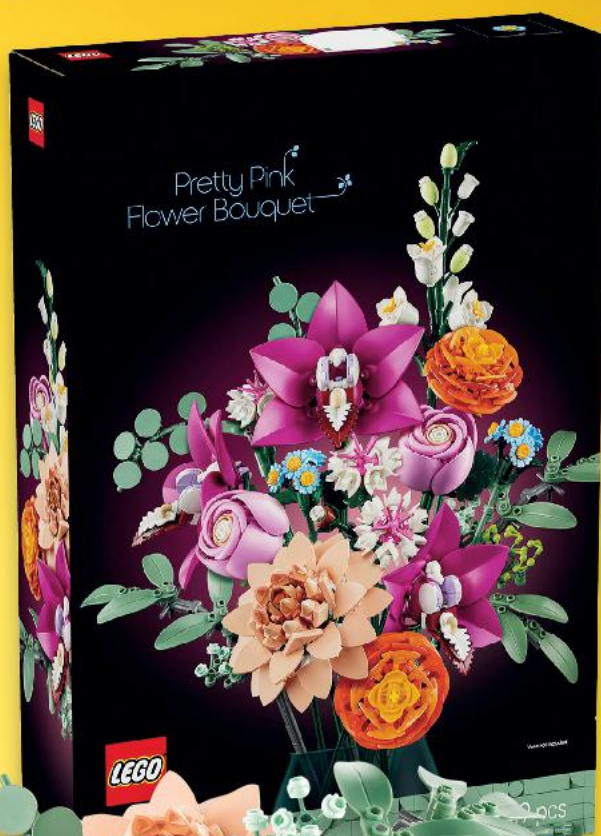

**LEGO  
BOTANICALS**

Piękny bukiet  
różowych kwiatów  
10343

**SUPERCENA**

tylko

**189,90\***

**LEGO ICONS**  
Bukiet z polnych kwiatów  
10313

**28%  
TANIEJ!**  
najniższa cena  
z 30 dni przed  
obniżką