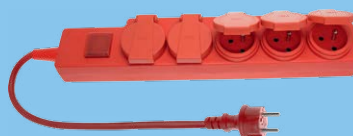

46,74
57,49 brutto

Przedłużacz 3M/3G+0+wył.
PW503W
E17060500028