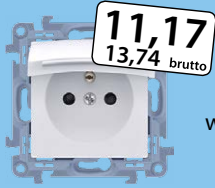

Ramka Simon 10 pojedyncza CR1/1 biały
E17030102372

Gniazdo Simon 10 pojedyncze z "0" IP44 z uszczelką, klapka w kolorze pokrywy, modułowe
CGZ1B.01/11 biały
E17020300408