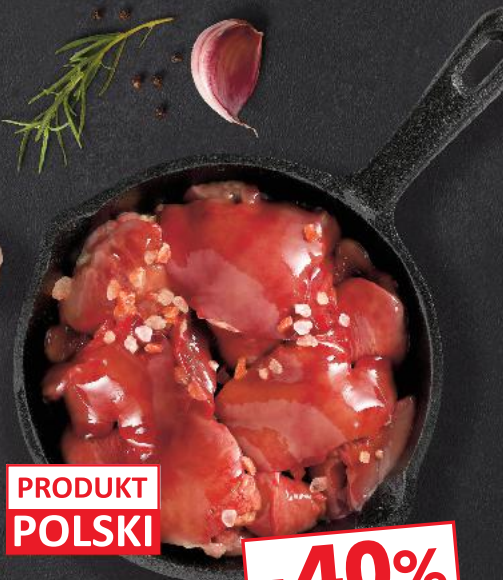

Nerki wieprzowe
idealne do smażenia
z cebulką
1 kg

-16%

cena przed obniżką 5,99

4,99

Udo z indyka
1 kg

-21%

cena przed obniżką 17,85

13,99

**PRODUKT
POLSKI**

Wątroba
z polskiego kurczaka
do smażenia
i do pasztetów
1 kg

-40%

cena przed obniżką 9,99

5,99