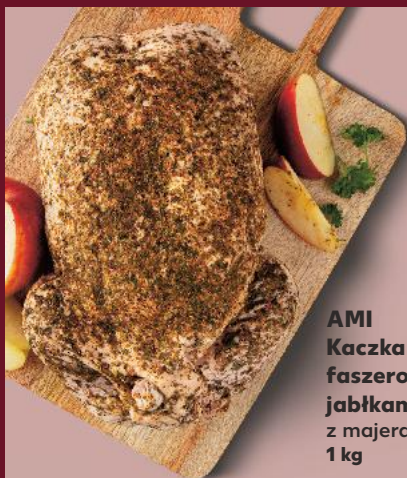

PRODUKT POLSKI

-30%
 cena przed obniżką 11,48
7,99

SOKOŁÓW
Danie tatarskie
250 g opakowanie
 (=1 kg 27,96)

-33%
 cena przed obniżką 10,49
6,99

Let's BBQ
Burger cielęcy
250 g opakowanie
 (=1 kg 43,96)

SUPERCENA
 tylko
10,99

AMI
Kaczka faszerowana jabłkami z majerankiem
1 kg

SUPERCENA
 tylko
15,99

PRODUKT POLSKI

DROŚED
Kurczak Zagrodowy
tuszka 1 kg

-20%
 cena przed obniżką 19,99
15,99

PRODUKT POLSKI

Polędwiczki z fileta z piersi polskiego kurczaka
400 g opakowanie
 (=1 kg 23,73)