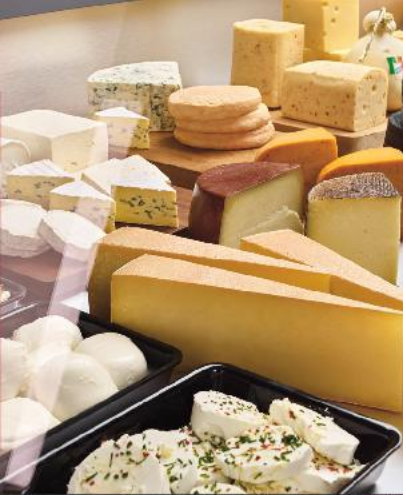

**DOSTAWCA
REGIONALNY**

**STOISKO
Z OBSŁUGĄ**

ŚREM

**Ser smażony
dwa rodzaje
100 g**

SUPERCENA

tylko

2,99

ŚWIEŻOŚĆ JAK W KAUFLANDZIE