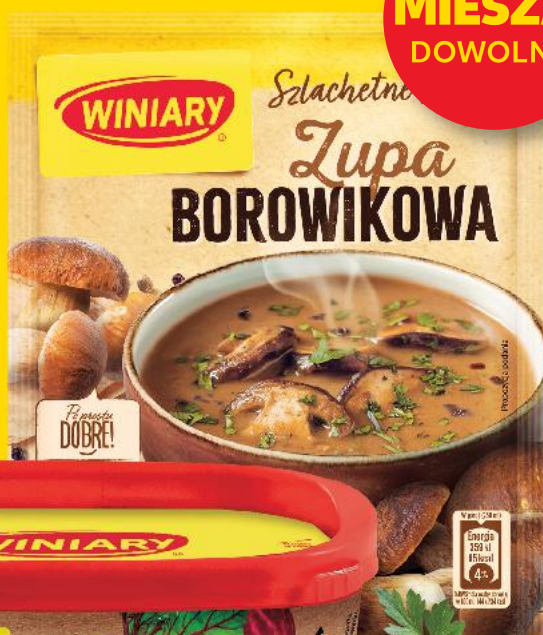

**TANIO
JAK
W DYSKONCIE**

KUP 3+1 NAJTAŃSZA GRATIS

WINIARY
Zupa w proszku
różne rodzaje
75-40 g opakowanie

RYBY

OD CZWARTKU 17.10

SKORZYSTAJ Z OKAZJI: PYSZNE RYBY!

Halibut
filet bez skóry
100 g

SUPERCENA
tylko
7,34