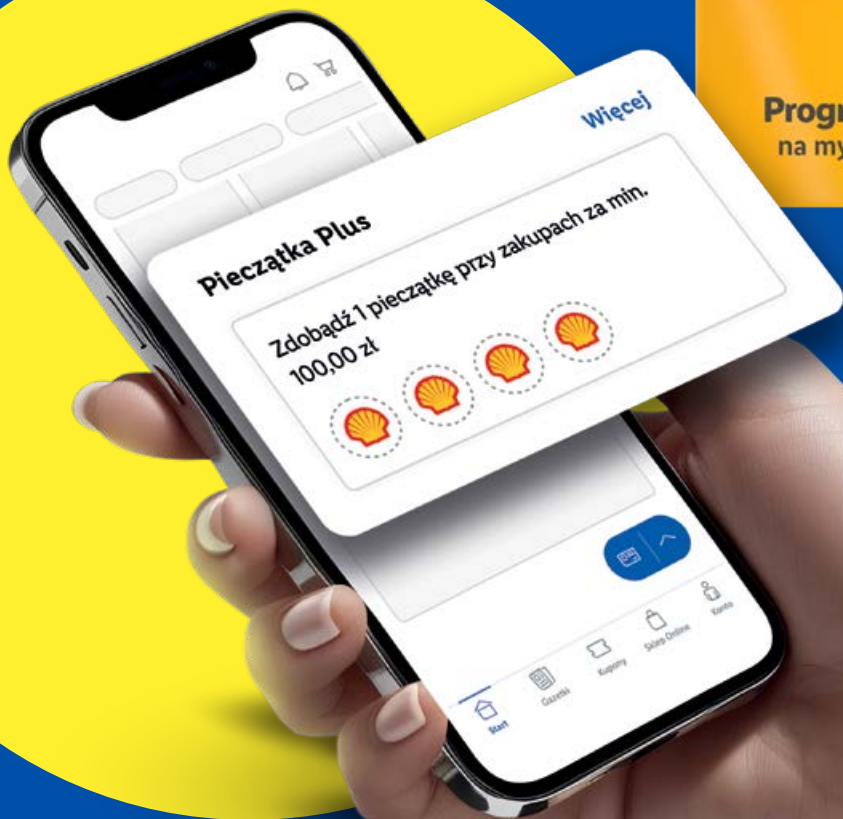

**Skanujesz?
To się opłaca.**

Zeskanuj i pobierz aplikację

Pieczętka Plus

Zrób zakupy **4 razy za min. 100 zł***
z Lidl Plus, zbierz **4 pieczętki** i odbierz
darmowe mycie auta na stacjach **Shell**
z kartą **Shell ClubSmart**

Akcja promocyjna Pieczętka Plus trwa od 1.06.2026 r. do 30.06.2026 r.

* Szczegóły i regulamin znajdziesz w **aplikacji Lidl Plus** i na **lidl.pl**

Więcej na lidl.pl