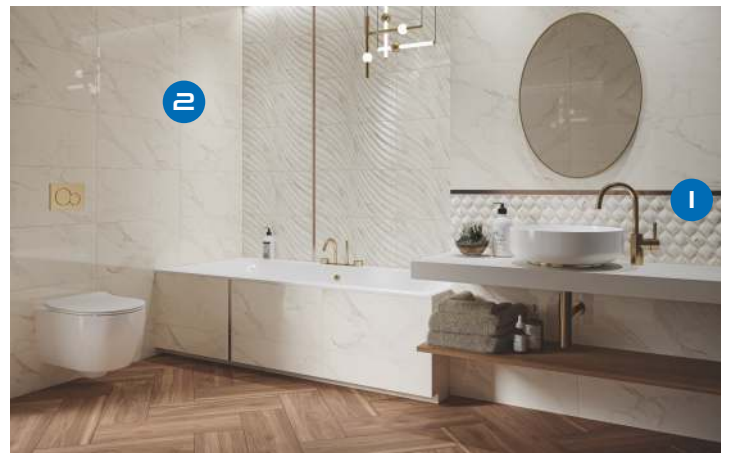

1 Glazura COLD PRINCESS rektyfikowana grey (39.8x119.8) 242.00 zł/m² 194.00 zł/m²	2 Glazura COLD CROWN white, black, grey struktura, rektyfikowana (39.8 x 119.8) 265.00 zł/m² 212.00 zł/m²	1 Mozaika prasowana BLISS GOLD arabeska połysk, (20.2 x 26.5) 68.00 zł/szt. 54.00 zł/szt.	2 Glazura BLISS gold, silver połysk (30 x 60) 98.00 zł/m² 79.00 zł/m²	struktura, (30 x 60) 110.00 zł/m² 89.00 zł/m²