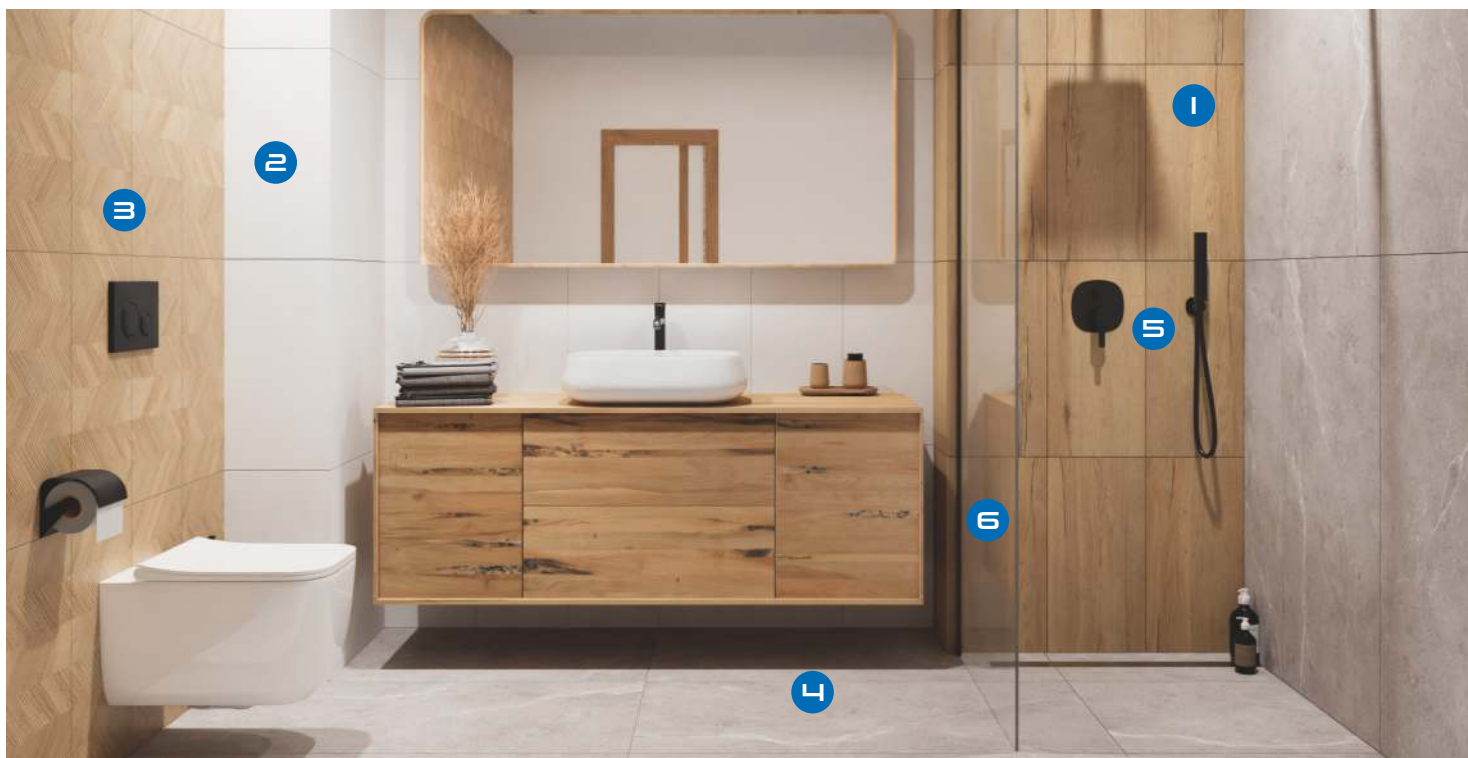

1 Glazura VIJO MIEL DE ROBLE
rektyfikowana, mat (30 x 60)
112.00 zł/m²
99.00 zł/m²

2 Glazura VIJO BASE BIANCO perla
rektyfikowana, mat (30 x 60)
115.00 zł/m²
99.00 zł/m²

3 Glazura VIJO MIEL DE ROBLE CHEVRON
rektyfikowana, mat (30 x 60)
122.00 zł/m²
109.00 zł/m²

4 Gres AZARIO SYNOGRES GREY
rektyfikowany, mat (60 x 120)
139.00 zł/m²
119.00 zł/m²

5 Bateria natryskowa iö RONNE
podtynkowa z zestawem, wykończenie czarne, dostępna w różnych rozmiarach, dostępny profil chromowany
1024.00 zł/szt.
919.00 zł/szt.

6 Kabina iö ENO WALK-IN
90 x 200 cm profil czarny szkło przezroczyste z powłoką Aqua Perle, dostępna w różnych rozmiarach oraz w wersji chromowanej
1959.00 zł/szt.
1759.00 zł/szt.