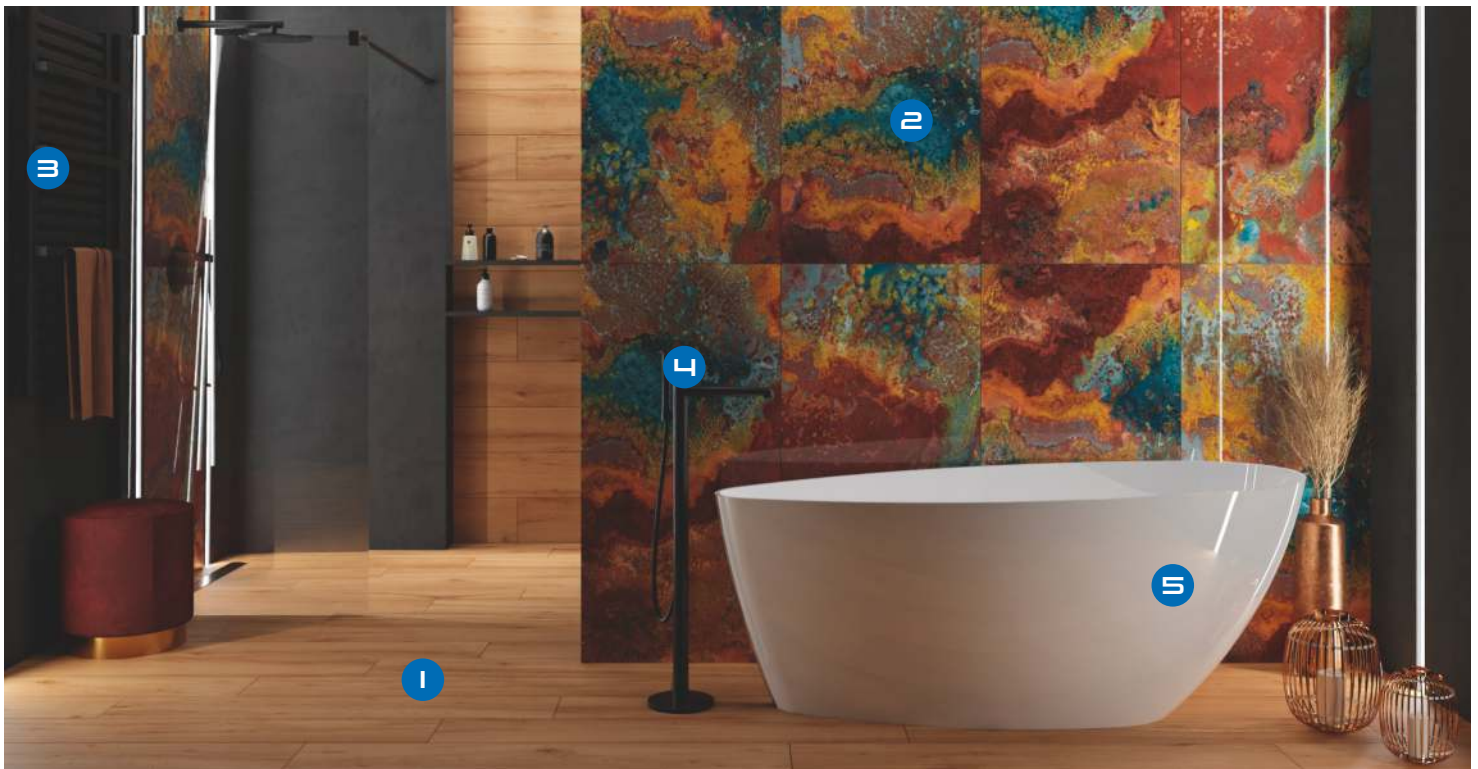

1 Gres AZARIO MILENA CEREZO rektyfikowany, mat (19.7 x 120) 145.00 zł/m² 129.00 zł/m²	2 Gres AZARIO OCTAVIA RED rektyfikowany, poler (60 x 120) 159.00 zł/m² 139.00 zł/m²	3 Grzejnik IÖ SORO kolor czarny mat (55 x 115) moc 574 W, rozstaw podłączenia 50 cm (dostępny w kolorze białym) 1740.00 zł/szt. 1559.00 zł/szt.	4 Bateria wannowa IÖ VIDA wolnostojąca, wykończenie czarne 2001.00 zł/szt. 1799.00 zł/szt.	5 Wanna wolnostojąca IÖ TROMSO konglomeratowa (159.2 x 70.5) (bez przelewu) 5118.00 zł/szt. 4579.00 zł/szt.