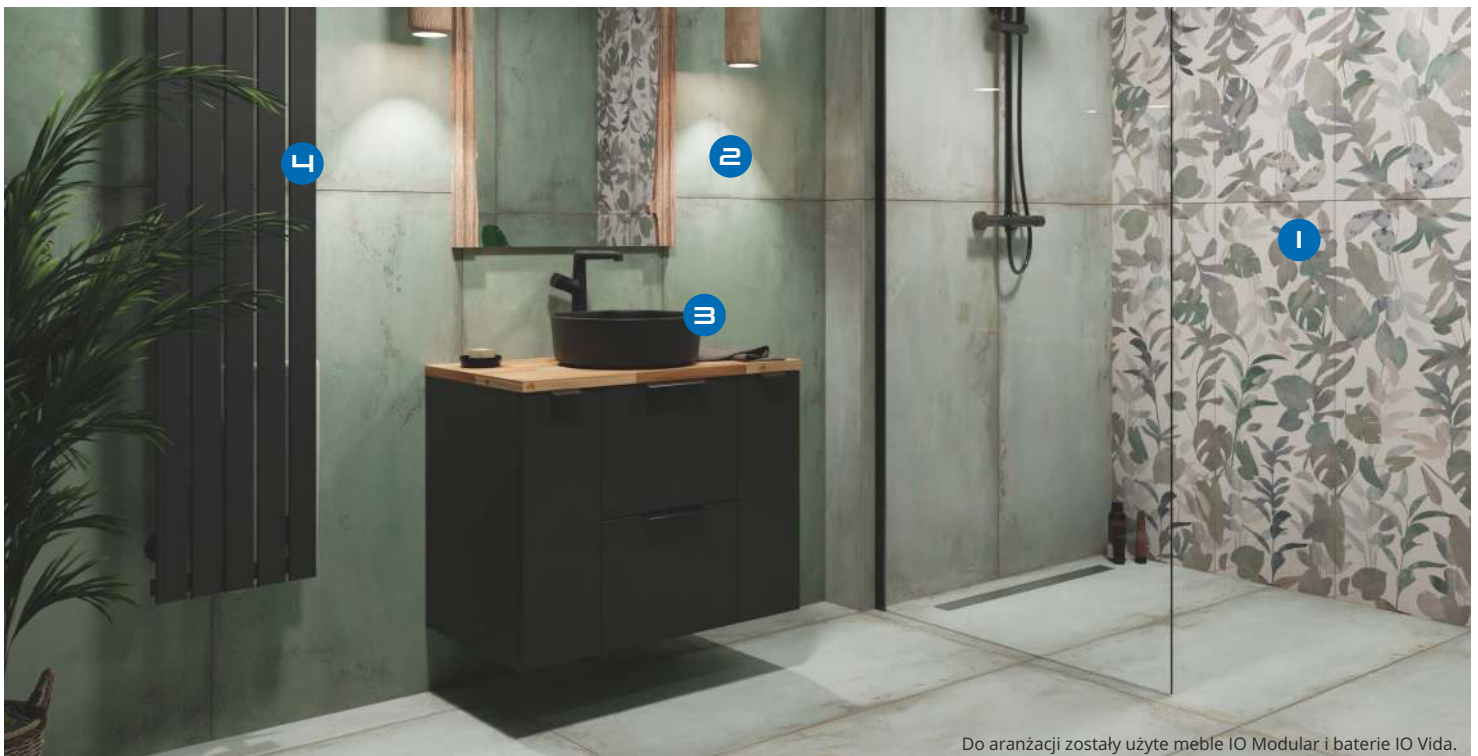

Do aranżacji zostały użyte meble IO Modular i baterie IO Vida.

1 Glazura AZARIO VENA DEKOR rektyfikowany, mat (40 x 120) 209.00 zł/m²– 179.00 zł/m²	2 Gres AZARIO FRANCISCO aqua, grey, rektyfikowany, mat (60 x 120) 219.00 zł/m²– 199.00 zł/m²	3 Umywalka nabiłatowa IÖ HOPI BLACK okrągła 37 x 37 x 12 cm (bez baterii, bez przelewu), dostępna też w kolorze białym 658.00 zł/szt. 589.00 zł/szt.	4 Grzejnik IÖ FAN 165 x 34, czarny mat, struktura, moc 550 W, rozstaw podłączenia 50 mm dostępny w kolorze białym 1290.00 zł/szt. 1159.00 zł/szt.