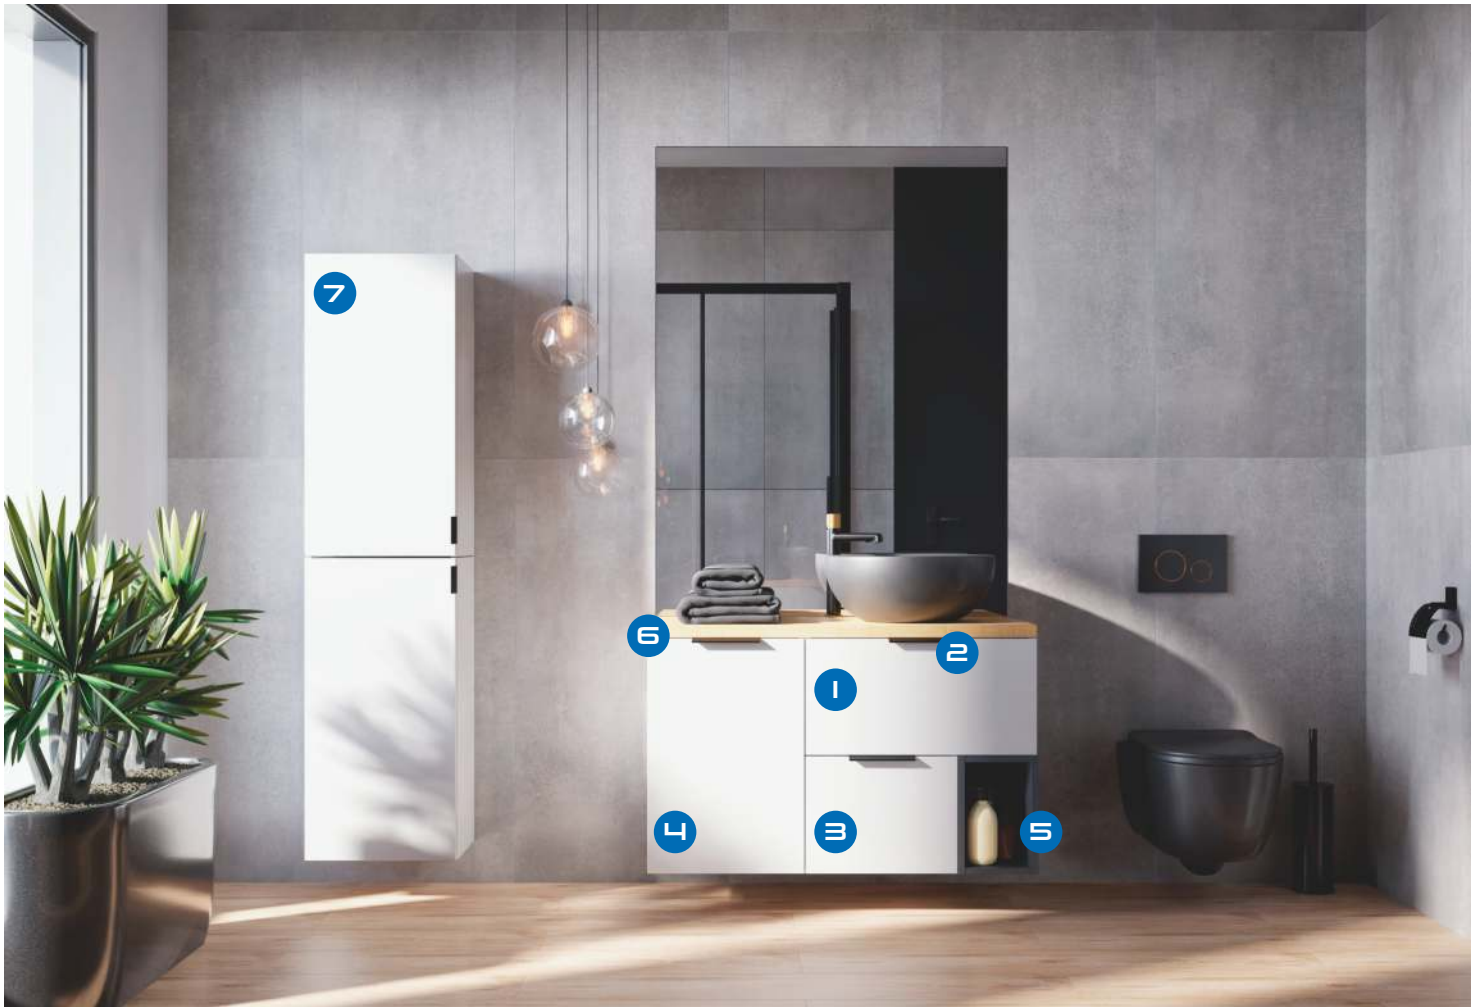

1 Szafka podumywalkowa iÖ MODULAR DSM
1 szuflada z cichym domykciem, kolor biały połysk,
szer. 60 cm, gł. 45,5 cm wys. 30 cm (bez uchwytu)

564.00 zł/szt.

519.00 zł/szt.