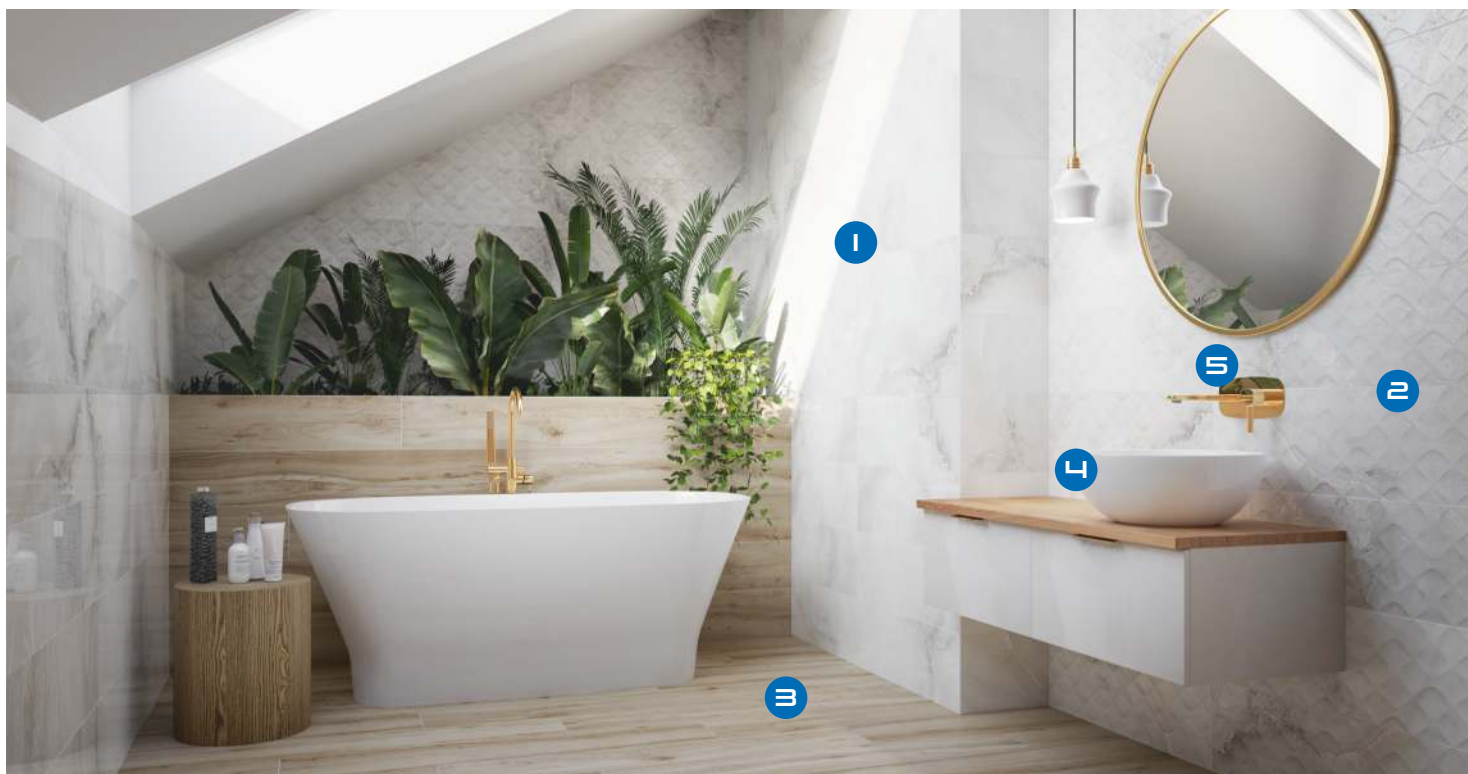

1 Glazura VIJO NYXO GREY rektyfikowany połysk (25 x 75) 116.00 zł/m² 99.00 zł/m²	2 Glazura VIJO NYXO RIBBON GREY rektyfikowany połysk (25 x 75) 126.00 zł/m² 109.00 zł/m²	3 Gres AZARIO MILENA NUEZ rektyfikowany mat (19.7 x 120) 145.00 zł/m² 129.00 zł/m²	4 Umywalka nabladowa IÖ ALBANO fi 45 cm, z powłoką CLEAN PLUS+ (bez otworu na baterie, bez otworu przelewowego) 554.00 zł/szt. 489.00 zł/szt.	5 Bateria umywalkowa IÖ RONNE podtynkowa, wykończenie złoty połysk, uniwersalny metalowy klik-klak w komplecie 796.00 zł/szt. 709.00 zł/szt.