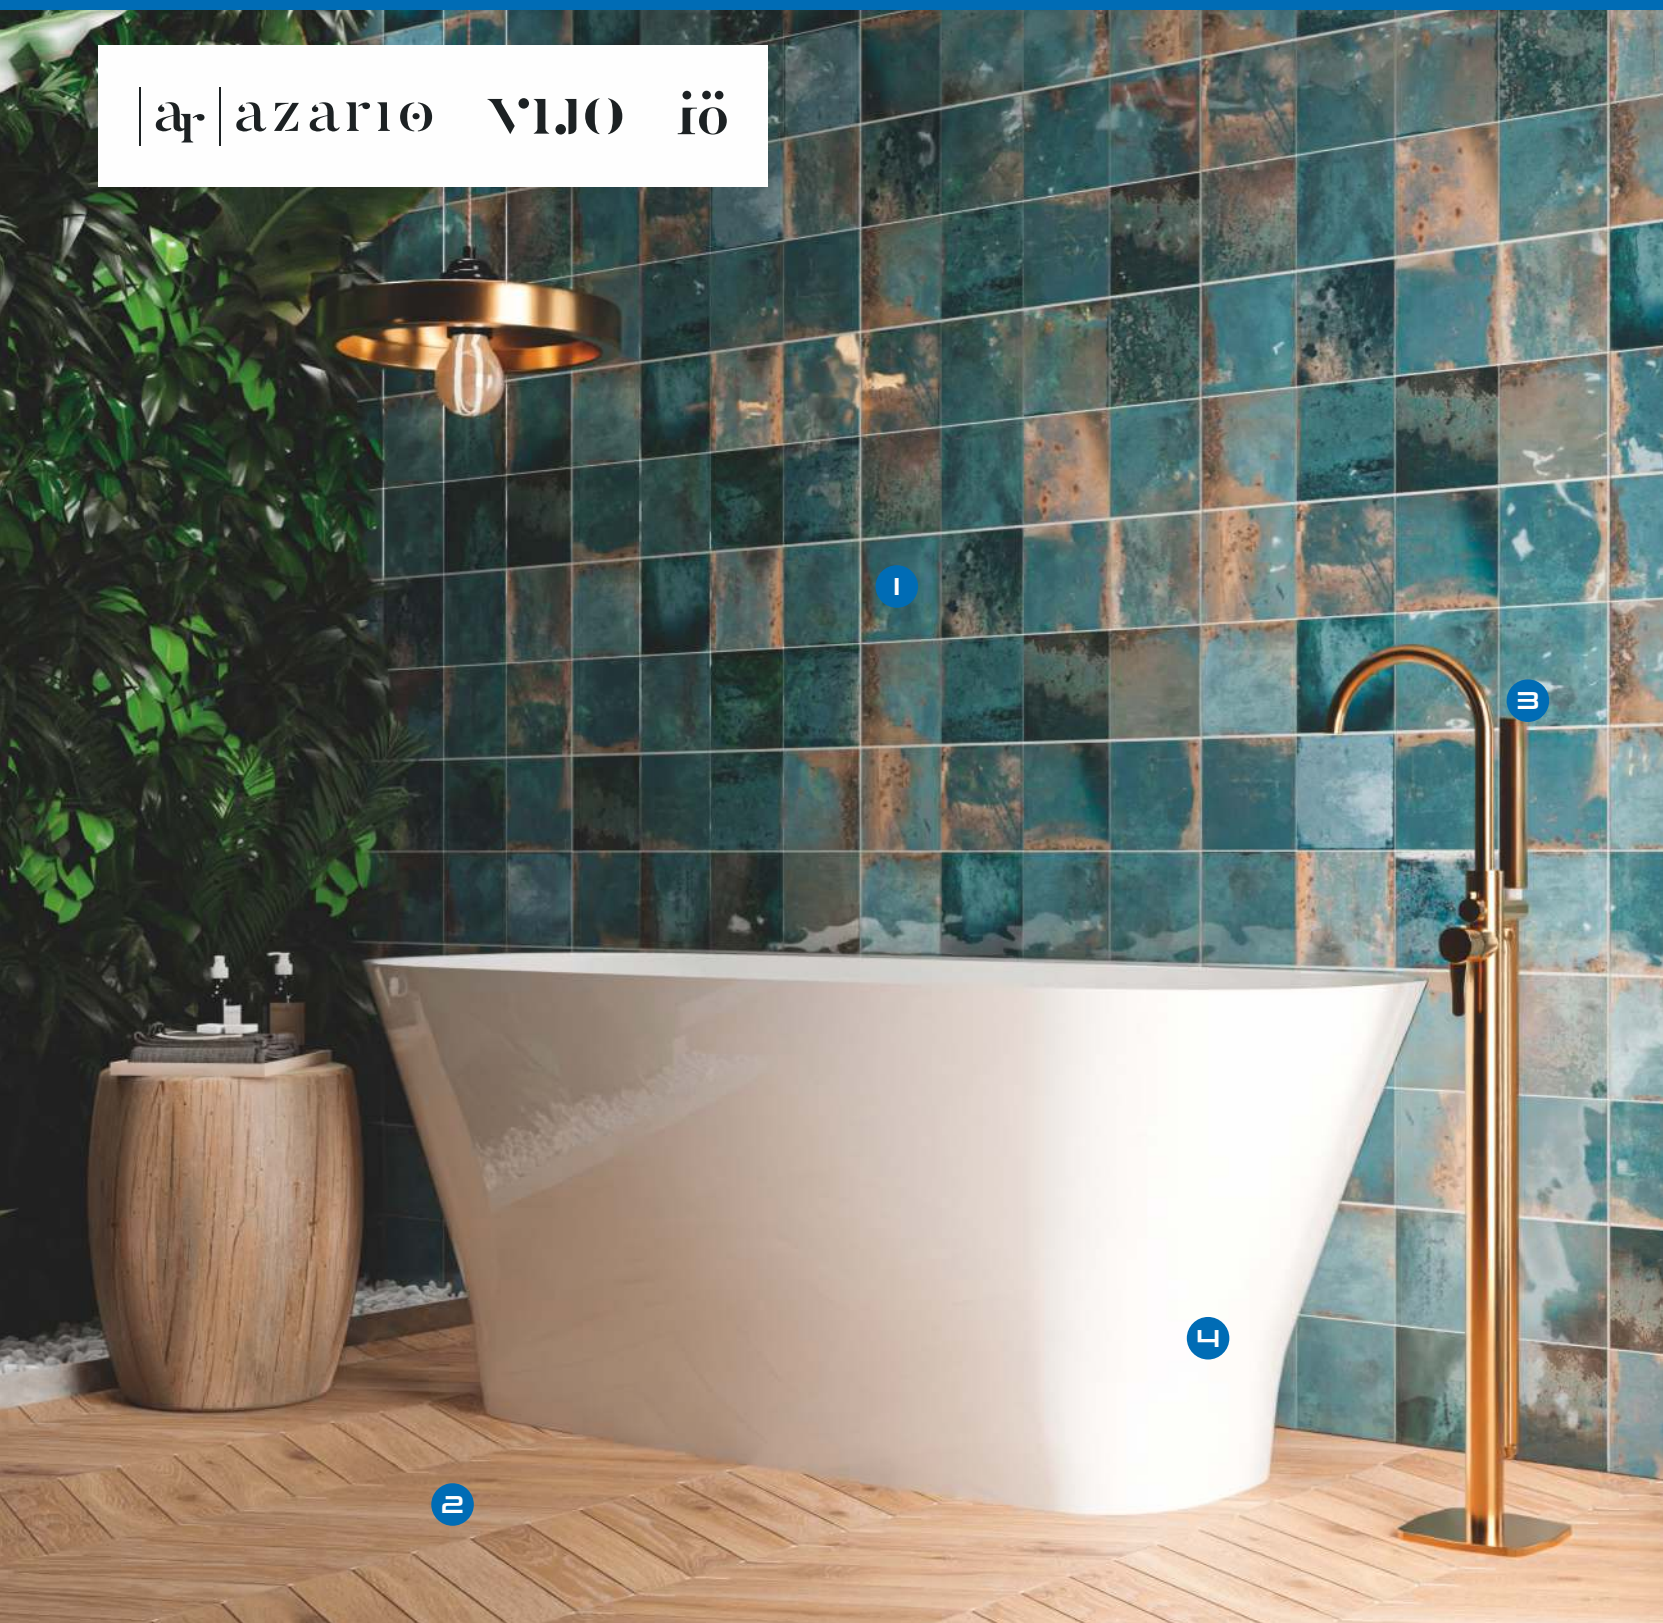

pobierz gazetkę  
z naszej strony

Oferta obowiązuje do 28.02.2023 r.  
lub do wyczerpania asortymentu.

**BLU**  
salony łazienek

|azario vijo iö

- |   |   |  |   |
|---|---|--|---|
| <b>1</b> Glazura VJO PROVENZA<br>white, grey, blue, aquamarine<br>połysk (31.6 x 60)<br>119.00 zł/m <sup>2</sup><br><b>99.00 zł/m<sup>2</sup></b> | <b>2</b> Gres AZARIO<br>CHEVRON ROBLE<br>mat (8 x 40)<br>189.00 zł/m <sup>2</sup><br><b>159.00 zł/m<sup>2</sup></b> | <b>3</b> Bateria wannowa IÖ RONNE<br>wolnostojąca<br>wykończenie złoty połysk<br>2028.00 zł/szt.<br><b>1819.00 zł/szt.</b> | <b>4</b> Wanna wolnostojąca IÖ DRAGO<br>konglomeratowa<br>(160 x 70)<br>4283.00 zł/szt.<br><b>3849.00 zł/szt.</b> |
|---|---|--|---|