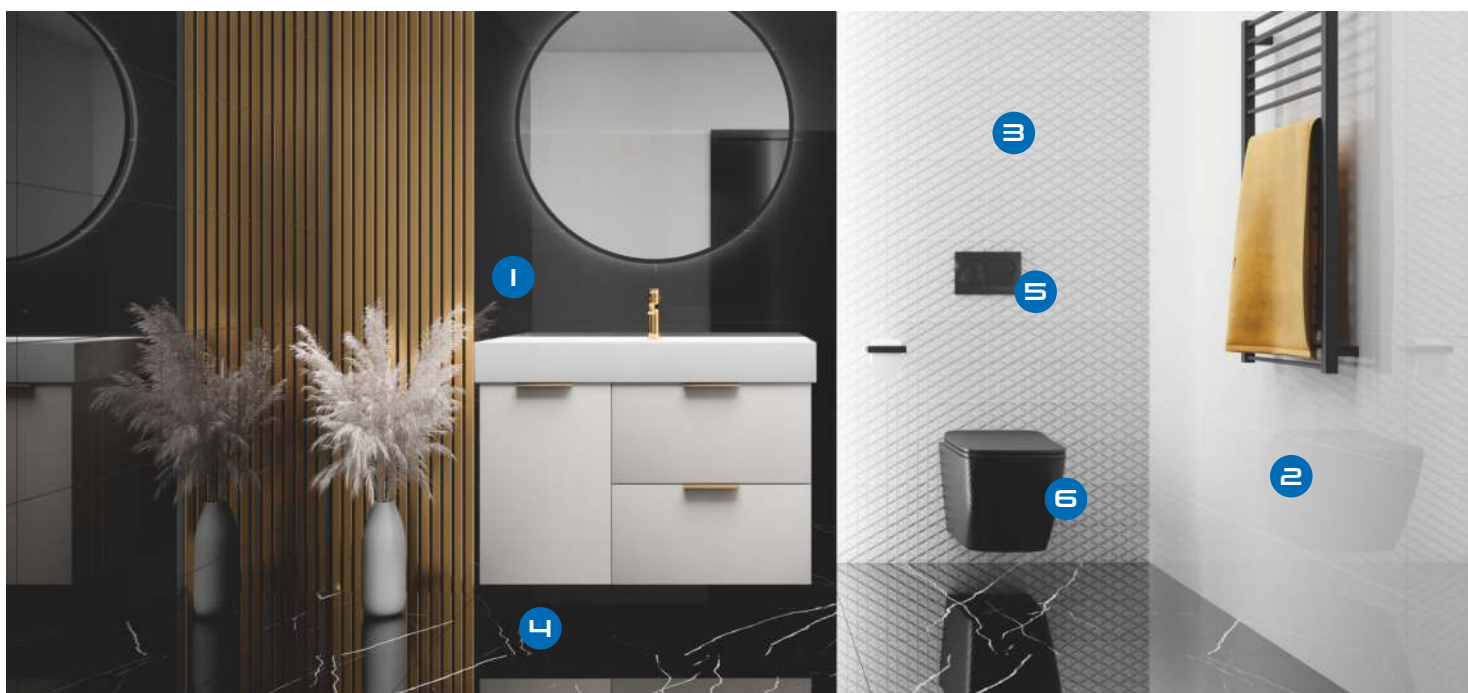

1 Glazura VIJO BASE BLACK
rektyfikowana, połysk (30 x 60)
112.00 zł/m²
99.00 zł/m²

2 Glazura VIJO BASE BIANCO
rektyfikowana, połysk (30 x 60)
112.00 zł/m²
99.00 zł/m²

3 Glazura VIJO BASE BIANCO DECOR
rektyfikowana, połysk (30 x 60)
122.00 zł/m²
109.00 zł/m²

4 Gres AZARIO RUD BLACK
rektyfikowany, poler (120 x 120)
299.00 zł/m²
259.00 zł/m²
transport indywidualny

5 Przycisk iö LARS
czarny mat
199.00 zł/szt.
179.00 zł/szt.

6 Miska wisząca iö ARNOY BLACK Rimless
51.5x36.5 cm w komplecie z wolnoopadającą deską slim z funkcją łatwego wypinania
1623.00 zł/szt.
1459.00 zł/szt.