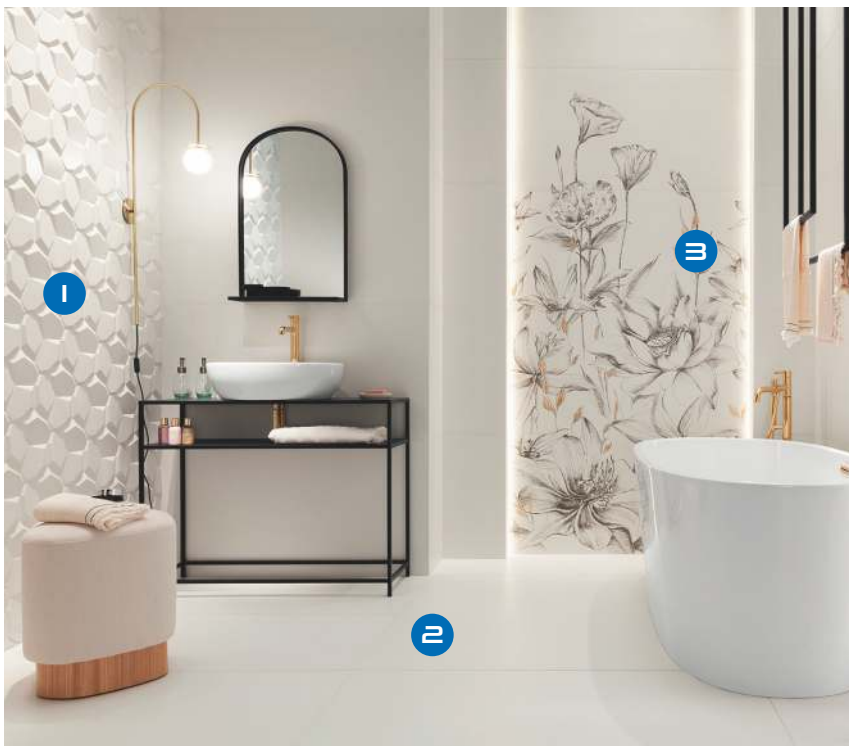

1 Mozaika VELO BIANCO (21 x 19)
34.00 zł/szt.
27.00 zł/szt.

2 Gres VELO BIANCO (59.8 x 59.8) (59.8 x 119.8)
120.00 zł/m² 160.00 zł/m²
98.00 zł/m² 130.00 zł/m²

3 Dekor VELO BIANCO FLOWERS 1,2,3,4 4-elementowy (4 x (59.8 x 119.8))
1320.00 zł/szt.
1076.00 zł/szt.