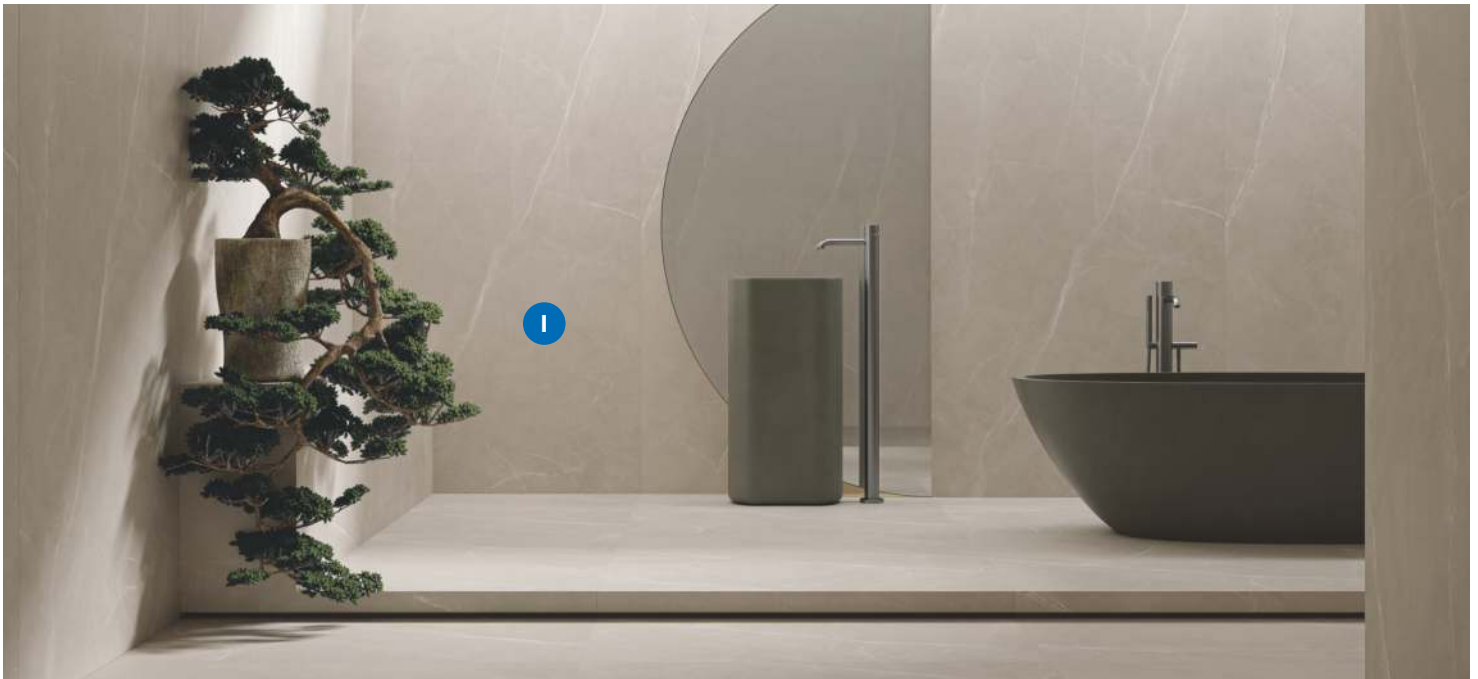

1. **1** Gres RITUAL grey, taupe
   rektyfikowany, szkliwiony, mat

(60 x 120)	(120 x 120)
257.00 zł/m²	361.00 zł/m²
206.00 zł/m²	289.00 zł/m²

3. transport indywidualny