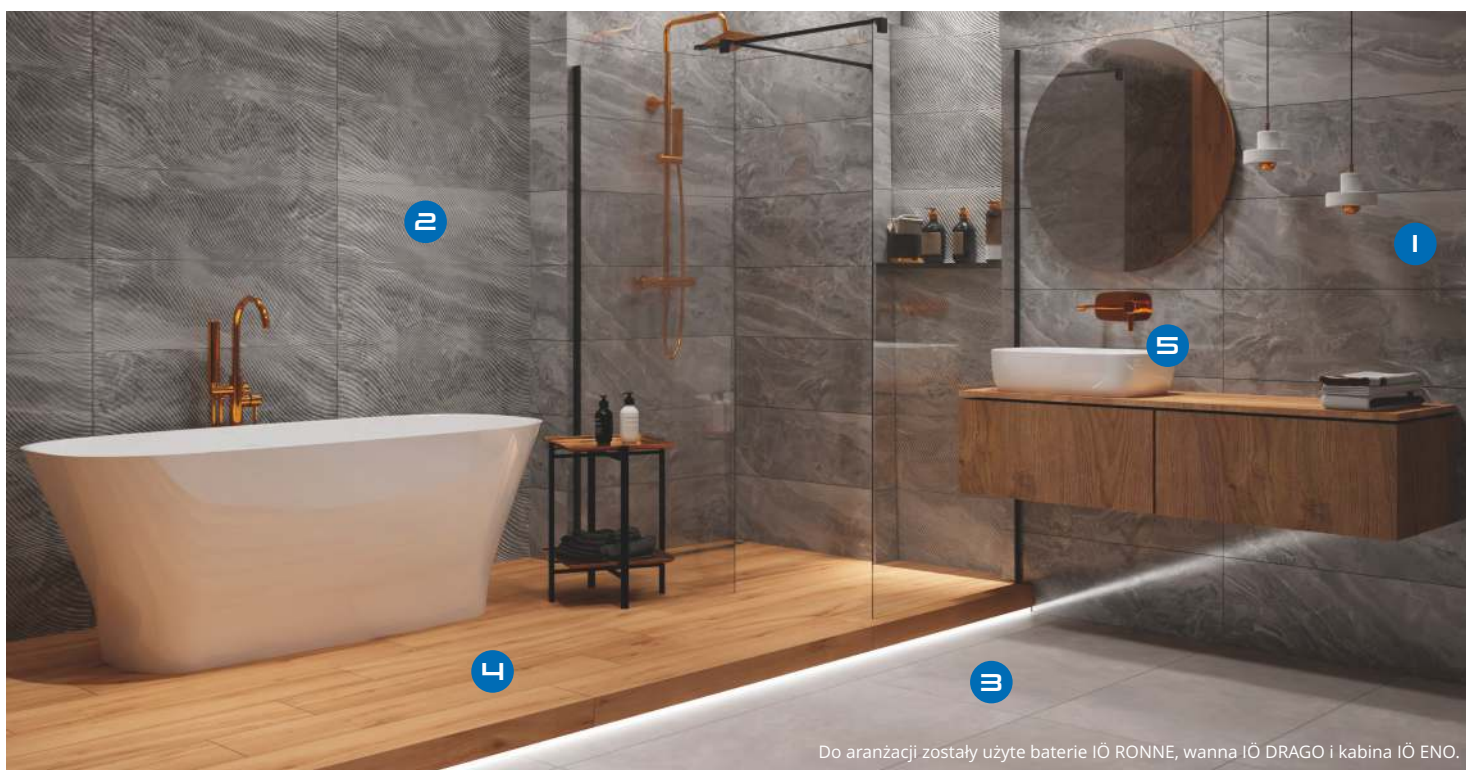

Do aranżacji zostały użyte baterie IÖ RONNE, wanna IÖ DRAGO i kabina IÖ ENO.

1 Glazura AZARIO ALPES rektyfikowana, połysk (30 x 90) 155.00 zł/m² 139.00 zł/m²	2 Glazura AZARIO ALPES STRUKTURA rektyfikowana, połysk (30 x 90) 167.00 zł/m² 149.00 zł/m²	3 Gres AZARIO ASUS GREY rektyfikowany, mat (60 x 120) 139.00 zł/m² 119.00 zł/m²	4 Gres AZARIO MILENA CEREZO rektyfikowany, mat (19.7 x 120) 145.00 zł/m² 129.00 zł/m²	5 Umywalka nablatowa IÖ FOSA 60 x 38.5 x 14.5 cm (bez baterii, bez przelewu) 565.00 zł/szt. 509.00 zł/szt.