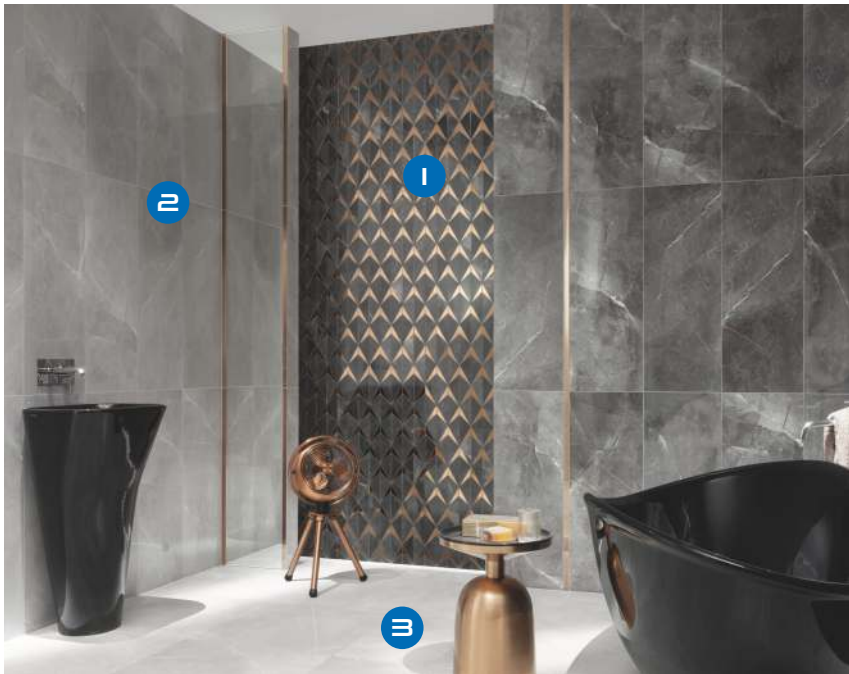

TUBADZIN

1 Mozaika BRAINSTORM graphite (23.1 x 19.6)
77.00 zł/szt.
63.00 zł/szt.

Dekor BRAINSTORM grey (32.8 x 89.8)
154.00 zł/szt.
126.00 zł/szt.

2 Glazura BRAINSTORM
black, grey, graphite
(32.8 x 89.8)
190.00 zł/m²
155.00 zł/m²

3 Gres BRAINSTORM
black, grey lappato
(59.8 x 59.8) (59.8 x 119.8)
190.00 zł/m² 230.00 zł/m²
155.00 zł/m² 187.00 zł/m²