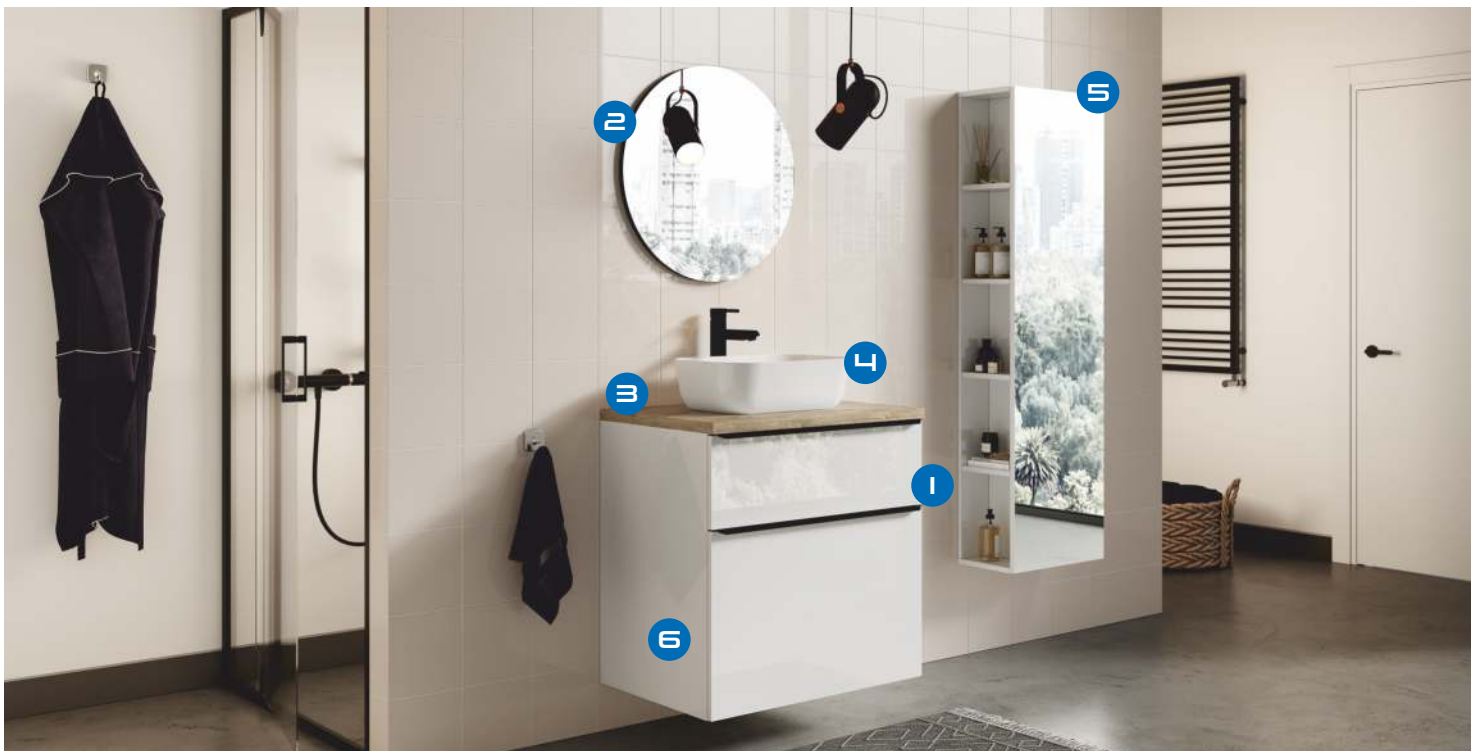

ELITA®

1. **1 Uchwyt LOFTY 70** gold, chrom, black, dł 71.3 cm
   160.00 zł/szt.

129.00 zł/szt.

1. **4 Umywalka RENI**
   nablátowa 45.5 x 32.5 x 13.5 cm
   578.00 zł/szt.

439.00 zł/szt.

1. **2 Lustro okrągłe** 60 cm
   461.00 zł/szt.

359.00 zł/szt.

1. **5 Słupek INGE z lustrem**
   biały połysk, 162 x 35 x 34,6 cm
   799.00 zł/szt.

609.00 zł/szt.

1. **3 Blat pełny CLASSIC** dąb, 70 x 49.4 cm
   474.00 zł/szt.

379.00 zł/szt.

1. **6 Szafka LOFTY**
   69,5 x 71,5 x 48,7 cm cm, dwie szuflady, biały połysk
   1599.00 zł/szt.

1299.00 zł/szt.