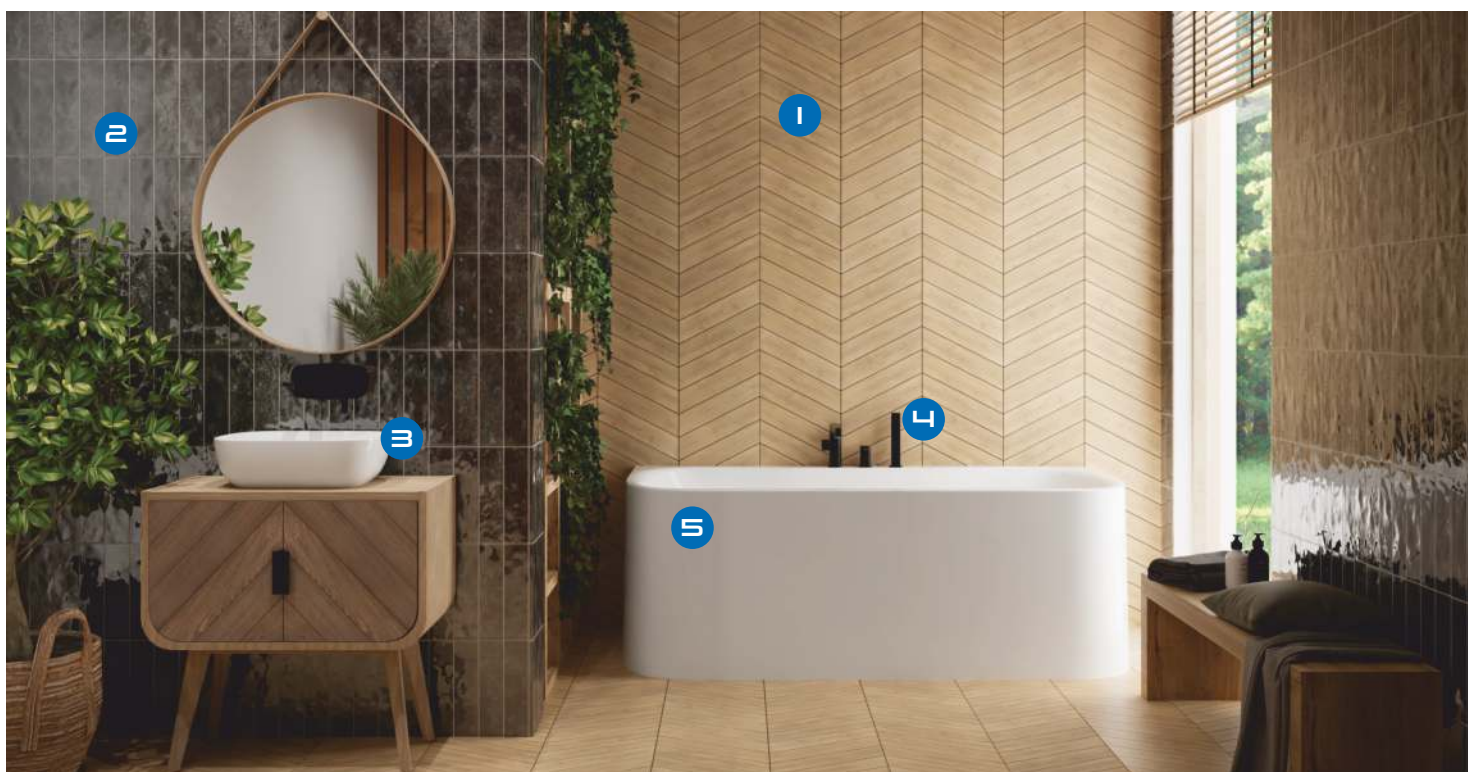

1 Gres AZARIO CHEVRON BEIGE mat (8 x 40) 189.00 zł/m² 159.00 zł/m²	2 Glazura AZARIO VIBRANT BRILLO black, cream, green, blue, grey, white połysk (7 x 28) 214.00 zł/m² 189.00 zł/m²	3 Umywalka nabladowa IÖ IDDE 45.5 x 32.5 x 13.5 cm (bez przelewu, bez baterii) 362.00 zł/szt. 319.00 zł/szt.	4 Bateria wannowa IÖ RONNE stojąca, 3-otworowa, wykończenie czarne 1095.00 zł/szt. 979.00 zł/szt.	5 Wanna przysięciana IÖ GLEN akrylowa, ze zintegrowaną obudową, dostępna L/P (180 x 80) 6178.00 zł/szt. 5559.00 zł/szt.