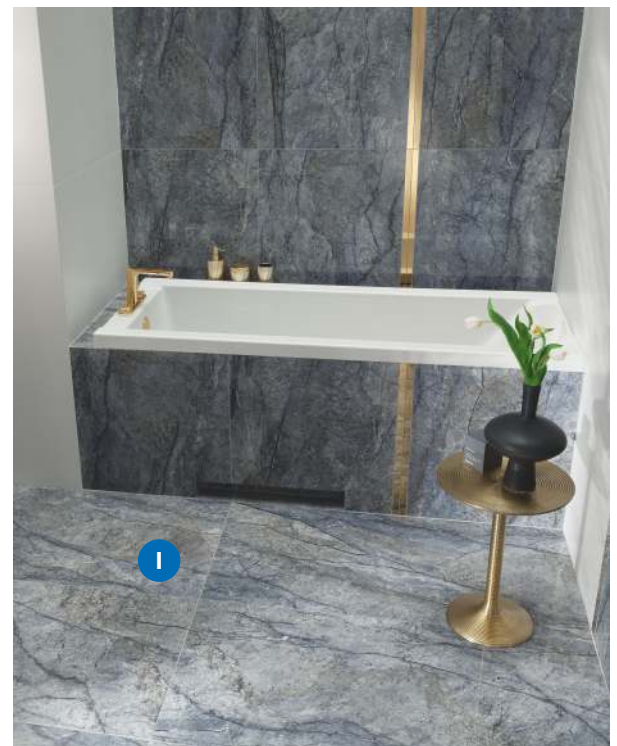

1 Gres FUENTE BLU poler (59.8 x 59.8) (59.8 x 119.8)
200.00 zł/m² 230.00 zł/m²
163.00 zł/m² 188.00 zł/m²