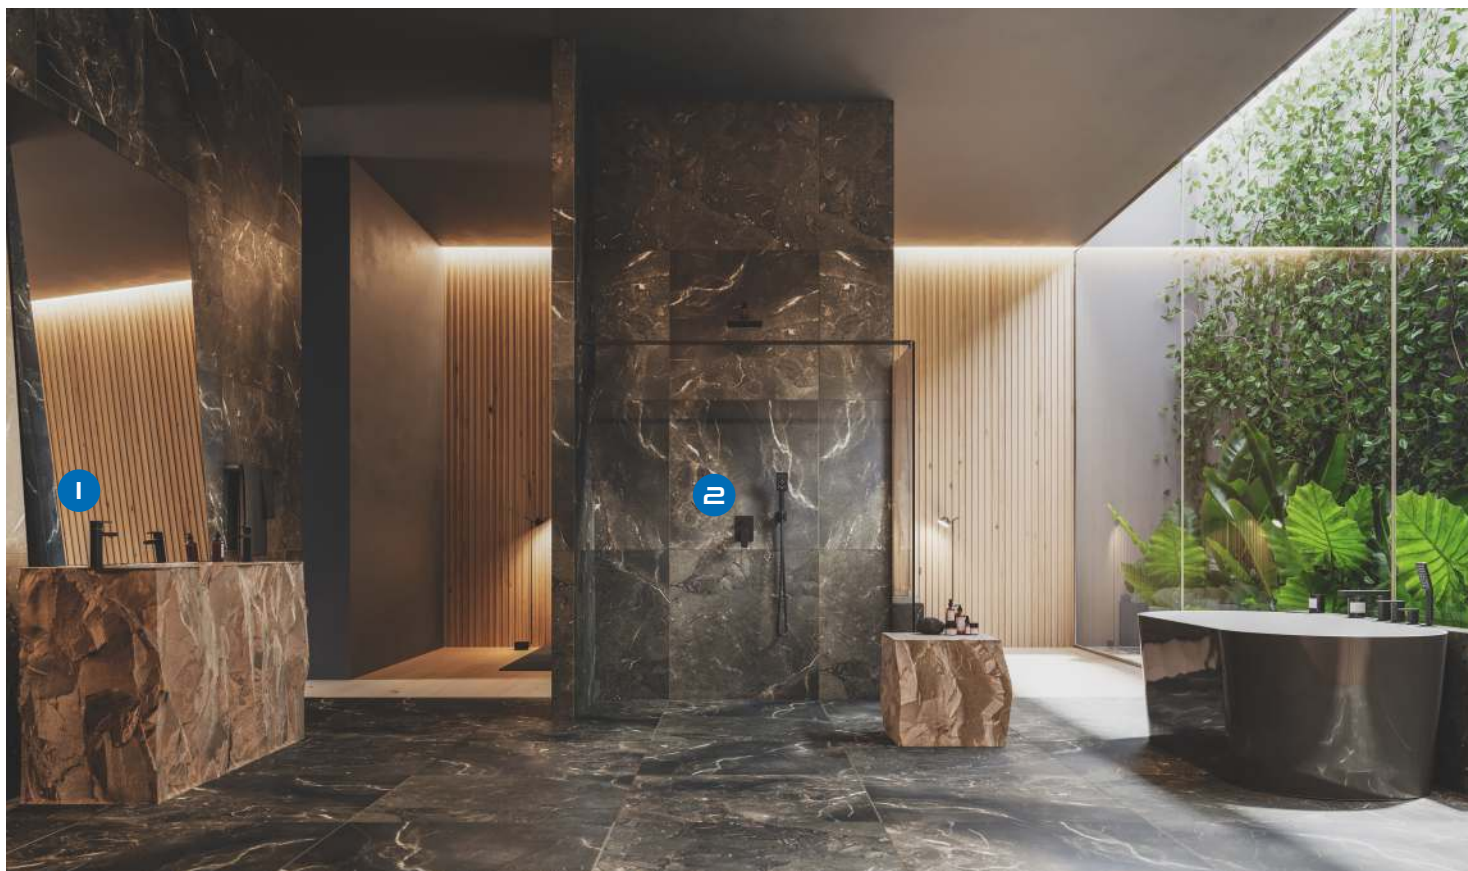

Bateria natryskowa SACRAMENTO
wykończenie czarny mat,
(bez zestawu natryskowego)
429.00 zł/szt.
349.00 zł/szt.