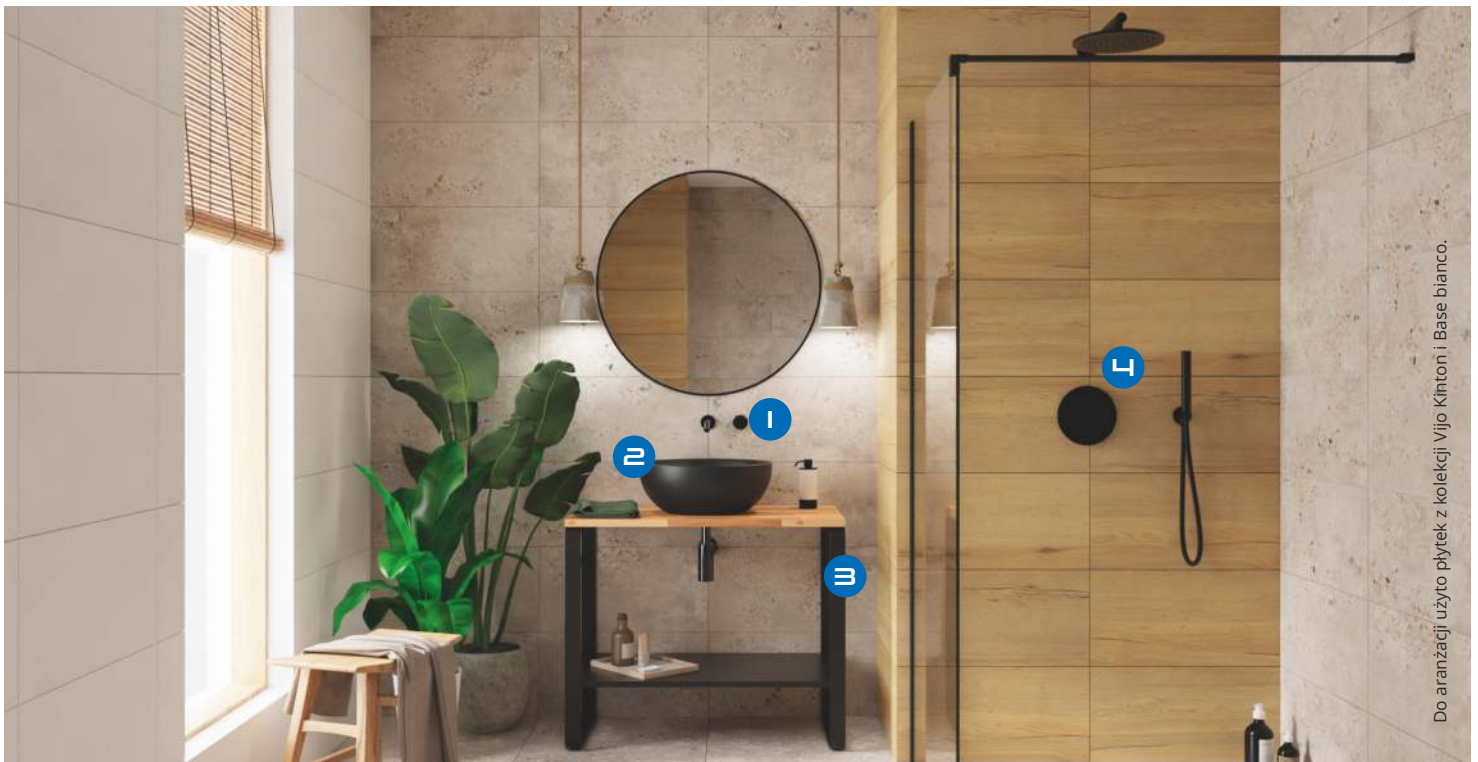

Do aranżacji użyto płytek z kolekcji Vijo Kinton i Base bianco.

1. **1 Bateria umywalkowa iÖ VIDA**
   podtynkowa,
   w komplecie z metalowym
   klik-klakiem uniwersalnym,
   wykończenie czarne

646.00 zł/szt.
579.00 zł/szt.

1. **2 Umywalka nablátowa iÖ ALBANO**
   czarny mat z powłoką CLEAN PLUS+;
   fi = 45 cm
   (bez otworu na baterię, bez przelewu)

1034.00 zł/szt.
929.00 zł/szt.

1. **3 Metalowa konsola iÖ**
   czarny mat
   z dębowym blatem olejowanym,
   szer. 80 cm, gł. 46 cm,
   wys. z blatem 75cm

1400.00 zł/kpl.
1249.00 zł/kpl.

1. **4 Bateria natryskowa iÖ VIDA**
   podtynkowa z zestawem natryskowym
   w komplecie, wykończenie czarne

1429.00 zł/szt.
1279.00 zł/szt.