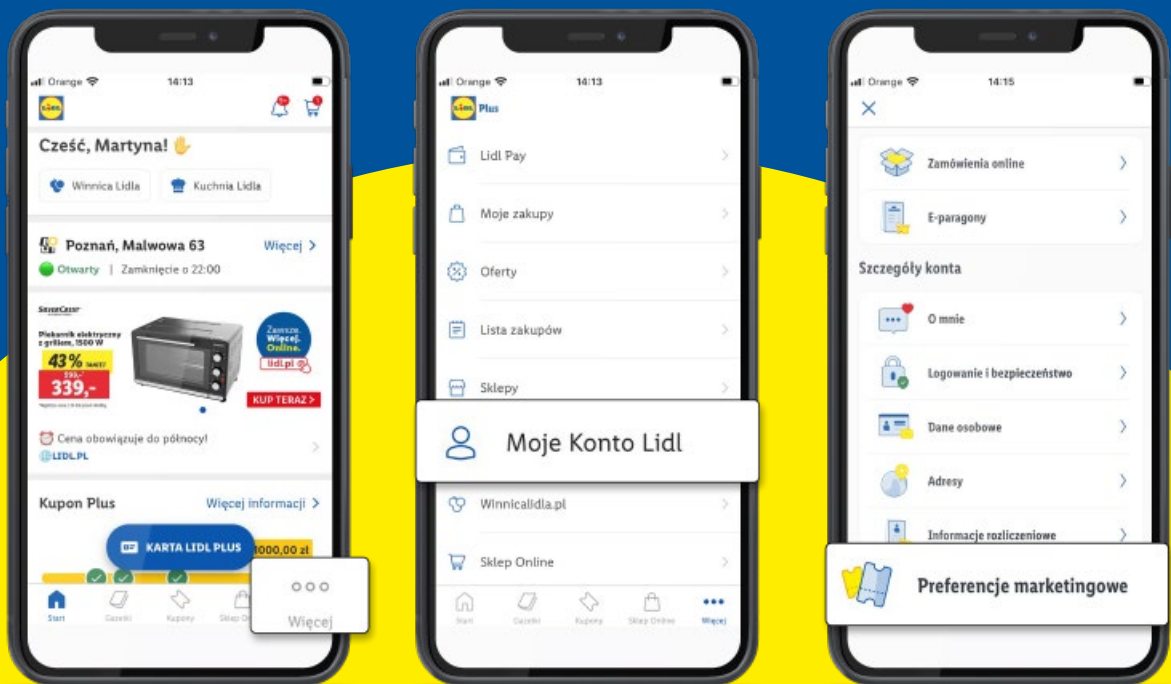

** 96% rezerwacji złożonych do godz. 13:00 realizowanych jest w jeden dzień roboczy.

CHCESZ MIEĆ DOSTĘP DO KUPONÓW RABATOWYCH NA ALKOHOL?

-50%

-40%

-30%

Zaznacz zgodę na otrzymywanie informacji w aplikacji
i w pełni korzystaj z promocji obejmujących
szeroki asortyment alkoholi.

Kliknij: **Więcej** → **Moje Konto Lidl** → **Preferencje marketingowe**

Teraz masz dostęp do oferty alkoholi w niższych cenach.

**Sprawdź gazetki
ulubionych sieci na stronie**

ding.pl

ROSSMANN