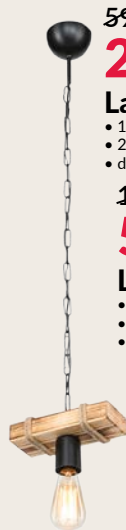

Ława
DALNI

~~399 zł~~
299 zł

ZOBACZ
jak
TANIO

Ława DALNI, wymiary: Ø 80 x 42 cm, kolor: dąb sonoma/czarny, cena **299 zł**

~~139 zł~~
79,90 zł/szt.
Lustro wiszące
• Ø 59 cm
• szkło/ mdf/ poliuretan

~~59 zł~~
29,90 zł/szt.
Lampa wisząca LAGUN
• 1 x E27 LED 20 W
• 20 x 10 x 112 cm
• drewno/ metal/ tworzywo sztuczne/ tworzywo naturalne

~~119 zł~~
59,90 zł/szt.
Lampa wisząca LAGUN III
• 3 x E27 LED 20 W
• 50 x 10 x 107 cm
• drewno/ metal/ tworzywo sztuczne/ tworzywo naturalne

Dostępna również:
Lampa wisząca LAGUN V
• 5 x E27 LED 20 W
• 100 x 15 x 97 cm
• drewno/ metal/ tworzywo sztuczne/ tworzywo naturalne