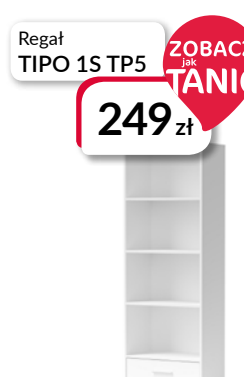

Regał TIPO 1S TP5, wymiary: 60 x 177 x 35,6 cm, kolor: biały, cena 249 zł **ZOBACZ JAK TANIO**