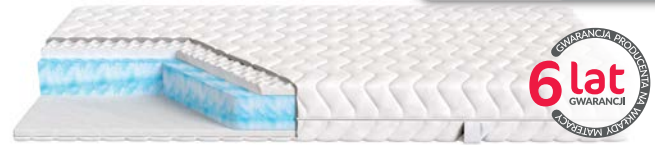

Materace piankowe **POLARIS** w pokrowcu Wiskoza, wymiary:
80 x 200 cm, cena ~~569~~ zł **455** zł, 90 x 200 cm, cena ~~619~~ zł **495** zł,
100 x 200 cm, cena ~~649~~ zł **519** zł, 120 x 200 cm, cena ~~729~~ zł **579** zł,
140 x 200 cm, cena ~~819~~ zł **649** zł, 160 x 200 cm, cena ~~879~~ zł **699** zł,
180 x 200 cm, cena ~~989~~ zł **789** zł

NEBBIA

Materace
HEZE **-10%**