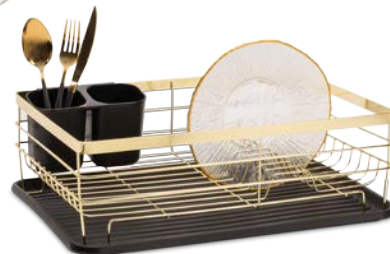

~~49,90 zł/szt.~~
49,90 zł/szt.

Suszarka do naczyń

- Cena najniższa z 30 dni przed obniżką: ~~69,93 zł~~
- Cena regularna: ~~99,90 zł~~
- 43 x 32 x 14 cm
- stal/ tworzywo sztuczne

~~10,99 zł~~
7,99 zł/kpl.
Pojemnik na jogurt z łyżeczką

- 600 ml
- tworzywo sztuczne
- różne kolory

~~34,90 zł~~
19,99 zł/kpl.
Deska do serwowania z akcesoriami

- deska: Ø 24,5 cm, nóż, widelec
- marmur/ stal nierdzewna

~~99,90 zł~~
59,90 zł/kpl.
Komplet 24 sztućców JEWEL

- stal nierdzewna