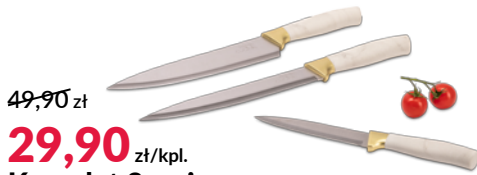

KUPUJĄC PRODUKTY Z GAZETKI W PROMOCYJNYCH CENACH
MOŻESZ SKORZYSTAĆ RÓWNIEŻ Z DARMOWYCH RAT

~~49,90~~ zł
29,90 zł/kpl.
**Komplet 3 noży
MARBLE**

- nóż szefa kuchni, nóż uniwersalny, nóż do plastrowania
- stal nierdzewna/ tworzywo sztuczne