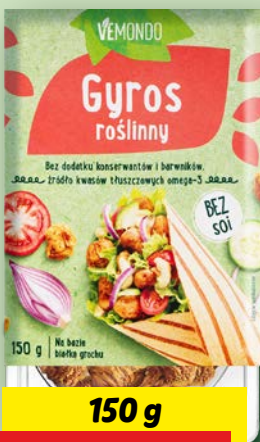

220 g

100 g = 4,54

150 g

8,49

VEMONDO

Gyros roślinny

150 g

100 g = 5,66